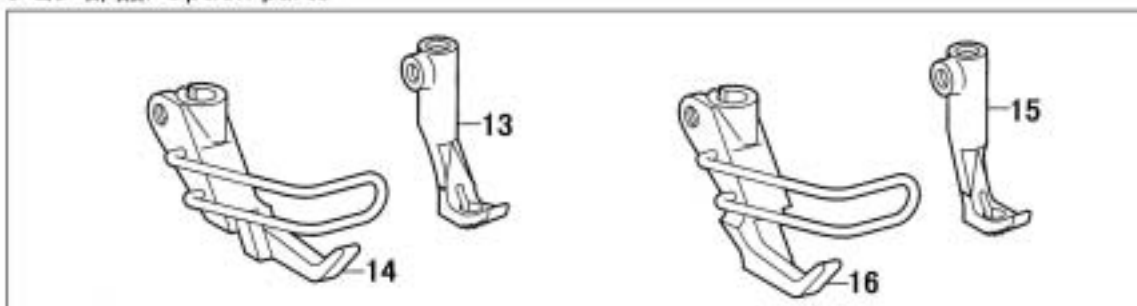

ゲージ関係(1本針)/Gauge parts (single needle)

オプション部品/Option parts

ゲージ関係(1本針)/Gauge parts (single needle)

NO.	部品番号	-8BL	-8BLC	-8BLC-BTFL- CD-DS	数量	品名	DESCRIPTION
	PARTS NO.				QTY		
1	60049	*	*	*	1	中押え	INNER PRESSER FOOT
2	60048	*	*	*	1	中押え止	BOLT, SOCKET, M4X0.7 L=5
3	60051	*	*	*	1	外押え(組)	OUTER PRESSER FOOT ASSY
4	27174	*	*	*	1	外押え止	BOLT, SOCKET, M4X0.7 L=10
5	60234	*	*	*	1	針板	NEEDLE PLATE
6	60235	*	*	*	2	針板止	SCREW, FLAT M4X0.7 L=8
7	60236C	*	*	*	1	角板R(組)	SLIDE PLATE ASSY, R
8	BS07320	*	*	*	1	角板窓	BOBBIN WINDOW
9	60236	*	*	*	1	角板R	SLIDE PLATE (R)
10	60237	*	*	*	1	角板L	SLIDE PLATE (L)
11	60423	*	*	*	1	送り歯(長針穴)	FEED DOG
12	60540	*	*	*	2	送り歯止	SCREW, PAN M4X0.7 L=8

オプション部品/Option parts

NO.	部品番号	-8BL	-8BLC	-8BLC-BTFL- CD-DS	数量	品名	DESCRIPTION
	PARTS NO.				QTY		
13	60400	*	*	*	1	中押え(片押え・右)	INNER PRESSER FOOT, A
14	60410	*	*	*	1	外押え組(片押え・右)	OUTER PRESSER FOOT ASSY, A
15	60401	*	*	*	1	中押え(片押え・左)	INNER PRESSER FOOT, B
16	60411	*	*	*	1	外押え組(片押え・左)	OUTER PRESSER FOOT ASSY, B
17	60404	*	*	*	1	中押えAR	INNER PRESSER FOOT, AR
18	60415	*	*	*	1	外押え(組)AR1	OUTER PRESSER FOOT ASSY, AR1
19	60471	*	*	*	1	針板AR	NEEDLE PLATE, AR
20	60422	*	*	*	1	送り歯AR	FEED DOG, AR
21	60416	*	*	*	1	外押え(組)AR2	OUTER PRESSER FOOT ASSY, AR2
22	60402	*	*	*	1	中押え(太糸用)	INNER PRESSER FOOT
23	60470	*	*	*	1	針板(太糸用)	NEEDLE PLATE
24	60421	*	*	*	1	送り歯(太糸用)	FEED DOG
25	60309	*	*	*	1	送り歯(標準針穴)	FEED DOG (PLANE)