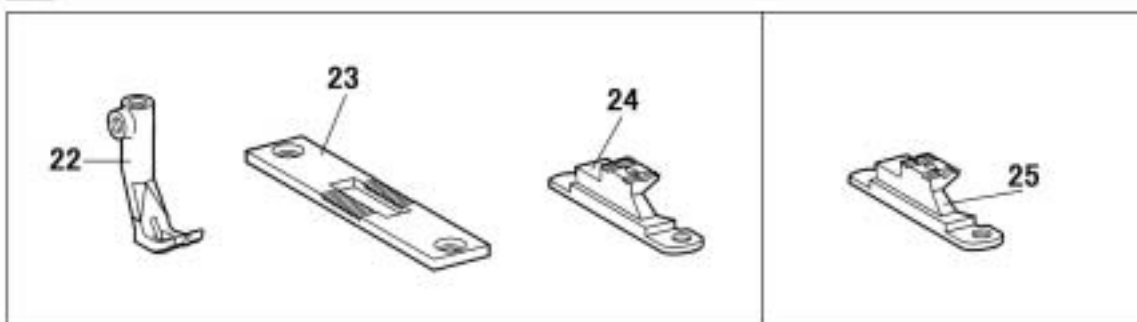

ゲージ関係(1本針)/Gauge parts (single needle)

オプション部品/Option parts

ゲージ関係(1本針)/Gauge parts (single needle)

NO.	部品番号	-8BL	-8BLC	-8BLC-BTFL- CD-DS	数量	品名	DESCRIPTION
	PARTS NO.				QTY		
1	60049	*	*	*	1	中押え	INNER PRESSER FOOT
2	60048	*	*	*	1	中押え止	BOLT, SOCKET, M4X0.7 L=5
3	60051	*	*	*	1	外押え(組)	OUTER PRESSER FOOT ASSY
4	27174	*	*	*	1	外押え止	BOLT, SOCKET, M4X0.7 L=10
5	60234	*	*	*	1	針板	NEEDLE PLATE
6	60235	*	*	*	2	針板止	SCREW, FLAT M4X0.7 L=8
7	60236C	*	*	*	1	角板R(組)	SLIDE PLATE ASSY, R
8	BS07320	*	*	*	1	角板窓	BOBBIN WINDOW
9	60236	*	*	*	1	角板R	SLIDE PLATE (R)
10	60237	*	*	*	1	角板L	SLIDE PLATE (L)
11	60423	*	*	*	1	送り歯(長針穴)	FEED DOG
12	60540	*	*	*	2	送り歯止	SCREW, PAN M4X0.7 L=8