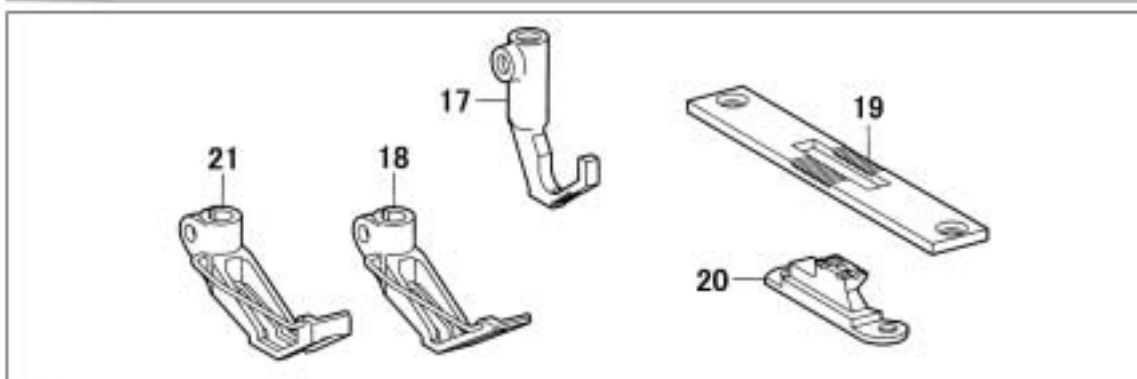

ゲージ関係(1本針)/Gauge parts (single needle)

オプション部品/Option parts

ゲージ関係(1本針)/Gauge parts (single needle)

NO.	部品番号	-8BL	-8BLC	-8BLC-BTFL- CD-DS	数量	品名	DESCRIPTION
	PARTS NO.				QTY		
1	60049	*	*	*	1	中押え	INNER PRESSER FOOT
2	60048	*	*	*	1	中押え止	BOLT, SOCKET, M4X0.7 L=5
3	60051	*	*	*	1	外押え(組)	OUTER PRESSER FOOT ASSY
4	27174	*	*	*	1	外押え止	BOLT, SOCKET, M4X0.7 L=10
5	60234	*	*	*	1	針板	NEEDLE PLATE
6	60235	*	*	*	2	針板止	SCREW, FLAT M4X0.7 L=8
7	60236C	*	*	*	1	角板R(組)	SLIDE PLATE ASSY, R
8	BS07320	*	*	*	1	角板窓	BOBBIN WINDOW
9	60236	*	*	*	1	角板R	SLIDE PLATE (R)
10	60237	*	*	*	1	角板L	SLIDE PLATE (L)
11	60423	*	*	*	1	送り歯(長針穴)	FEED DOG
12	60540	*	*	*	2	送り歯止	SCREW, PAN M4X0.7 L=8

オプション部品/Option parts

NO.	部品番号	-8BL	-8BLC	-8BLC-BTFL- CD-DS	数量	品名	DESCRIPTION
	PARTS NO.				QTY		
13	60400	*	*	*	1	中押え(片押え・右)	INNER PRESSER FOOT, A
14	60410	*	*	*	1	外押え組(片押え・右)	OUTER PRESSER FOOT ASSY, A
15	60401	*	*	*	1	中押え(片押え・左)	INNER PRESSER FOOT, B
16	60411	*	*	*	1	外押え組(片押え・左)	OUTER PRESSER FOOT ASSY, B
17	60404	*	*	*	1	中押えAR	INNER PRESSER FOOT, AR
18	60415	*	*	*	1	外押え(組)AR1	OUTER PRESSER FOOT ASSY, AR1
19	60471	*	*	*	1	針板AR	NEEDLE PLATE, AR
20	60422	*	*	*	1	送り歯AR	FEED DOG, AR
21	60416	*	*	*	1	外押え(組)AR2	OUTER PRESSER FOOT ASSY, AR2
22	60402	*	*	*	1	中押え(太糸用)	INNER PRESSER FOOT
23	60470	*	*	*	1	針板(太糸用)	NEEDLE PLATE
24	60421	*	*	*	1	送り歯(太糸用)	FEED DOG
25	60309	*	*	*	1	送り歯(標準針穴)	FEED DOG (PLANE)