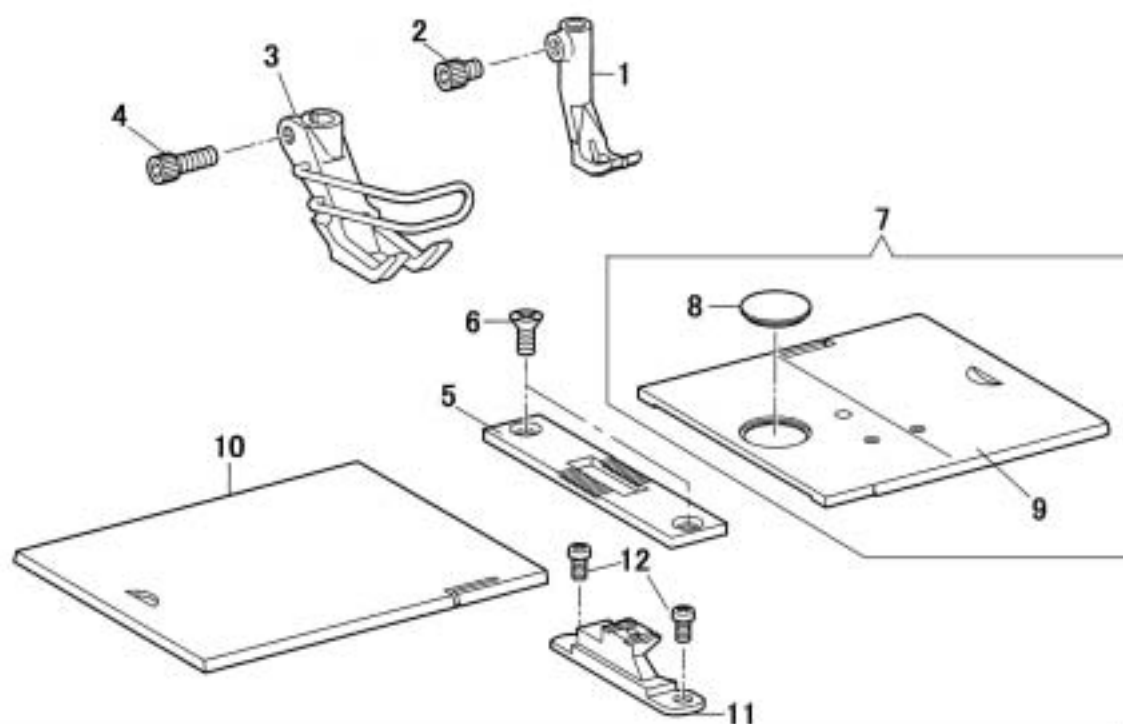

ゲージ関係(1本針)/Gauge parts (single needle)

オプション部品/Option parts

ゲージ関係(1本針)/Gauge parts (single needle)

NO.	部品番号	-8BL	-8BLC	-8BLC-BTFL- CD-DS	数量	品名	DESCRIPTION
	PARTS NO.				QTY		
1	60049	*	*	*	1	中押え	INNER PRESSER FOOT
2	60048	*	*	*	1	中押え止	BOLT, SOCKET, M4X0.7 L=5
3	60051	*	*	*	1	外押え(組)	OUTER PRESSER FOOT ASSY
4	27174	*	*	*	1	外押え止	BOLT, SOCKET, M4X0.7 L=10
5	60234	*	*	*	1	針板	NEEDLE PLATE
6	60235	*	*	*	2	針板止	SCREW, FLAT M4X0.7 L=8
7	60236C	*	*	*	1	角板R(組)	SLIDE PLATE ASSY, R
8	BS07320	*	*	*	1	角板窓	BOBBIN WINDOW
9	60236	*	*	*	1	角板R	SLIDE PLATE (R)
10	60237	*	*	*	1	角板L	SLIDE PLATE (L)
11	60423	*	*	*	1	送り歯(長針穴)	FEED DOG
12	60540	*	*	*	2	送り歯止	SCREW, PAN M4X0.7 L=8

オプション部品/Option parts

NO.	部品番号	-8BL	-8BLC	-8BLC-BTFL- CD-DS	数量	品名	DESCRIPTION
	PARTS NO.				QTY		
13	60400	*	*	*	1	中押え(片押え・右)	INNER PRESSER FOOT, A
14	60410	*	*	*	1	外押え組(片押え・右)	OUTER PRESSER FOOT ASSY, A
15	60401	*	*	*	1	中押え(片押え・左)	INNER PRESSER FOOT, B
16	60411	*	*	*	1	外押え組(片押え・左)	OUTER PRESSER FOOT ASSY, B
17	60404	*	*	*	1	中押えAR	INNER PRESSER FOOT, AR
18	60415	*	*	*	1	外押え(組)AR1	OUTER PRESSER FOOT ASSY, AR1
19	60471	*	*	*	1	針板AR	NEEDLE PLATE, AR
20	60422	*	*	*	1	送り歯AR	FEED DOG, AR
21	60416	*	*	*	1	外押え(組)AR2	OUTER PRESSER FOOT ASSY, AR2
22	60402	*	*	*	1	中押え(太糸用)	INNER PRESSER FOOT
23	60470	*	*	*	1	針板(太糸用)	NEEDLE PLATE
24	60421	*	*	*	1	送り歯(太糸用)	FEED DOG
25	60309	*	*	*	1	送り歯(標準針穴)	FEED DOG (PLANE)