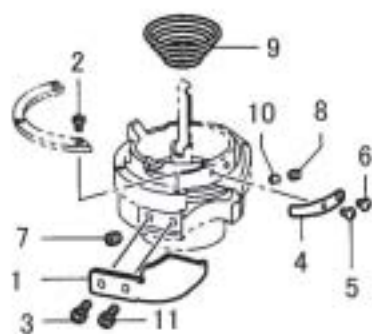

カマ/Rotary hook complete

カマ/Rotary hook complete

NO.	部品番号	-8BL	-28BL	-8BLC	-28BLC	-8BLC- BTFL-CD-DS	-28BLC- BTFL-CD-DS	数量	品名	DESCRIPTION
	PARTS NO.							QTY		
1	60482-04	*	-	*	-	*	-	1	針寄せ板	NEEDLE GUARD
1	60482-04	-	*	-	*	-	*	2	針寄せ板	NEEDLE GUARD
2	60482-12	*	-	*	-	*	-	3	内釜押え締めねじ	SCREW
2	60482-12	-	*	-	*	-	*	6	内釜押え締めねじ	SCREW
3	60482-13	*	-	*	-	*	-	1	針寄せ板締めねじ	SCREW, SOCKET M3X6
3	60482-13	-	*	-	*	-	*	2	針寄せ板締めねじ	SCREW, SOCKET M3X6
4	60482-14	*	-	*	-	*	-	1	調子ばね	TENSION SPRING
4	60482-14	-	*	-	*	-	*	2	調子ばね	TENSION SPRING
5	60482-15	*	-	*	-	*	-	1	調子ばね調節ねじ	ADJUSTMENT SCREW, FLAT
5	60482-15	-	*	-	*	-	*	2	調子ばね調節ねじ	ADJUSTMENT SCREW, FLAT
6	60482-16	*	-	*	-	*	-	1	調子ばね止めねじ	SCREW, FLAT
6	60482-16	-	*	-	*	-	*	2	調子ばね止めねじ	SCREW, FLAT
7	60482-17	*	-	*	-	*	-	2	外釜止めねじ	SET SCREW, SOCKET
7	60482-17	-	*	-	*	-	*	4	外釜止めねじ	SET SCREW, SOCKET
8	60482-18	*	-	*	-	*	-	1	油量調節ねじ	ADJUSTMENT SCREW, SOCKET
8	60482-18	-	*	-	*	-	*	2	油量調節ねじ	ADJUSTMENT SCREW, SOCKET
9	60482-20	*	-	*	-	*	-	1	空転防止ばね	SPRING, ANTI-SPIN
9	60482-20	-	*	-	*	-	*	2	空転防止ばね	SPRING, ANTI-SPIN
10	60482-22	*	-	*	-	*	-	1	油量調節ゴム	ADJUSTING RUBBER, OIL
10	60482-22	-	*	-	*	-	*	2	油量調節ゴム	ADJUSTING RUBBER, OIL
11	60482-24	*	-	*	-	*	-	1	針寄せ板調節ねじ	SCREW, SOCKET M3X6 W/SEAL
11	60482-24	-	*	-	*	-	*	2	針寄せ板調節ねじ	SCREW, SOCKET M3X6 W/SEAL