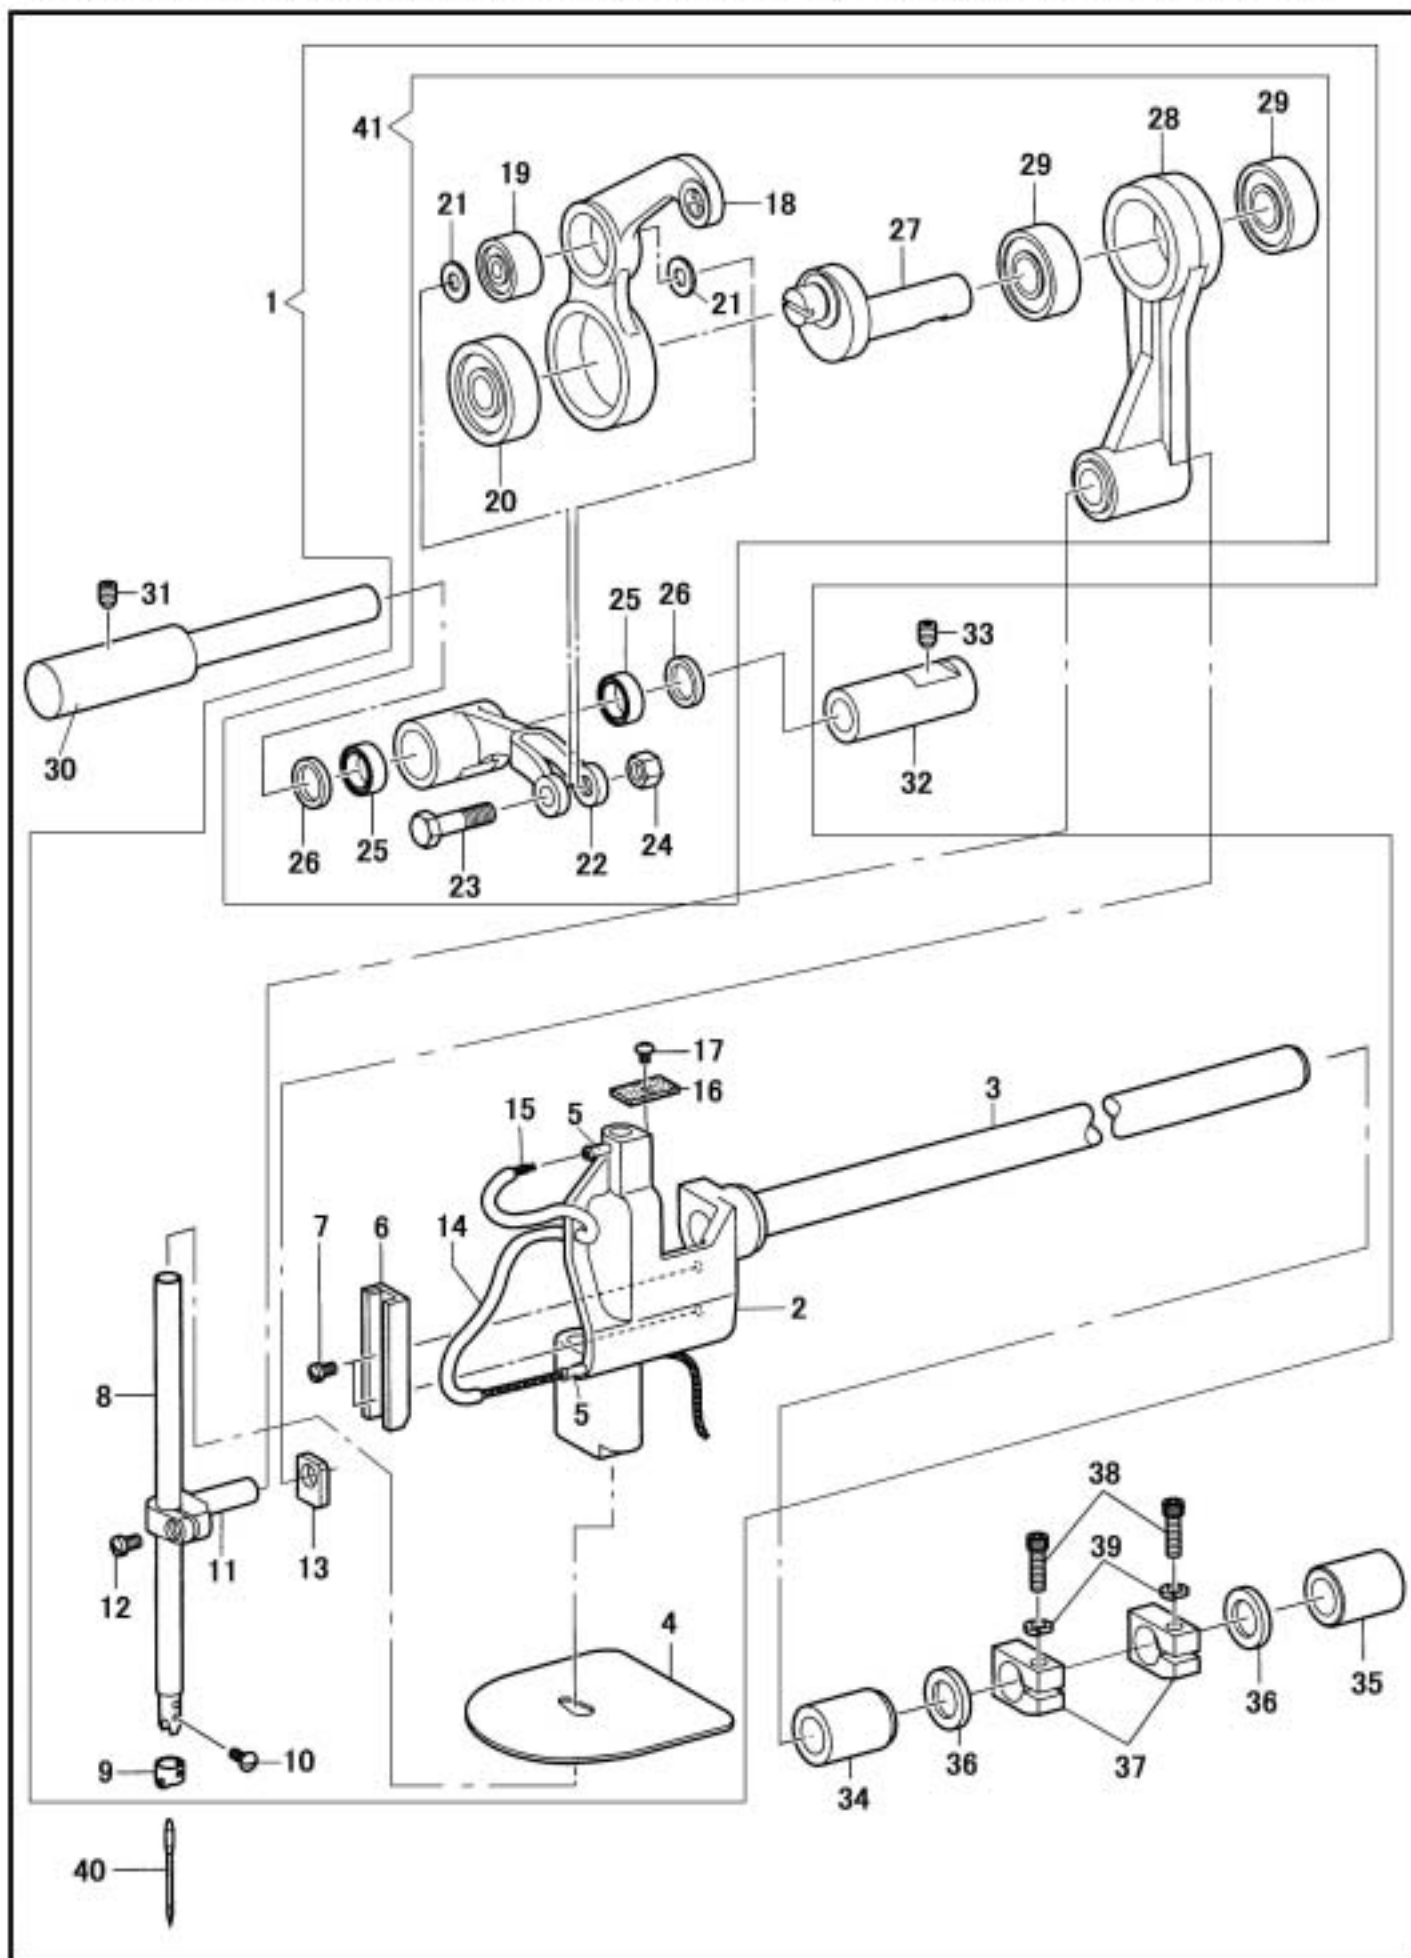

針棒・天秤關係(1本針)/Needle bar and thread take-up mechanism (single needle)

針棒・天秤関係(1本針)/Needle bar and thread take-up mechanism (single needle)

NO.	部品番号	-8BL	-8BLC	-8BLC-BTFL- CD-DS	数量	品名	DESCRIPTION
	PARTS NO.				QTY		
1	60028C	*	*	*	1	針棒土台(組)	NEEDLE BAR BRACKET ASSY
2	60028-01	*	*	*	1	針棒土台	NEEDLE BAR BRACKET
3	60028-02	*	*	*	1	針棒土台軸	NEEDLE BAR BRACKET SHAFT
4	60028-03	*	*	*	1	油受けゴム	RUBBER SHEET
5	60030	*	*	*	2	針棒土台給油ピン	PIN
6	60044	*	*	*	1	針棒抱き案内レール	GUIDE RAIL, N/B-CLAMP
7	37112	*	*	*	2	針棒抱き案内レール止	SCREW, M3X0.5 L=6
8	60026	*	*	*	1	針棒	NEEDLE BAR
9	B151594	*	*	*	1	針棒糸掛け	THREAD GUIDE, N-BAR
10	B140553	*	*	*	1	針止	SET SCREW, SM1/8X40 L=4.5
11	60041	*	*	*	1	針棒抱き	NEEDLE BAR CLAMP
12	37134	*	*	*	1	針棒抱締ねじ	SCREW, M4X0.7 L=10
13	60042	*	*	*	1	針棒抱き角玉	SLIDE BLOCK, N/B-CLAMP
14	60034	*	*	*	1	針棒土台ビニールパイプ	OIL TUBE, 110
15	60032	*	*	*	1	針棒土台油芯	OIL WICK, 700
16	60031	*	*	*	1	針棒土台スポンジ	SPONGE
17	30046	*	*	*	1	針棒土台スポンジ止	SCREW, TRUSS M4X0.7 L=4
18	60016	*	*	*	1	天秤(組)	THREAD TAKE-UP LEVER COMPLETE
19	37046	*	*	*	1	天秤ベアリング(小)	BEARING, S ; T-TAKE-UP
20	37047	*	*	*	1	天秤ベアリング(大)	BEARING, L ; T-TAKE-UP
21	37051	*	*	*	2	天秤ワッシャー	WASHER, THREAD TAKE-UP
22	60019	*	*	*	1	天秤支え	THREAD TAKE-UP SUPPORT
23	60021	*	*	*	1	天秤支えねじ	SUPPORT SCREW, M4X0.7 ; T/TAKE-UP
24	37585	*	*	*	1	天秤支えねじナット	NUT, M4
25	37053	*	*	*	2	天秤支えニードルベアリング	NEEDLE BEARING
26	60020	*	*	*	2	天秤支えリング	SUPPORT RING, ; T/TAKE-UP
27	60022	*	*	*	1	90度クランク	CRANK, 90
28	60023	*	*	*	1	針棒クランク(組)	NEEDLE BAR CRANK ROD ASSY
29	60024	*	*	*	2	針棒クランクベアリング	BEARING
30	60017	*	*	*	1	天秤ピン	PIN, ; T/TAKE-UP
31	60116	*	*	*	1	天秤ピン止ねじ	SET SCREW, SOCKET (CP) M5X0.8 L=8
32	60018	*	*	*	1	天秤ピンメタル	BUSHING, ; T/TAKE-UP PIN
33	60116	*	*	*	1	天秤ピンメタル止	SET SCREW, SOCKET (CP) M5X0.8 L=8
34	60043	*	*	*	1	針棒土台軸メタル(前)	BUSHING
35	60081	*	*	*	1	針棒土台軸メタル(後)	BUSHING, F
36	B116920	*	*	*	2	針棒土台軸ワッシャー	RING, THRUST
37	60039	*	*	*	2	針棒土台軸カラー	COLLAR
38	27177	*	*	*	2	針棒土台軸カラー締ねじ	BOLT, SOCKET M5X0.8 L=16
39	90625	*	*	*	2	針棒土台軸カラー締ねじワッシャー	WASHER, SPRING 2-5
40	N0122	*	*	*	1	針DPx17 #22	NEEDLE, DPX17 (#22)
41	60016C	*	*	*	1	天秤セット	THREAD TAKE-UP LEVER SET