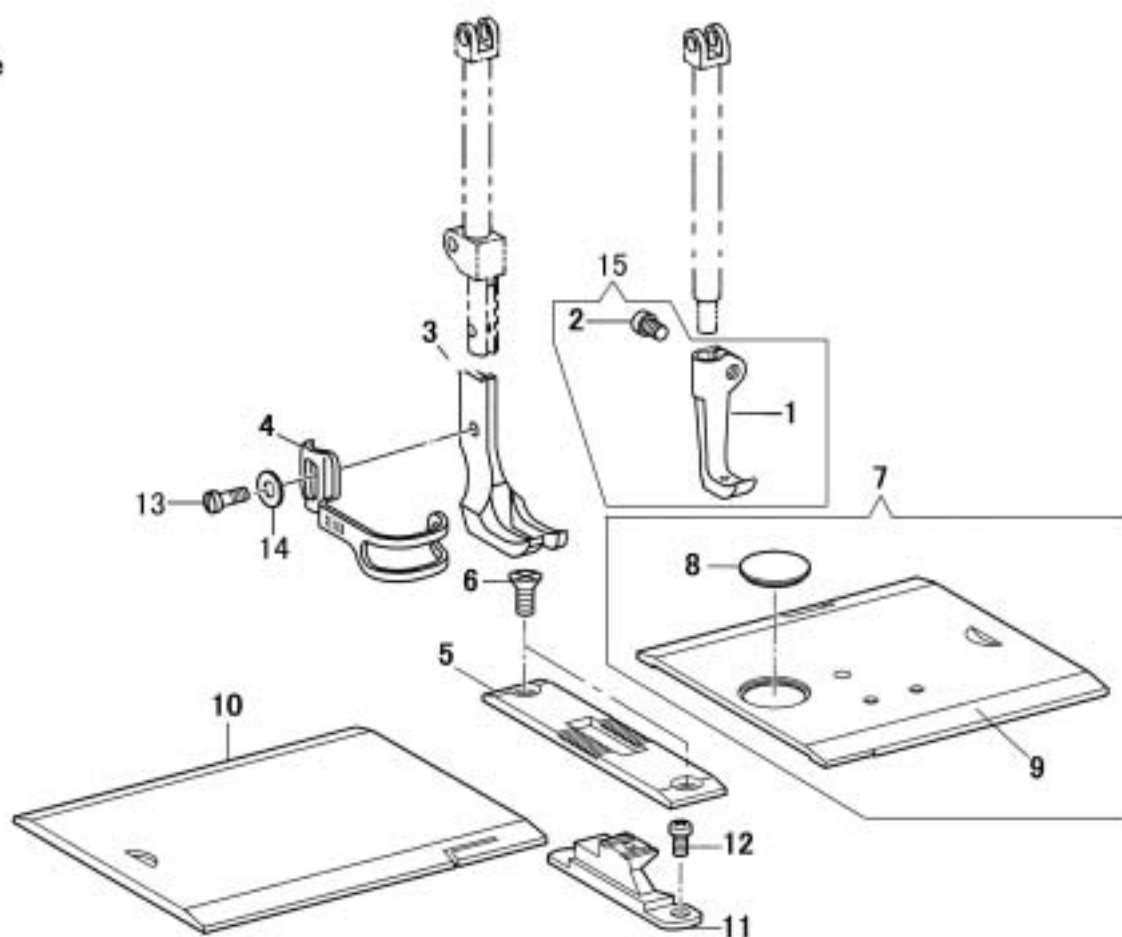

ゲージ関係(Sタイプ)/Gauge parts (type S)

一本針  
Single needle

二本針  
Two needle

ゲージ関係 (Sタイプ) / Gauge parts (type S)

	部品番号	-8BLS	-8BLCs	FULL	数量	品名	DESCRIPTION
	PARTS				QTY		
1	19411-S	*	*	*	1	中押え	VIBRATING PRESSER FOOT
2	17104	*	*	*	1	中押え止	SCREW SM4.37X40 L=6
3	10796-S	*	*	*	1	外押え	LIFTING PRESSER FOOT
4	19470	*	*	*	1	フィンガーガード	FINGER GUARD
5	61007	*	*	*	1	針板	THROAT PLATE
6	60235	*	*	*	2	針板止	SCREW M4X0.7 L=8
7	61025C	*	*	*	1	角板 R(組)	SLIDE PLATE COMPLETE R
8	BS07320	*	*	*	1	角板窓	BOBBIN WINDOW
9	61025	*	*	*	1	角板 R	SLIDE PLATE (R)
10	61016	*	*	*	1	角板 L	SLIDE PLATE (L)
11	61008	*	*	*	1	送り歯	FEED DOG
12	60540	*	*	*	2	送り歯止	SCREW M4X0.7 L=10
13	18484	*	*	*	1	外押え止	SCREW SM3.57X40 L=11
14	10677	*	*	*	1	外押え止ワッシャー	WASHER
15	19411C	*	*	*	1	中押え (組)	VIBRATING PRESSER FOOT COMPLETE
< 2本針 / two needle >							
1	16525	*	*	*	1	中押え (1/4") 標準	VIBRATING PRESSER FOOT (1/4") Std
3	10185	*	*	*	1	外押え (1/4") 標準	LIFTING PRESSER FOOT (1/4") Std
4	10937-01	*	*	*	1	フィンガーガード (1/4") 標準	FINGER GUARD (1/4") Std
5	61204	*	*	*	1	針板 (1/4") 標準	THROAT PLATE (1/4") Std
7	61025C	*	*	*	1	角板 R (組) (1/4") 標準	SLIDE PLATE COMPLETE (R) (1/4") Std
8	BS07320	*	*	*	1	角板窓	BOBBIN WINDOW
9	61025	*	*	*	1	角板 R (1/4") 標準	SLIDE PLATE (R) (1/4") Std
11	61205	*	*	*	1	送り歯 (1/4") 標準	FEED DOG (1/4") Std
15	61209C	*	*	*	1	角板 L (組) (1/4") 標準	SLIDE PLATE COMPLETE (L) (1/4") Std
16	BS07320	*	*	*	1	角板窓	BOBBIN WINDOW
17	61209	*	*	*	1	角板 L (1/4") 標準	SLIDE PLATE (L) (1/4") Std