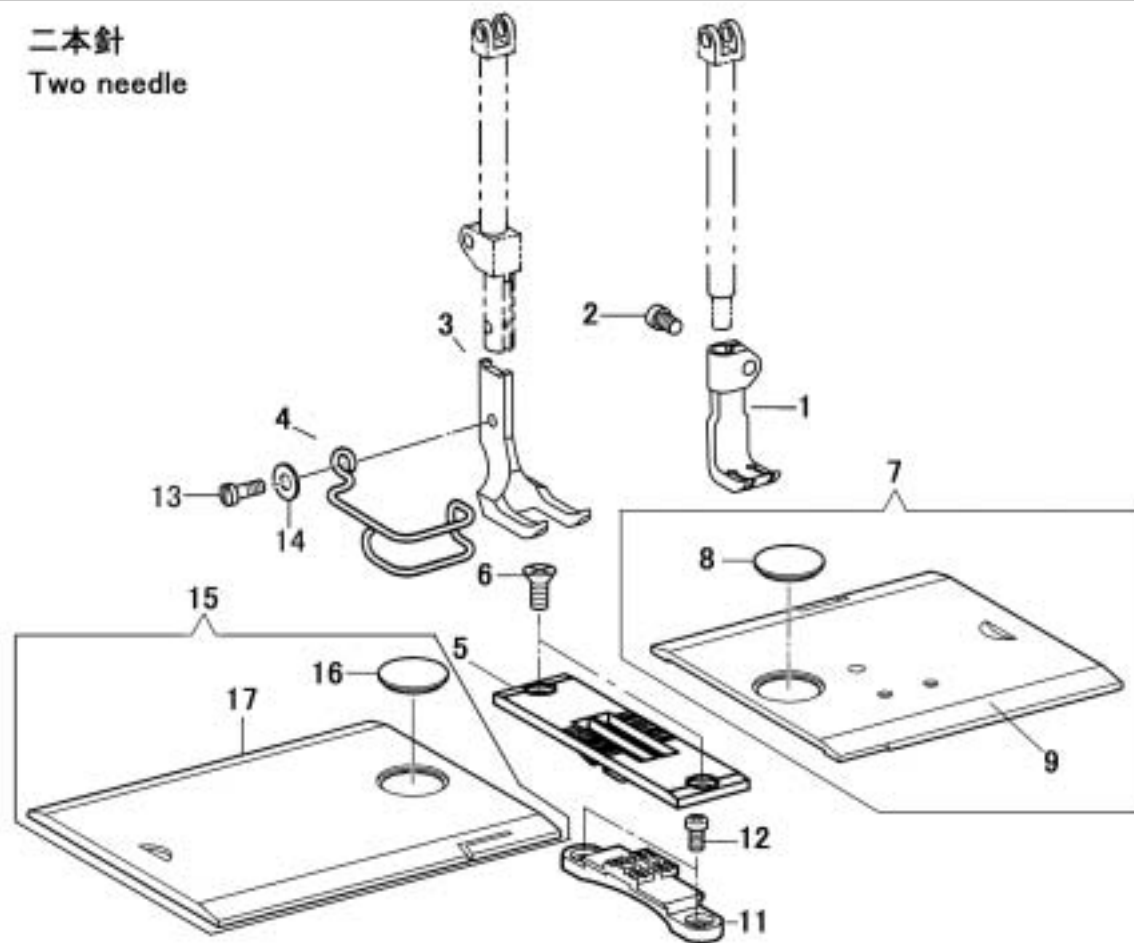

ゲージ関係(Sタイプ)/Gauge parts (type S)

一本針  
Single needle

二本針  
Two needle

ゲージ関係 (Sタイプ) / Gauge parts (type S)

	部品番号	-8BLS	-8BLCs	FULL	数量	品名	DESCRIPTION
	PARTS				QTY		
1	19411-S	*	*	*	1	中押え	VIBRATING PRESSER FOOT
2	17104	*	*	*	1	中押え止	SCREW SM4.37X40 L=6
3	10796-S	*	*	*	1	外押え	LIFTING PRESSER FOOT
4	19470	*	*	*	1	フィンガーガード	FINGER GUARD
5	61007	*	*	*	1	針板	THROAT PLATE
6	60235	*	*	*	2	針板止	SCREW M4X0.7 L=8
7	61025C	*	*	*	1	角板 R(組)	SLIDE PLATE COMPLETE R
8	BS07320	*	*	*	1	角板窓	BOBBIN WINDOW
9	61025	*	*	*	1	角板 R	SLIDE PLATE (R)
10	61016	*	*	*	1	角板 L	SLIDE PLATE (L)
11	61008	*	*	*	1	送り歯	FEED DOG
12	60540	*	*	*	2	送り歯止	SCREW M4X0.7 L=10
13	18484	*	*	*	1	外押え止	SCREW SM3.57X40 L=11
14	10677	*	*	*	1	外押え止ワッシャー	WASHER
15	19411C	*	*	*	1	中押え (組)	VIBRATING PRESSER FOOT COMPLETE
< 2本針 / two needle >							
1	16525	*	*	*	1	中押え (1/4") 標準	VIBRATING PRESSER FOOT (1/4") Std
3	10185	*	*	*	1	外押え (1/4") 標準	LIFTING PRESSER FOOT (1/4") Std
4	10937-01	*	*	*	1	フィンガーガード (1/4") 標準	FINGER GUARD (1/4") Std
5	61204	*	*	*	1	針板 (1/4") 標準	THROAT PLATE (1/4") Std
7	61025C	*	*	*	1	角板 R (組) (1/4") 標準	SLIDE PLATE COMPLETE (R) (1/4") Std
8	BS07320	*	*	*	1	角板窓	BOBBIN WINDOW
9	61025	*	*	*	1	角板 R (1/4") 標準	SLIDE PLATE (R) (1/4") Std
11	61205	*	*	*	1	送り歯 (1/4") 標準	FEED DOG (1/4") Std
15	61209C	*	*	*	1	角板 L (組) (1/4") 標準	SLIDE PLATE COMPLETE (L) (1/4") Std
16	BS07320	*	*	*	1	角板窓	BOBBIN WINDOW
17	61209	*	*	*	1	角板 L (1/4") 標準	SLIDE PLATE (L) (1/4") Std