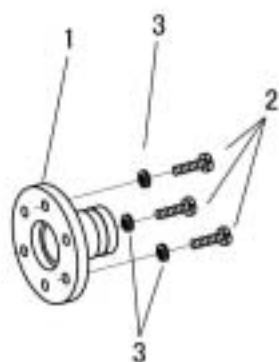

別売品

PARTS AVAILABLE AT EXTRA CHARGE

別売品

PARTS AVAILABLE AT EXTRA CHARGE

No.	部品番号 PARTS NO.	-8BL-20-2	-28BL-20-2	-8BL-30-2	-28BL-30-2	数量 QTY	品名	DESCRIPTION
1	30169	*	*	*	*	1	検出器アダプター	ADAPTOR FOR SYNCHRONIZER
2	30170	*	*	*	*	3	検出器アダプター止めねじ	SCREW M4 × 0.7 L=16.0
3	31208	*	*	*	*	3	検出器アダプター止めばね座金	SPRING LOCK WASHER
4	70189	*	*	*	*	1	検出器支え棒(組)	SYNCHRONIZER SUPPORT