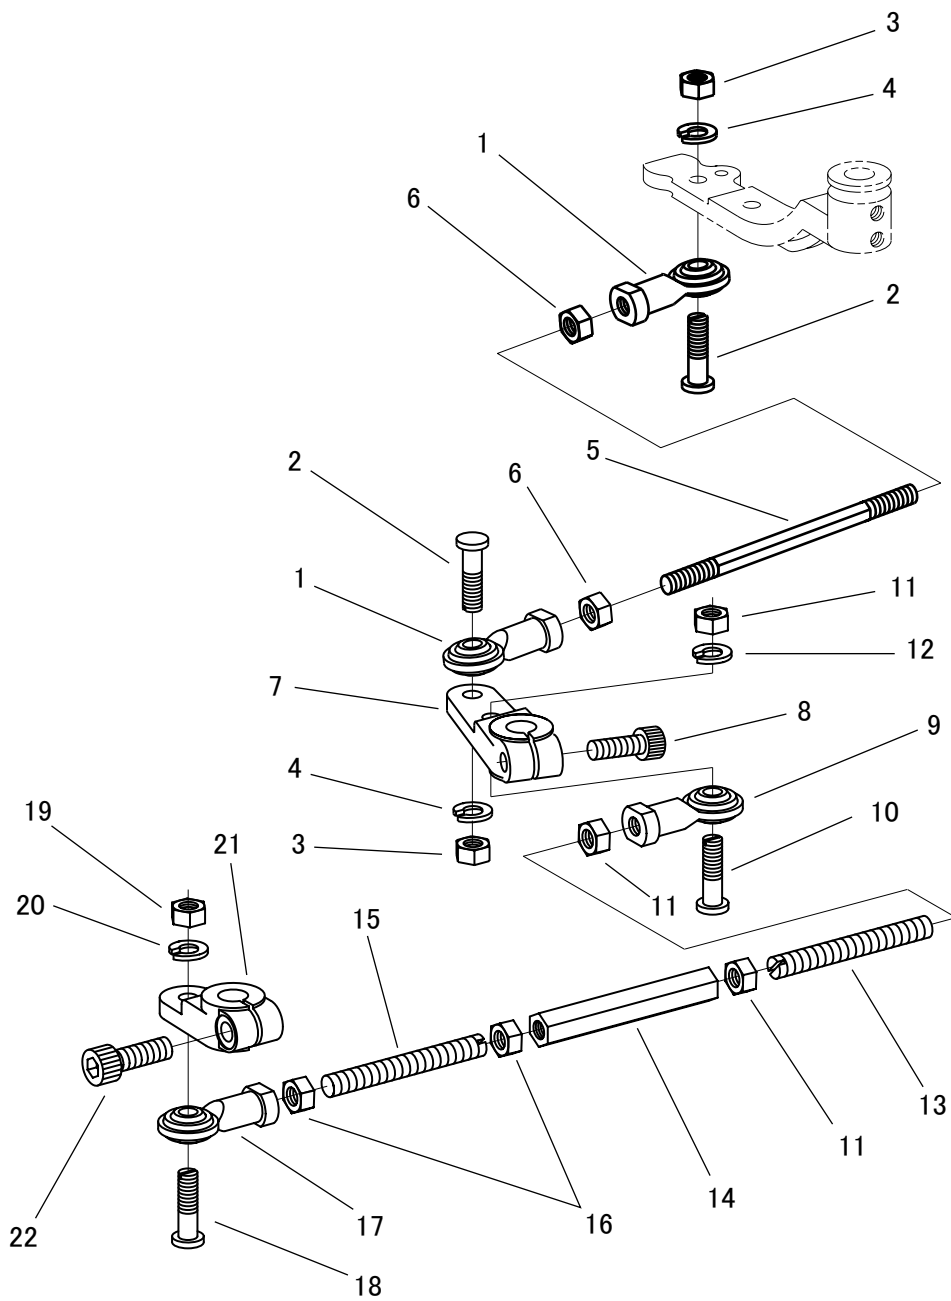

ジョイント、ジョイント棒
JOINT, JOINT CONNECTING ROD

ジョイント、ジョイント棒

JOINT, JOINT CONNECTING ROD

No.	部品番号	-8BLC-20	-28BLC-20	-8BLC-30	-28BLC-30	数量	品名	DESCRIPTION
	PARTS No					QTY		
1	70751	*	*	*	*	2	ジョイント	JOINT
2	70753	*	*	*	*	2	ジョイントねじ	SCREW M6X1
3	11412	*	*	*	*	2	ジョイントナット	NUT
4	70754	*	*	*	*	2	ジョイントねじスプリングワッシャー	SPRING WASHER
5	70752	*	*	*	*	1	ジョイント棒	JOINT CONNECTING ROD
5	70922	-	*	-	*	1	ジョイント棒(1-3/4" ~ 2-1/4")	JOINT CONNECTING ROD (1-3/4" ~ 2-1/4")
6	11412	*	*	*	*	2	ジョイントナット	NUT
7	70755	*	*	*	*	1	メス軸だるま (右)	DRIVING KNIFE ARM (RIGHT)
8	28076	*	*	*	*	1	メス軸だるま (右 締ねじ)	PINCH SCREW M6 x 1 L=18
9	70751	-	*	-	*	1	ジョイント	JOINT
10	70753	-	*	-	*	1	ジョイントねじ	SCREW M6X1
11	11412	-	*	-	*	3	ジョイントナット	NUT
12	70754	-	*	-	*	1	ジョイントねじスプリングワッシャー	SPRING WASHER
13	70918	-	*	-	*	1	ジョイントねじ	SCREW M6X1 L=50.0
14	70917-A	-	*	-	*	1	ジョイント連結	DRIVING KNIFE SHAFT CONNECTING ROD
14	70917-B	-	*	-	*	1	ジョイント連結 (短)	DRIVING KNIFE SHAFT CONNECTING ROD (SHORT)
14	70917-C	-	*	-	*	1	ジョイント連結 (中)	DRIVING KNIFE SHAFT CONNECTING ROD (MIDDLE)
14	70917-D	-	*	-	*	1	ジョイント連結 (長)	DRIVING KNIFE SHAFT CONNECTING ROD (LONG)
15	70915	-	*	-	*	1	ジョイントねじ(左ねじ)	SCREW M6X1 L=50.0 (LEFT-HANDED SCREW)
16	70916	-	*	-	*	2	ジョイントナット(左ねじ)	NUT
17	70914	-	*	-	*	1	ジョイント(左ねじ)	JOINT
18	70753	-	*	-	*	1	ジョイントねじ	SCREW M6X1
19	11412	-	*	-	*	1	ジョイントナット	NUT
20	70754	-	*	-	*	1	ジョイントねじスプリングワッシャー	SPRING WASHER
21	70913	-	*	-	*	1	メス軸だるま (左)	DRIVING KNIFE ARM (LEFT)
22	28076	-	*	-	*	1	メス軸だるま (左 締ねじ)	PINCH SCREW M6 x 1 L=18