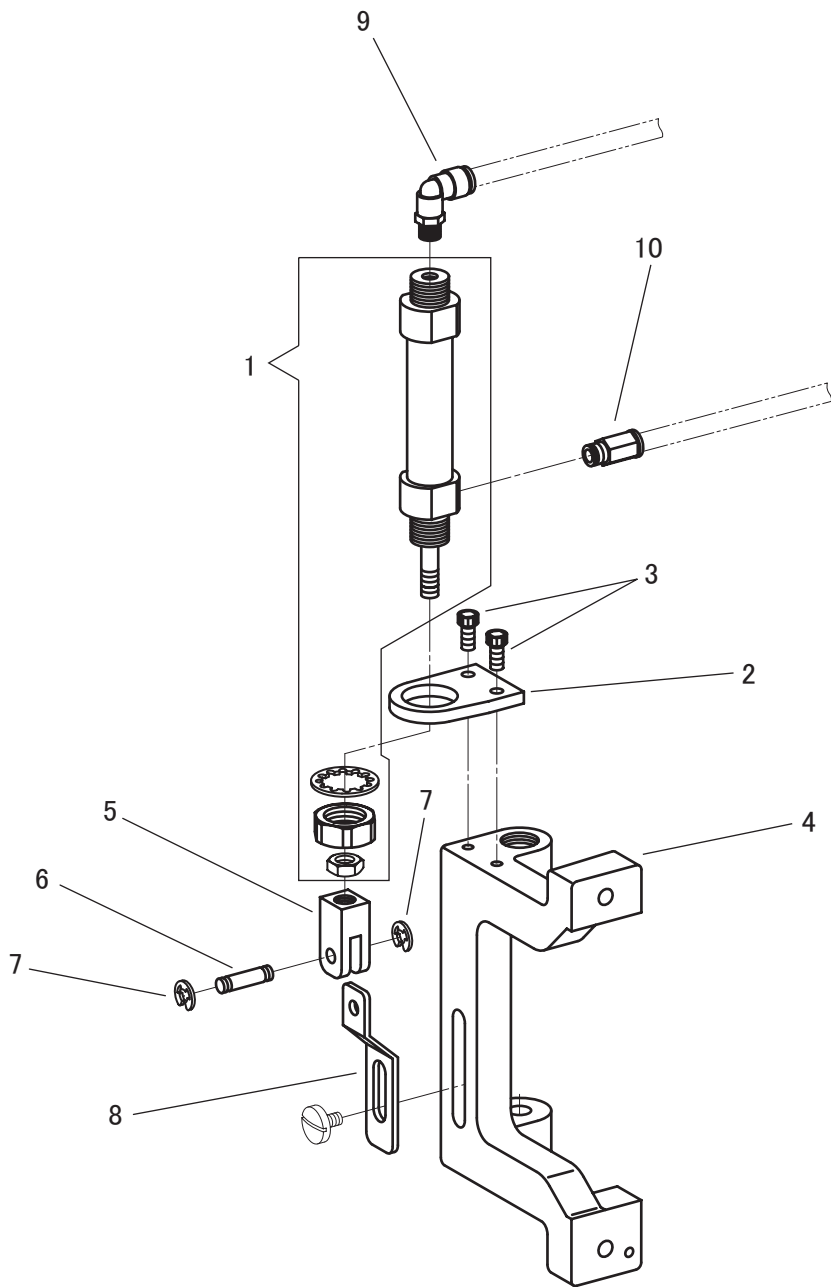

アームローラー台、プーラーシリンダー
ROLLER BASE, PULLER CYLINDER

プーラーシリンダー、アームローラー台

PULLER CYLINDER, ROLLER BASE

No.	部品番号 PARTS NO.	-20R	-20R-BT	-30R	-30R-BT	数量 QTY	品名	DESCRIPTION
1	30711	-	*	-	*	1	プーラーシリンダー	PULLER CYLINDER
2	70552	-	*	-	*	1	プーラーシリンダー取付板	PULLER CYLINDER BRACKET
3	30066	-	*	-	*	2	プーラーシリンダー取付板止めねじ	SCREW M5X0.8 L=12.0
4	70551	-	*	-	*	1	アームローラー台	ROLLER BASE
5	30714	-	*	-	*	1	プーラーナックル	KNUCKLE
6	30715	-	*	-	*	1	プーラーナックルピン	PIN
7	4839	-	*	-	*	2	プーラーナックルピン止輪	RETAINING RING
8	70553	-	*	-	*	1	レバー連結	LEVER CONNECTION
9	70567	-	*	-	*	1	配管金具 (ストレート)	JOINT (STRAIGHT)
10	70566	-	*	-	*	1	配管金具 (エルボ)	JOINT (ELBOW)