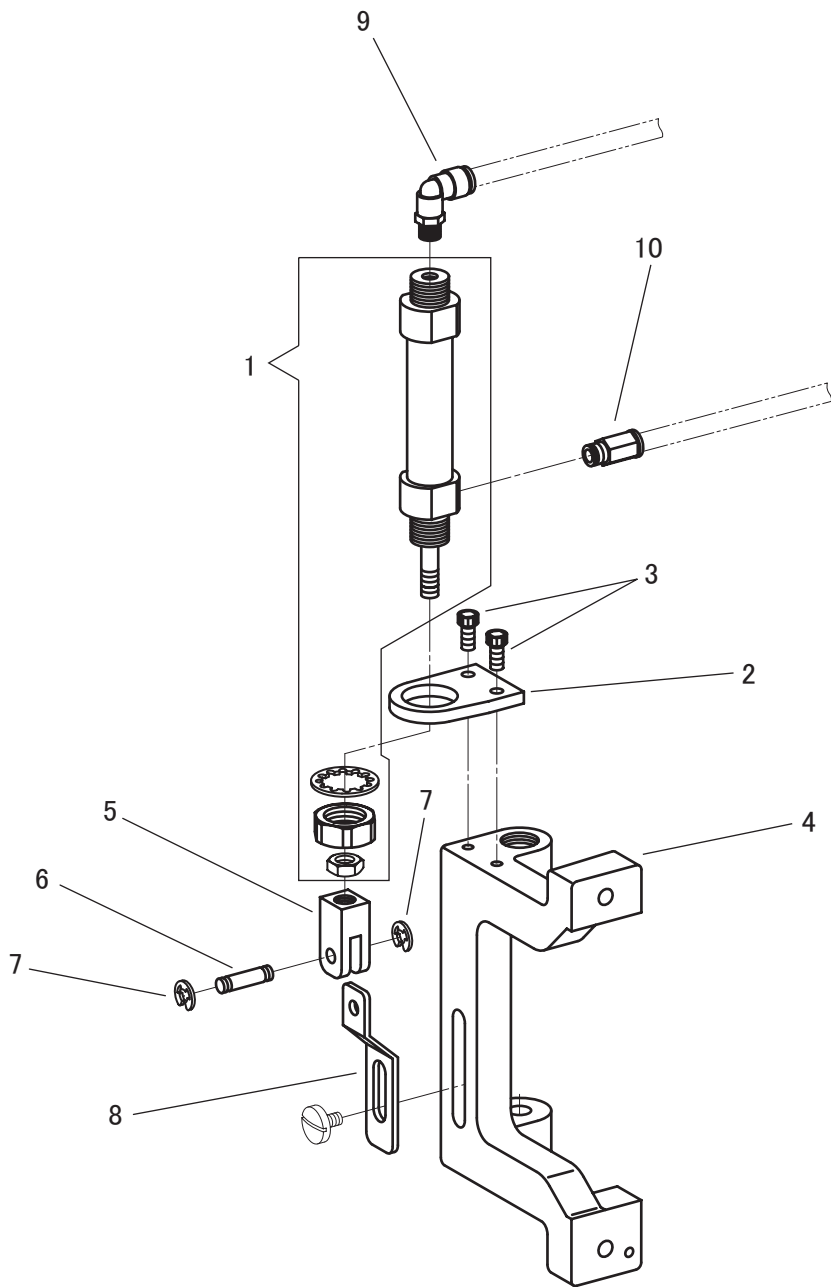

アームローラー台、プーラーシリンダー
ROLLER BASE, PULLER CYLINDER

プーラーシリンダー、アームローラー台
PULLER CYLINDER, ROLLER BASE

No.	部品番号 PARTS NO.	-20R-2	-20R-2-BT	-30R-2	-30R-2-BT	数量 QTY	品名	DESCRIPTION
1	30711	-	*	-	*	1	プーラーシリンダー	PULLER CYLINDER
2	70552	-	*	-	*	1	プーラーシリンダー取付板	PULLER CYLINDER BRACKET
3	30066	-	*	-	*	2	プーラーシリンダー取付板止めねじ	SCREW M5X0.8 L=12.0
4	70551	-	*	-	*	1	アームローラー台	ROLLER BASE
5	30714	-	*	-	*	1	プーラーナックル	KNUCKLE
6	30715	-	*	-	*	1	プーラーナックルピン	PIN
7	4839	-	*	-	*	2	プーラーナックルピン止輪	RETAINING RING
8	70553	-	*	-	*	1	レバー連結	LEVER CONNECTION
9	70567	-	*	-	*	1	配管金具 (エルボ)	JOINT (ELBOW)
10	70566	-	*	-	*	1	配管金具 (ストレート)	JOINT (STRAIGHT)