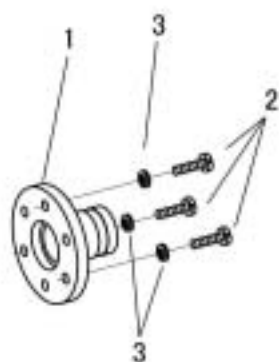

別売品

PARTS AVAILABLE AT EXTRA CHARGE

別売品

PARTS AVAILABLE AT EXTRA CHARGE

No.	部品番号 PARTS NO.	-8BL-20-1	-28BL-20-1	-8BL-30-1	-28BL-30-1	数量 QTY	品名	DESCRIPTION
1	30169	*	*	*	*	1	検出器アダプター	ADAPTOR FOR SYNCHRONIZER
2	30170	*	*	*	*	3	検出器アダプター止めねじ	SCREW M4 × 0.7 L=16.0
3	31208	*	*	*	*	3	検出器アダプター止めばね座金	SPRING LOCK WASHER
4	70189	*	*	*	*	1	検出器支え棒(組)	SYNCHRONIZER SUPPORT