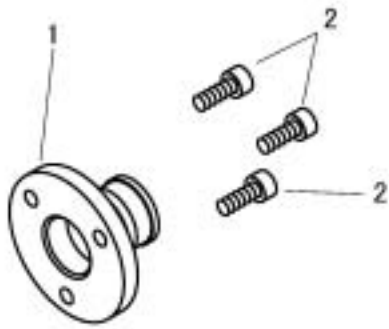

別売品

Parts Available at Extra Charge

別売品

Parts Available at Extra Charge

NO.	部品番号 PART NO.	L26	T26	個数 QTY	品名	DESCRIPTION
1	139434	*	-	1	センサーアダプター	Sensor Adaptor
2	18065	*	-	3	センサーアダプター止ねじ	Screw M5X0.8 L=14