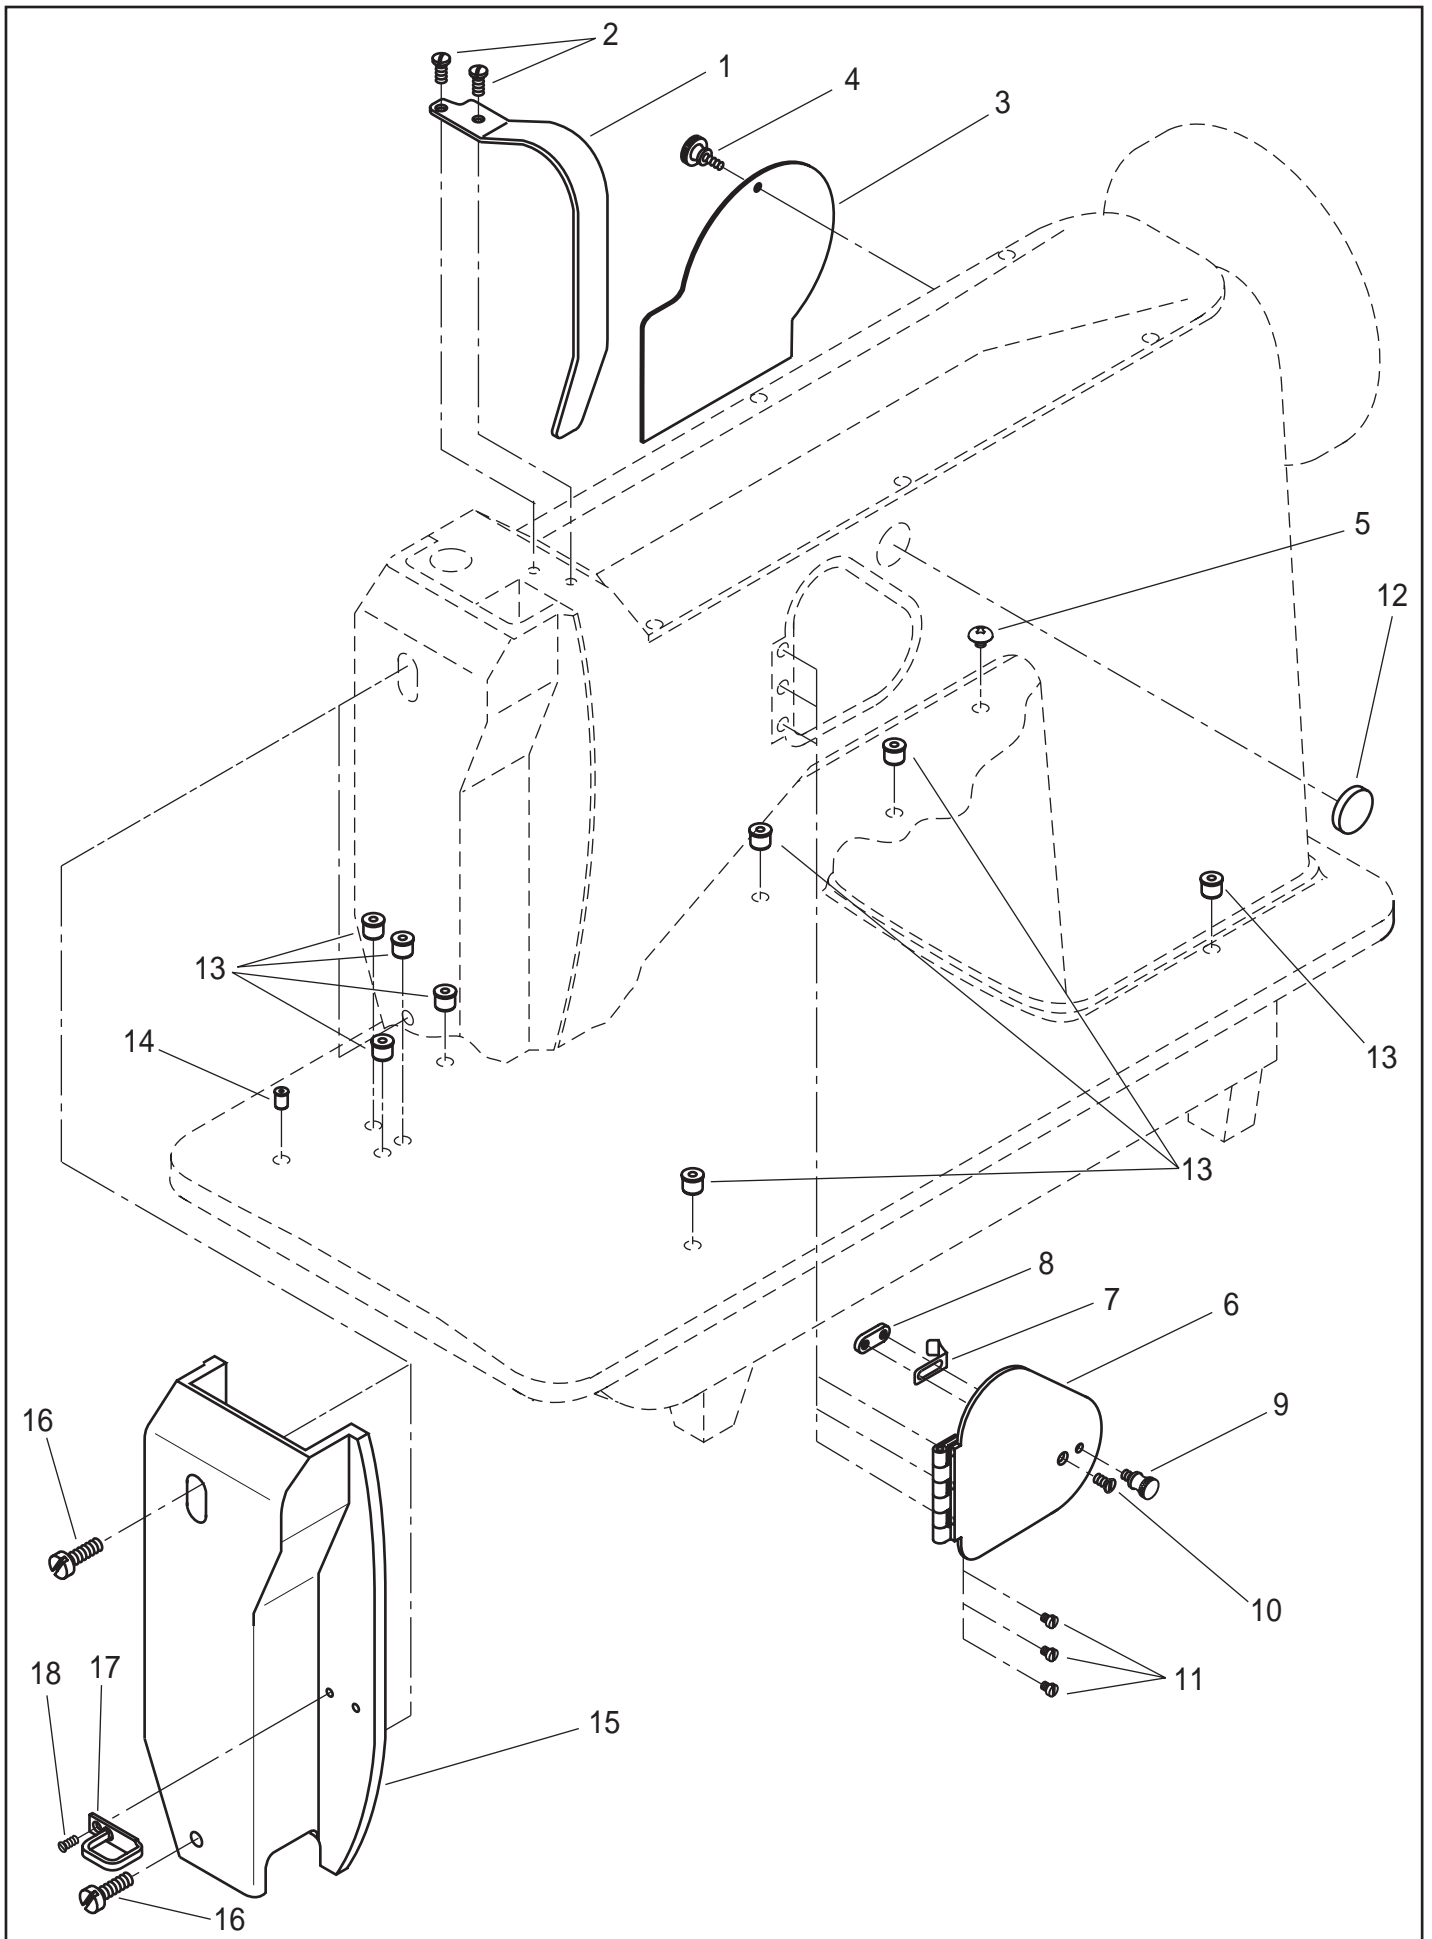

面板、天秤カバー FACE PLATE, THREAD TAKE-UP LEVER COVER

面板、天秤カバー/FACE PLATE, THREAD TAKE-UP LEVER COVER

No.	部品番号 PARTS NO.	6B	6B-3	6B-4	個数 QTY	品名	DESCRIPTION
1	1997	*	*	*	1	天秤カバー	THREAD TAKE-UP LEVER COVER
2	15007	*	*	*	2	天秤カバー止めねじ	SCREW SM9/64X40
3	1983	*	*	*	1	アーム側面カバー	ARM SIDE COVER
4	8093	*	*	*	1	アーム側面カバー止めねじ	SCREW SM9/64X40
5	30046	*	*	*	1	アース線止めねじ	SCREW M4X0.7
6	1849	*	*	*	1	針振り調節開閉板(組)	ZIGZAG ADJUSTER COVER COMPLETE
7	1850	*	*	*	1	針振り調節開閉板ばね	ZIGZAG ADJUSTER COVER SPRING
8	1851	*	*	*	1	針振り調節開閉板ばね受	SPRING STOP
9	10699	*	*	*	1	針振り開閉板つまみ	THUMB SCREW 3.4X36
10	13023	*	*	*	1	針振り調節開閉板ばね止めねじ	SCREW 3.4X36
11	15039	*	*	*	3	針振り調節開閉板止めねじ	SCREW FOR 15036
12	1803	*	*	*	1	アームゴム栓	ARM RUBBER PLUG
13	10794	*	*	*	8	玉入カップ(3/8)	BALL TYPE OIL CUP (3/8)
14	10721	*	*	*	1	玉入カップ(1/4)	BALL TYPE OIL CUP (1/4)
15	1806	*	*	*	1	面板	FACE PLATE
16	1427	*	*	*	2	面板止めねじ	SCREW SM15/64X28 L=19.5
17	10682	*	*	*	1	面板系掛	FACE PLATE THREAD GUIDE
18	10685	*	*	*	1	面板系掛止めねじ	SCREW 3.4X36