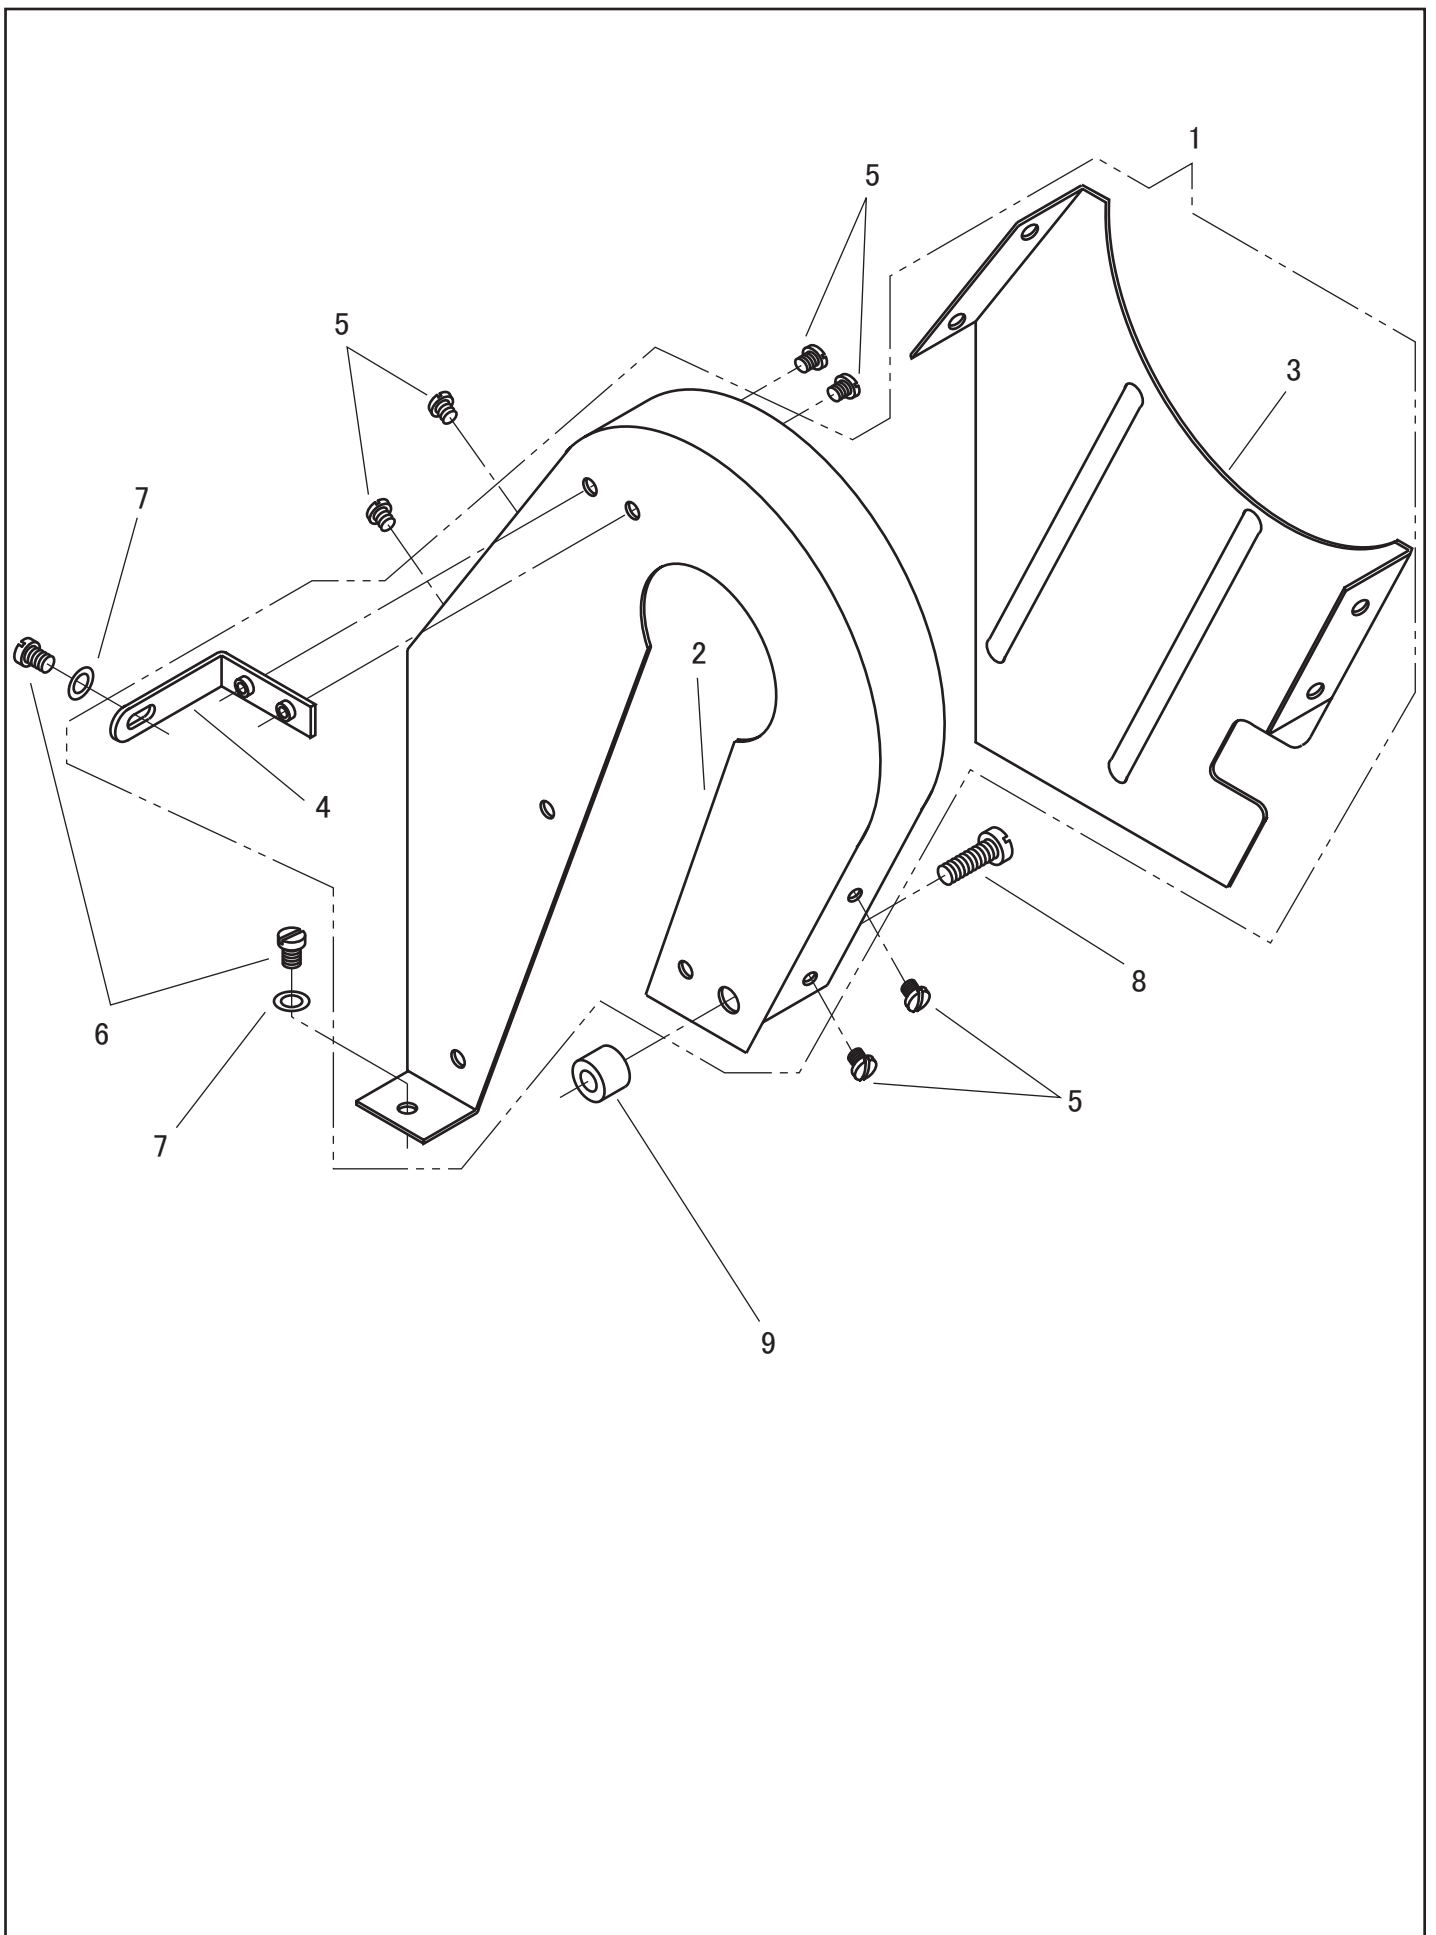

ベルトガード/BELT GUARD

ベルトガード/BELT GUARD

| No. | 部品番号 PARTS NO. | 6B | 6B-3 | 6B-4 | 個数 QTY | 品名 | DESCRIPTION |
|-----|-------------------|----|------|------|-----------|-----------------|-----------------------|
| 1 | 1995C | * | * | * | 1 | ベルトガード(組) | BELT GUARD COMPLETE |
| 2 | 1995 | * | * | * | 1 | ベルトガード | BELT GUARD BODY |
| 3 | 1874 | * | * | * | 1 | ベルトガード横カバー | BELT GUARD SIDE COVER |
| 4 | 1875 | * | * | * | 1 | ベルトガード取付板 | BELT GUARD STAY |
| 5 | 6339 | * | * | * | 6 | ベルトガード止めねじ | SCREW SM1/8X44 L=4 |
| 6 | 20276 | * | * | * | 2 | ベルトガード取付ねじ(小) | SCREW SM3/16X30 L=7 |
| 7 | 16287 | * | * | * | 2 | ベルトガード取付ねじワッシャー | WASHER |
| 8 | 37304 | * | * | * | 1 | ベルトガード取付ねじ(大) | SCREW M6X1 L=20 |
| 9 | 37301 | * | * | * | 1 | ベルトガードカラー | BELT GUARD COLLAR |