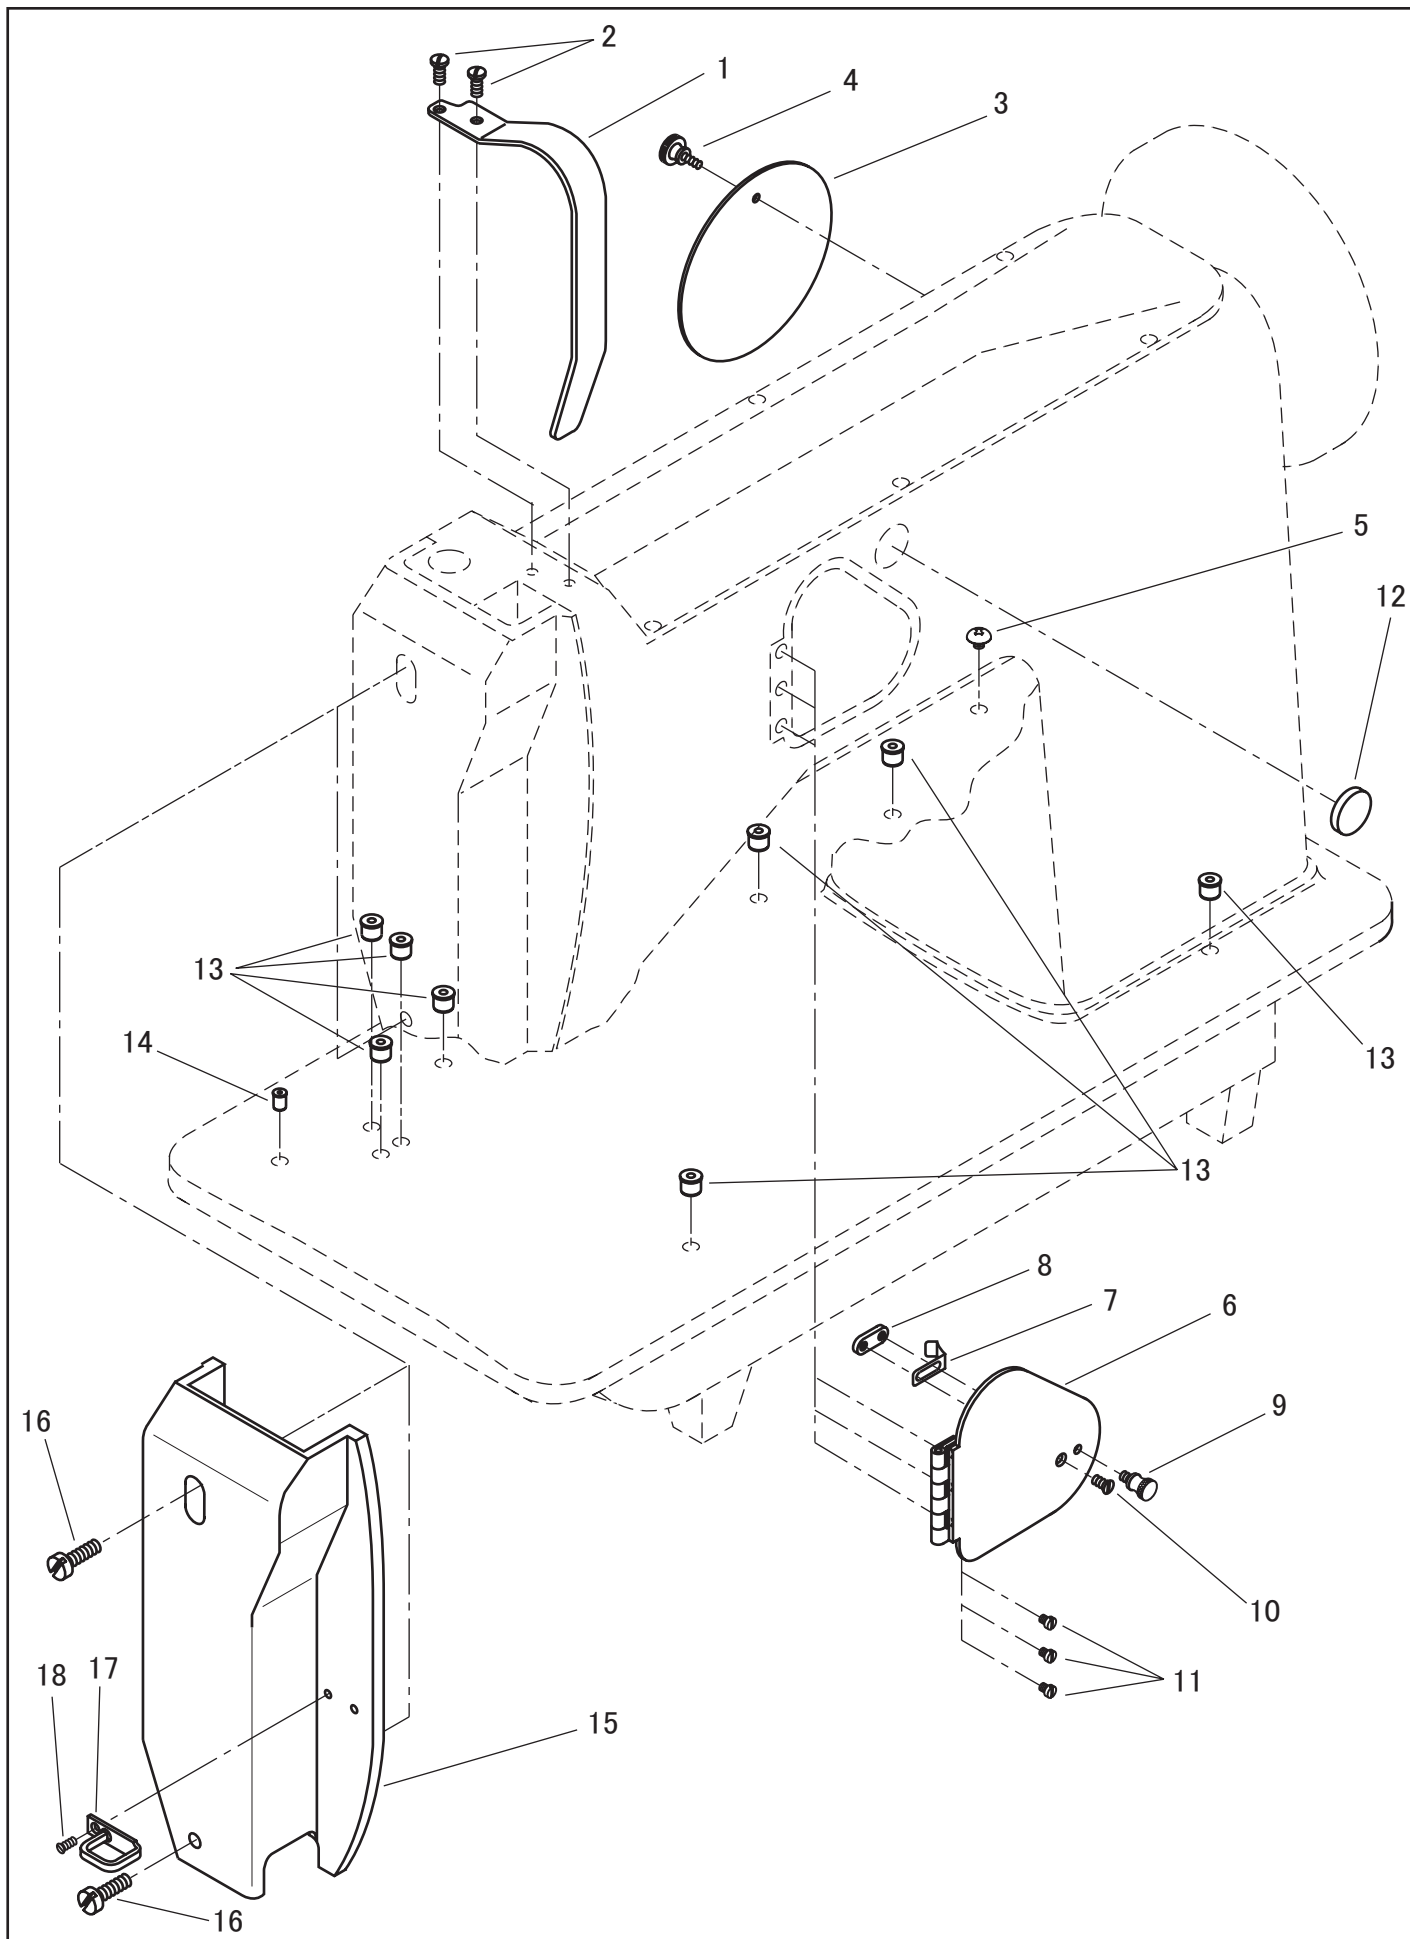

面板、天秤カバー / FACE PLATE, THREAD TAKE-UP LEVER COVER

面板、天秤カバー/FACE PLATE, THREAD TAKE-UP LEVER COVER

No.	部品番号 PARTS NO.	6R	6R-3	6R-4	個数 QTY	品名	DESCRIPTION
1	1997	*	*	*	1	天秤カバー	THREAD TAKE-UP LEVER COVER
2	15007	*	*	*	2	天秤カバー止めねじ	SCREW SM9/64X40
3	8094	*	*	*	1	アーム側面カバー	ARM SIDE COVER
4	8093	*	*	*	1	アーム側面カバー止めねじ	SCREW SM9/64X40
5	30046	*	*	*	1	アース線止めねじ	SCREW M4X0.7
6	1849	*	*	*	1	針振り調節開閉板(組)	ZIGZAG ADJUSTER COVER COMPLETE
7	1850	*	*	*	1	針振り調節開閉板ばね	ZIGZAG ADJUSTER COVER SPRING
8	1851	*	*	*	1	針振り調節開閉板ばね受	SPRING STOP
9	10699	*	*	*	1	針振り開閉板つまみ	THUMB SCREW 3.4X36
10	13023	*	*	*	1	針振り調節開閉板ばね止めねじ	SCREW 3.4X36
11	15039	*	*	*	3	針振り調節開閉板止めねじ	SCREW FOR 15036
12	1803	*	*	*	1	アームゴム栓	ARM RUBBER PLUG
13	10794	*	*	*	8	玉入カップ(3/8)	BALL TYPE OIL CUP (3/8)
14	10721	*	*	*	1	玉入カップ(1/4)	BALL TYPE OIL CUP (1/4)
15	1806	*	*	*	1	面板	FACE PLATE
16	1427	*	*	*	2	面板止めねじ	SCREW SM15/64X28 L=19.5
17	10682	*	*	*	1	面板系掛	FACE PLATE THREAD GUIDE
18	10685	*	*	*	1	面板系掛止めねじ	SCREW 3.4X36