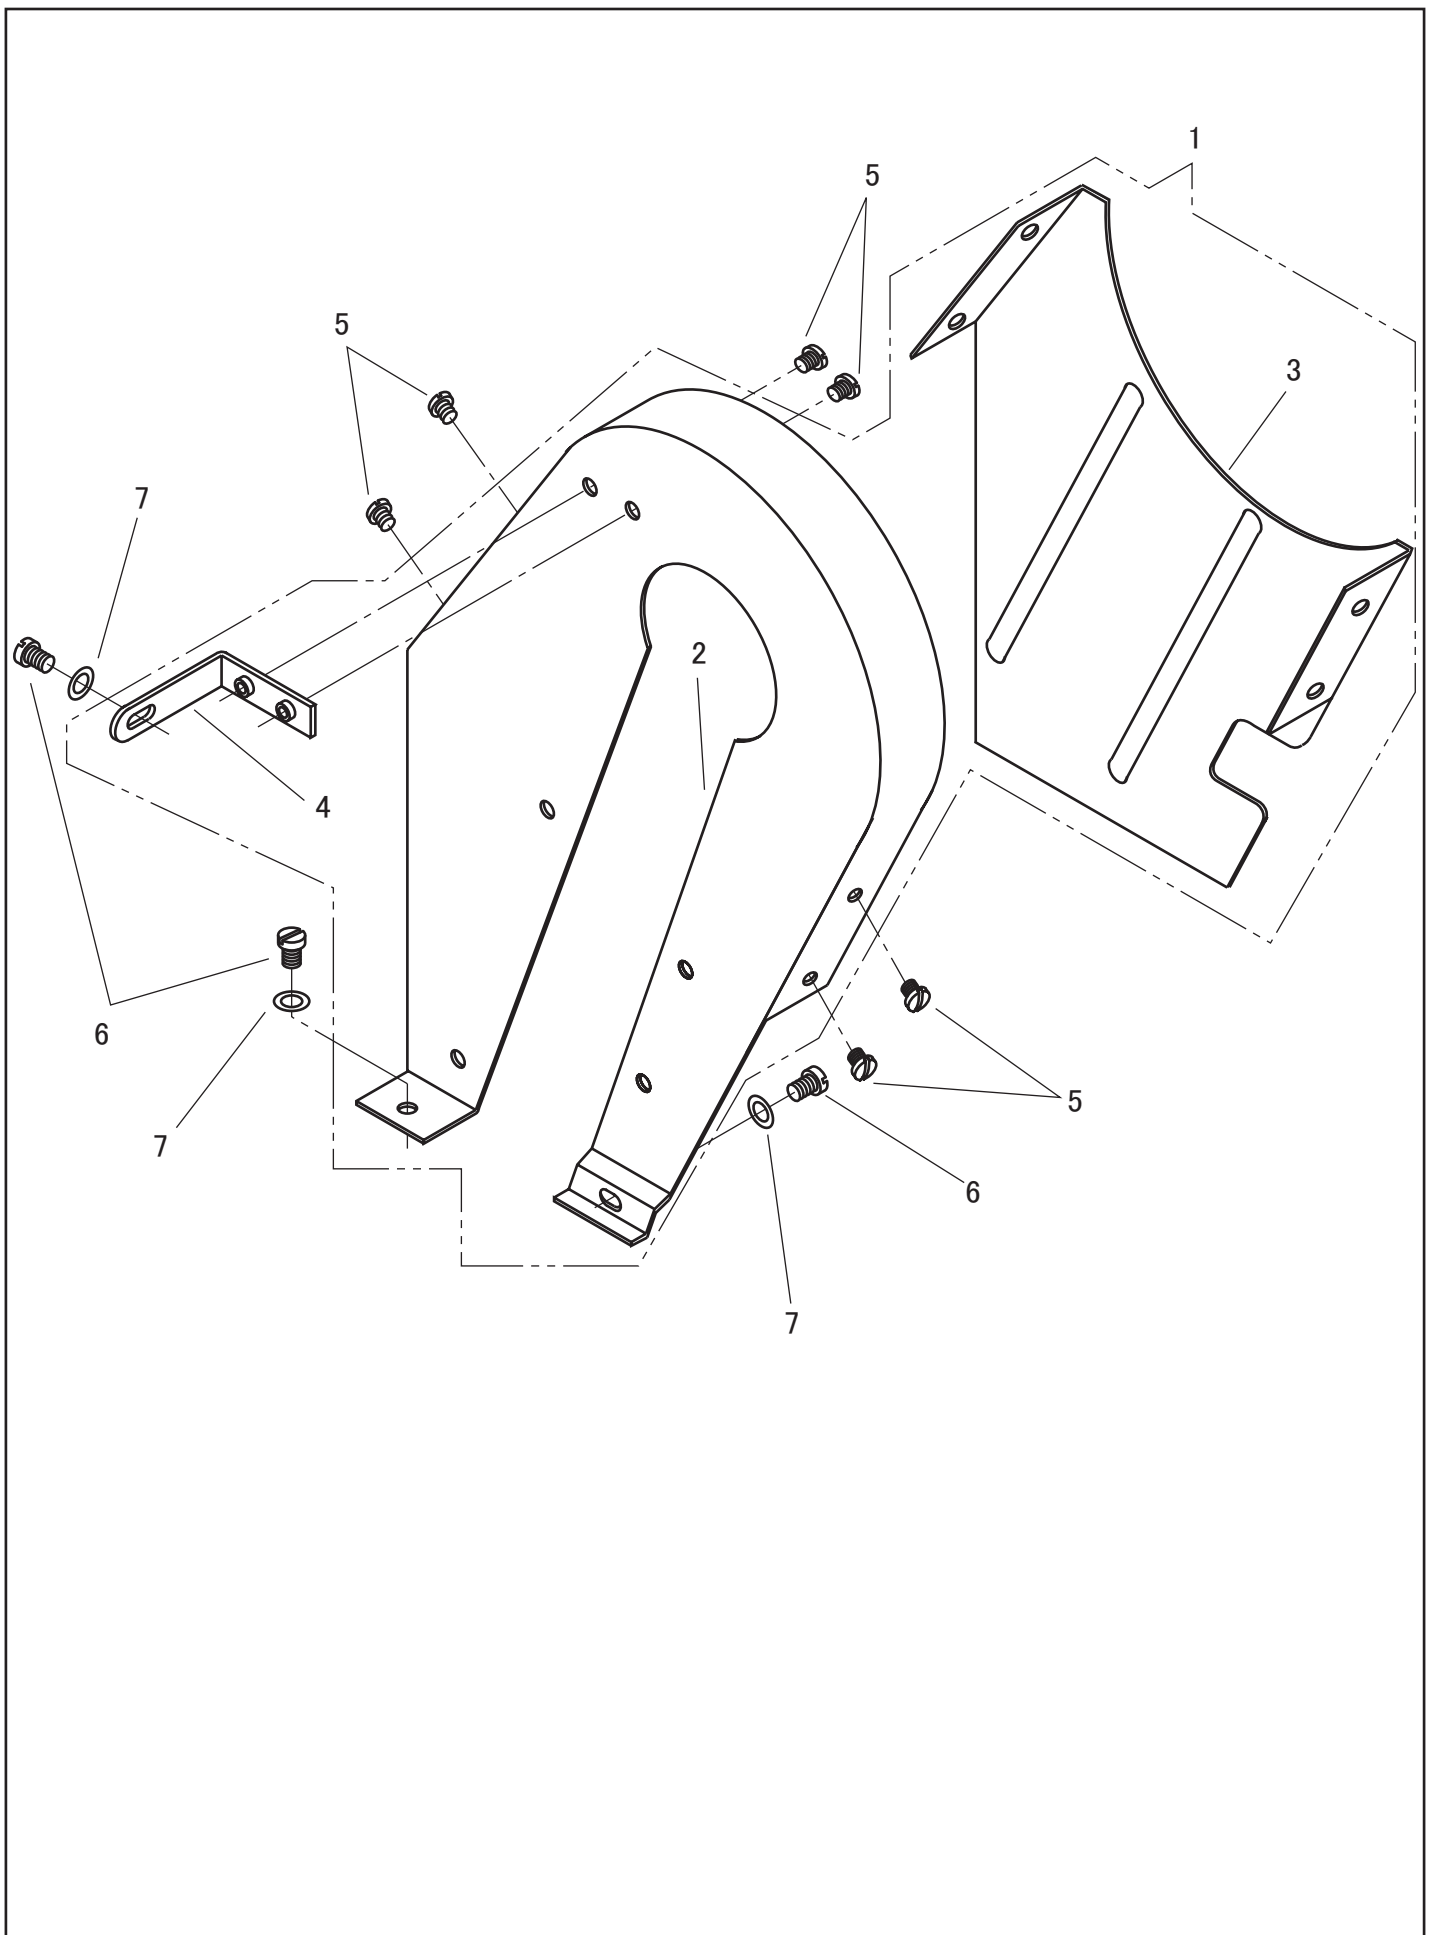

ベルトガード/BELT GUARD

ベルトガード/BELT GUARD

No.	部品番号 PARTS NO.	6R	6R-3	6R-4	個数 QTY	品名	DESCRIPTION
1	1873C	*	*	*	1	ベルトガード(組)	BELT GUARD COMPLETE
2	1873	*	*	*	1	ベルトガード	BELT GUARD BODY
3	1874	*	*	*	1	ベルトガード横カバー	BELT GUARD SIDE COVER
4	1875	*	*	*	1	ベルトガード取付板	BELT GUARD STAY
5	6339	*	*	*	6	ベルトガード止めねじ	SCREW SM1/8X44 L=4
6	20276	*	*	*	3	ベルトガード取付ねじ	SCREW SM3/16X30 L=7
7	16287	*	*	*	3	ベルトガード取付ねじワッシャー	WASHER