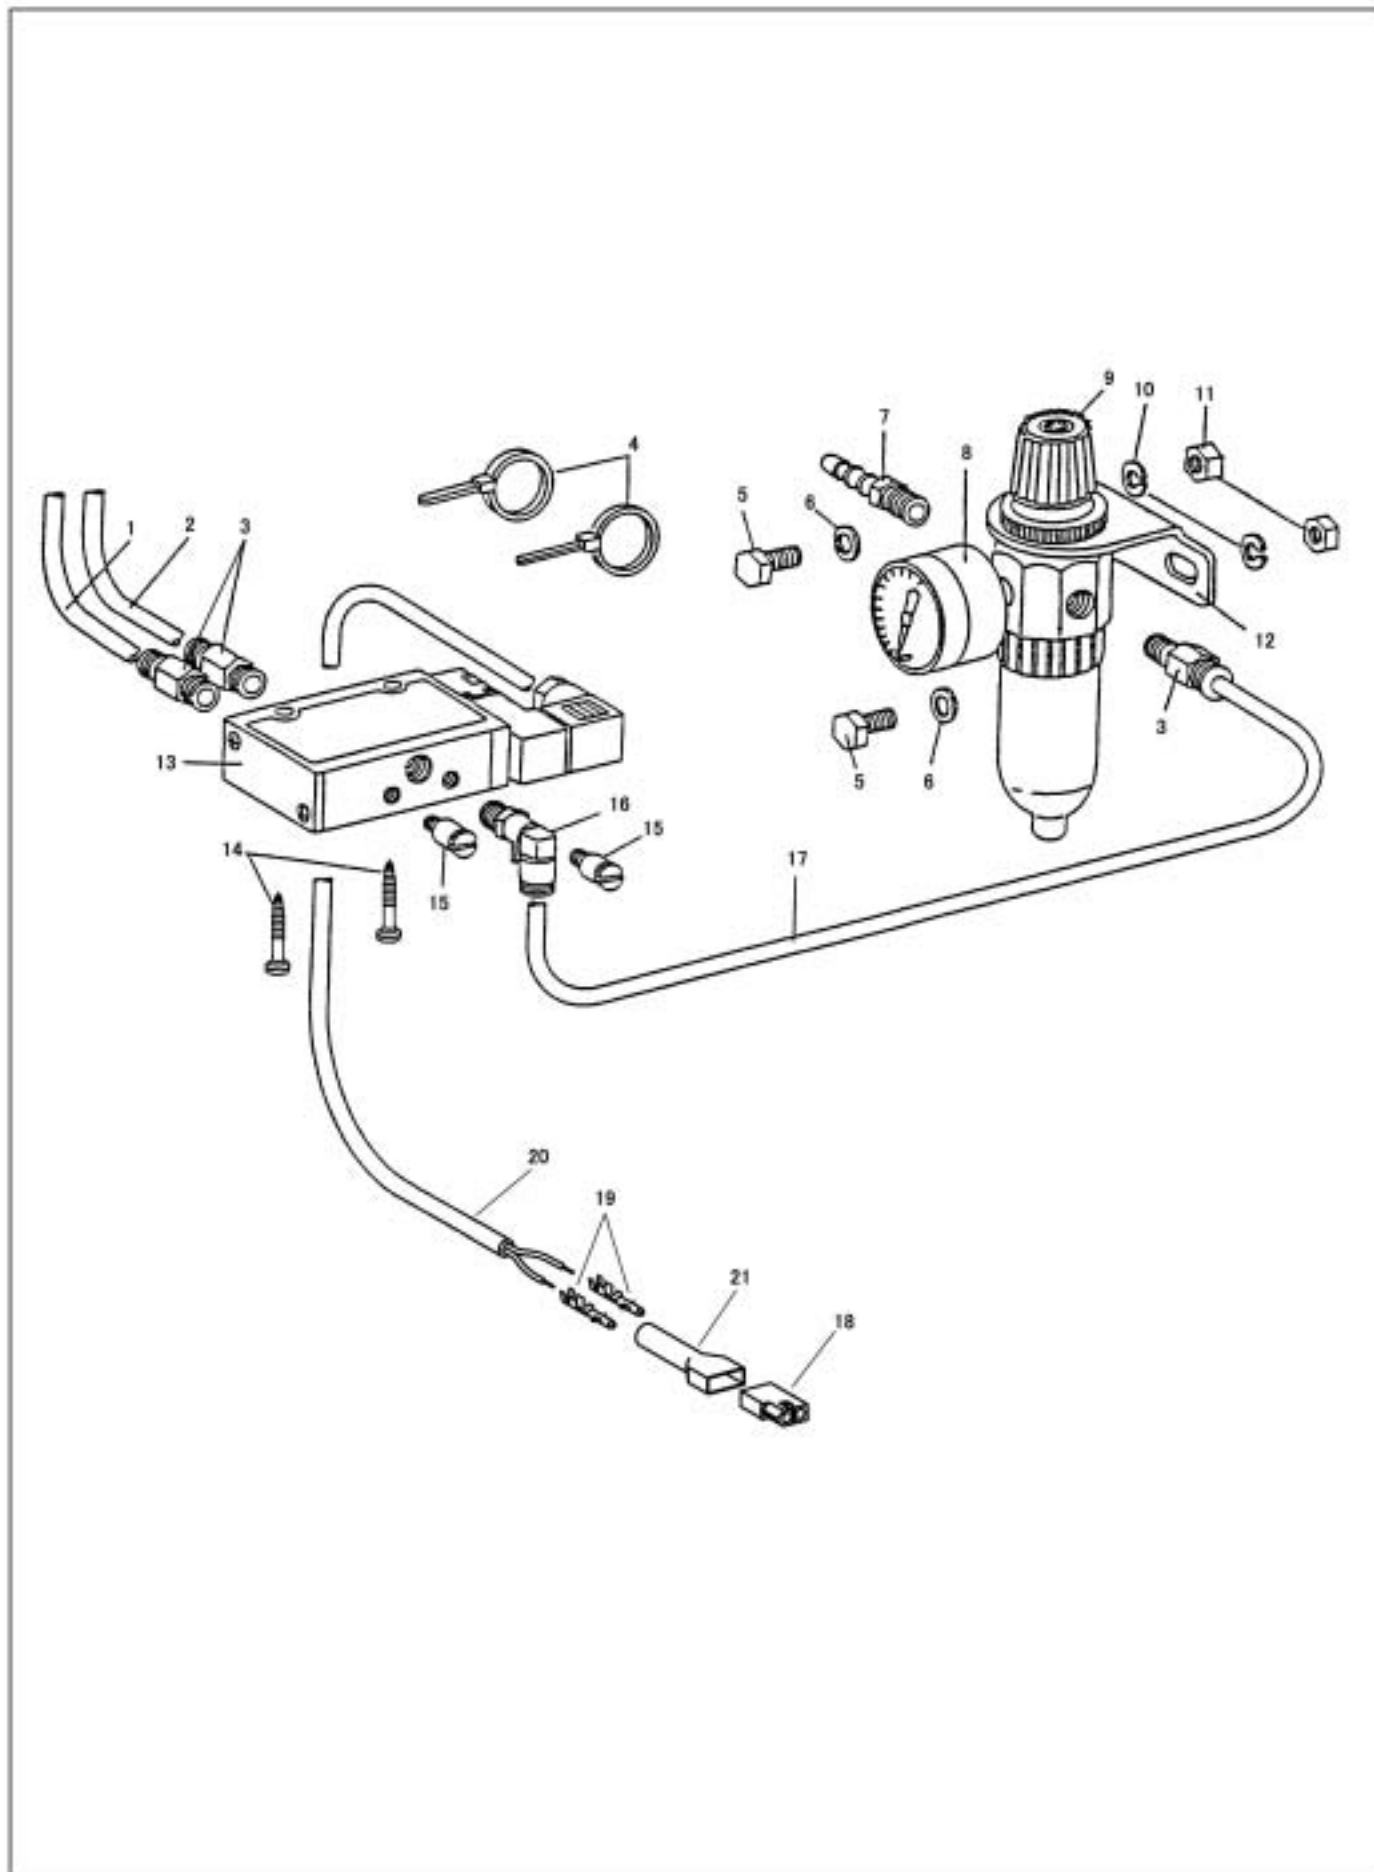

FL電磁弁
FL SOLENOID VALVE

FL電磁弁
FL SOLENOID VALVE

	部品番号 PARTS	-25	-25-BT	-25-FL	-25-BTFL	数量 QTY	品名	DESCRIPTION
1	30736	-	-	*	*	1	エアチューブ(A)	AIR TUBE (A)
2	30737	-	-	*	*	1	エアチューブ(B)	AIR TUBE (B)
3	70566	-	-	*	*	3	配管継ぎ手 (ストレート)	JOINT (STRAIGHT)
4	30750	-	-	*	*	2	結束バンド	TIE
5	30729	-	-	*	*	2	ボルト	BOLT M6X1.0 L=12.0
6	30731	-	-	*	*	2	ワッシャー	WASHER
7	30744	-	-	*	*	1	ニップル	NIPPLE
8	30733	-	-	*	*	1	圧力計	PRESSURE GAUGE
9	30727	-	-	*	*	1	フィルターレギュレータ	FILTER REGULATOR
10	30732	-	-	*	*	2	スプリングワッシャー	SPRING WASHER
11	30730	-	-	*	*	2	ナット	NUT
12	30728	-	-	*	*	1	ウォールブラケット	WALL BRACKET
13	30720-01	-	-	*	*	1	FL 電磁弁(24V)	FL SOLENOID VALVE (24V)
14	18462	-	-	*	*	2	FL電磁弁止め木ねじ	WOOD SCREW
15	18458	-	-	*	*	2	サイレンサ	SILENCER
16	70567	-	-	*	*	1	配管継ぎ手 (エルボ)	JOINT (ELBOW)
17	30738	-	-	*	*	1	エアチューブ(C)	AIR TUBE (C)
18	39300	-	-	*	*	1	コネクタ2P	CONNECTOR (2P)
19	30187	-	-	*	*	2	コネクタピン	PIN CONTACT
20	30747	-	-	*	*	1	FLソレノイドバルブケーブル	FL SOLENOID VALVE CABLE
21	31530	-	-	*	*	1	コネクタ(2P)カバー	CONNECTOR COVER (2P)