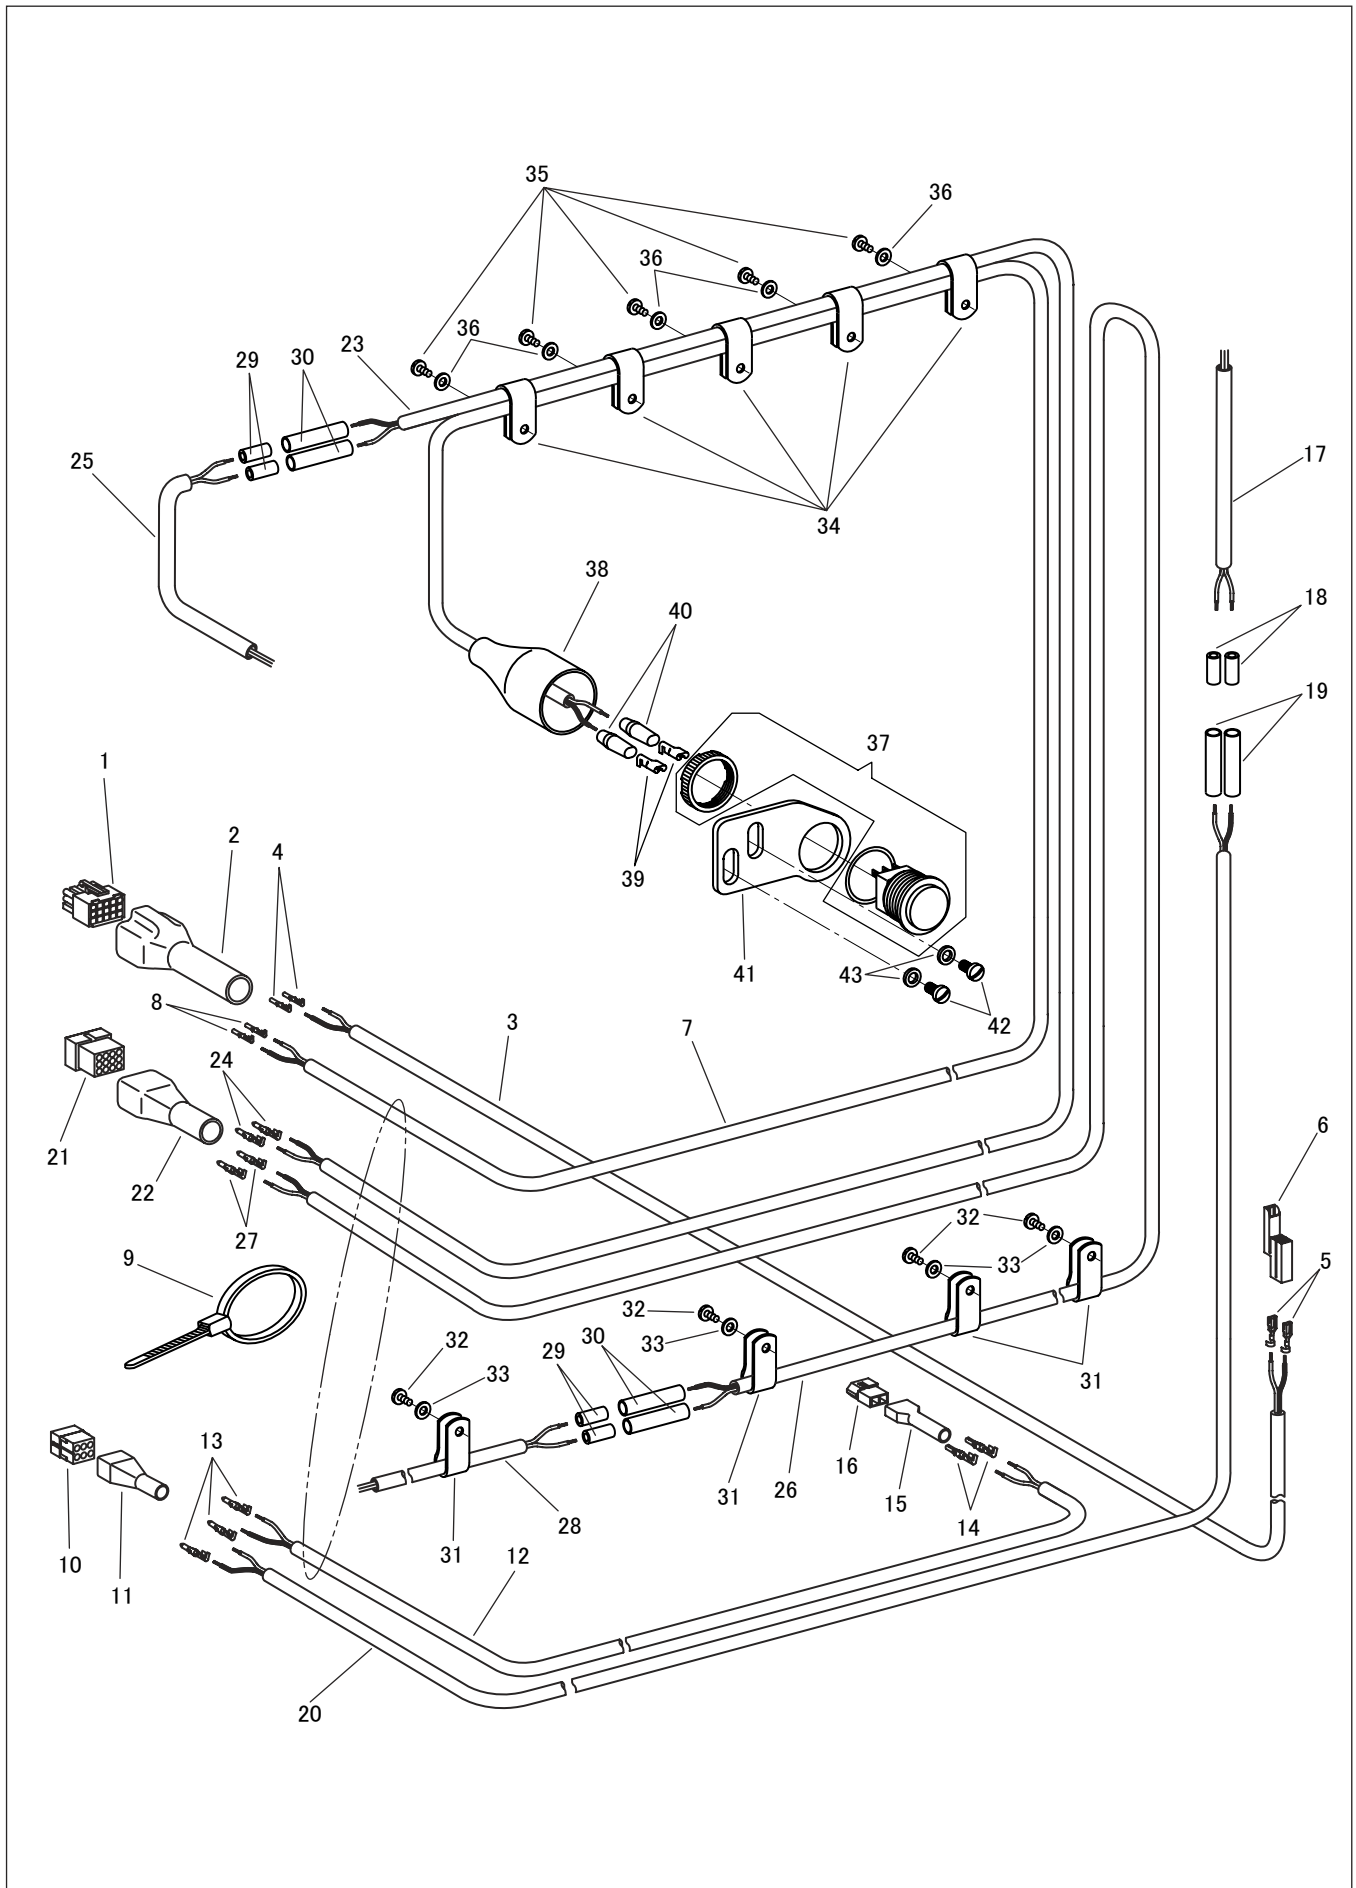

配線、コネクター/WIRING, CONNECTORS

配線、コネクタ/WIRING, CONNECTORS

	部品番号 PARTS	-25	-25-BT	-25-FL	-25-BTFL	数量 QTY	品名	DESCRIPTION
1	60466	*	*	*	*	1	コネクタ15P	CONNECTOR (15P)
2	60479	*	*	*	*	1	コネクタ15Pカバー	CONNECTOR COVER (15P)
3	18184	*	*	*	*	1	針上げスイッチケーブル	NEEDLE UP SWITCH CABLE
4	60543	*	*	*	*	2	コネクタピン	PIN CONTACT
5	39299	*	*	*	*	2	コネクタピン	PIN CONTACT
6	39298	*	*	*	*	1	針上げスイッチコネクタ	NEEDLE UP SWITCH CONNECTOR
7	18198	-	*	-	*	1	BTスイッチケーブル	BT SWITCH CABLE
8	60543	-	*	-	*	2	コネクタピン	PIN CONTACT
9	30750	*	*	*	*	1	結束バンド	CABLE TIE
10	30185	-	*	*	*	1	コネクタ6P	CONNECTOR (6P)
11	30151	-	*	*	*	1	コネクタ6Pカバー	CONNECTOR COVER (6P)
12	18177	-	-	-	*	1	FLケーブル	FL CABLE
13	30186	-	-	-	*	3	コネクタピン	PIN CONTACT
13	30186	-	*	*	-	2	コネクタピン	PIN CONTACT
14	30186	-	-	*	*	2	コネクタピン	PIN CONTACT
15	31530	-	-	*	*	1	コネクタ2Pカバー	CONNECTOR COVER (2P)
16	31529	-	-	*	*	1	コネクタ2P	CONNECTOR (2P)
17	18364	-	*	-	*	1	保護チューブ	PROTECTIVE TUBE
18	30020	-	*	-	*	2	圧着スリーブ	SOLDERLESS SLEEVE
19	30021-A	-	*	-	*	2	絶縁チューブ	HEAT SHRINKABLE TUBE
20	18197	-	*	-	*	1	BTソレノイドケーブル	BT SOLENOID CABLE
21	B153969	*	*	*	*	1	コネクタ12P	CONNECTOR (12P)
22	BS03815	*	*	*	*	1	コネクタ12Pカバー	CONNECTOR COVER (12P)
23	18195	*	*	*	*	1	糸ゆるめソレノイドケーブル	TENSION RELEASE SOLENOID CABLE
24	30186	*	*	*	*	2	コネクタピン	PIN CONTACT
25	18196	*	*	*	*	1	保護チューブ	PROTECTIVE TUBE
26	18193	*	*	*	*	1	糸切りソレノイドケーブル	THREAD TRIMMER SOLENOID CABLE
27	30186	*	*	*	*	2	コネクタピン	PIN CONTACT
28	18194	*	*	*	*	1	保護チューブ	PROTECTIVE TUBE
29	30020	*	*	*	*	4	圧着スリーブ	SOLDERLESS SLEEVE
30	30021-A	*	*	*	*	4	絶縁チューブ	HEAT SHRINKABLE TUBE
31	30022	*	*	*	*	4	ケーブルクランプ	CLAMP
32	8040	*	*	*	*	4	ケーブルクランプ止めねじ	SCREW 9/64 L=8.0
33	30025	*	*	*	*	4	ケーブルクランプ止めねじワッシャー	WASHER
34	30022	*	-	*	-	5	ケーブルクランプ	CLAMP
34	31613	-	*	-	*	5	ケーブルクランプ(大)	CLAMP (LARGE)
35	8040	*	*	*	*	5	ケーブルクランプ止めねじ	SCREW 9/64 L=8.0
36	30025	*	*	*	*	5	ケーブルクランプ止めねじワッシャー	WASHER
37	39293	-	*	-	*	1	BTボタンスイッチ	BT PUSH BUTTTON SWITCH
38	36442	-	*	-	*	1	スイッチカバー	SWITCH COVER
39	39295	-	*	-	*	2	コネクタピン	PIN CONTACT
40	39296	-	*	-	*	2	コネクタピンカバー	PIN CONTACT COVER
41	36431	-	*	-	*	1	スイッチブラケット	PUSH BUTTTON SWITCH BRACKET
42	12418	-	*	-	*	2	スイッチブラケット止めねじ	SCREW 13/64X32 L=9.0
43	16287	-	*	-	*	2	スイッチブラケット止めねじワッシャー	WASHER