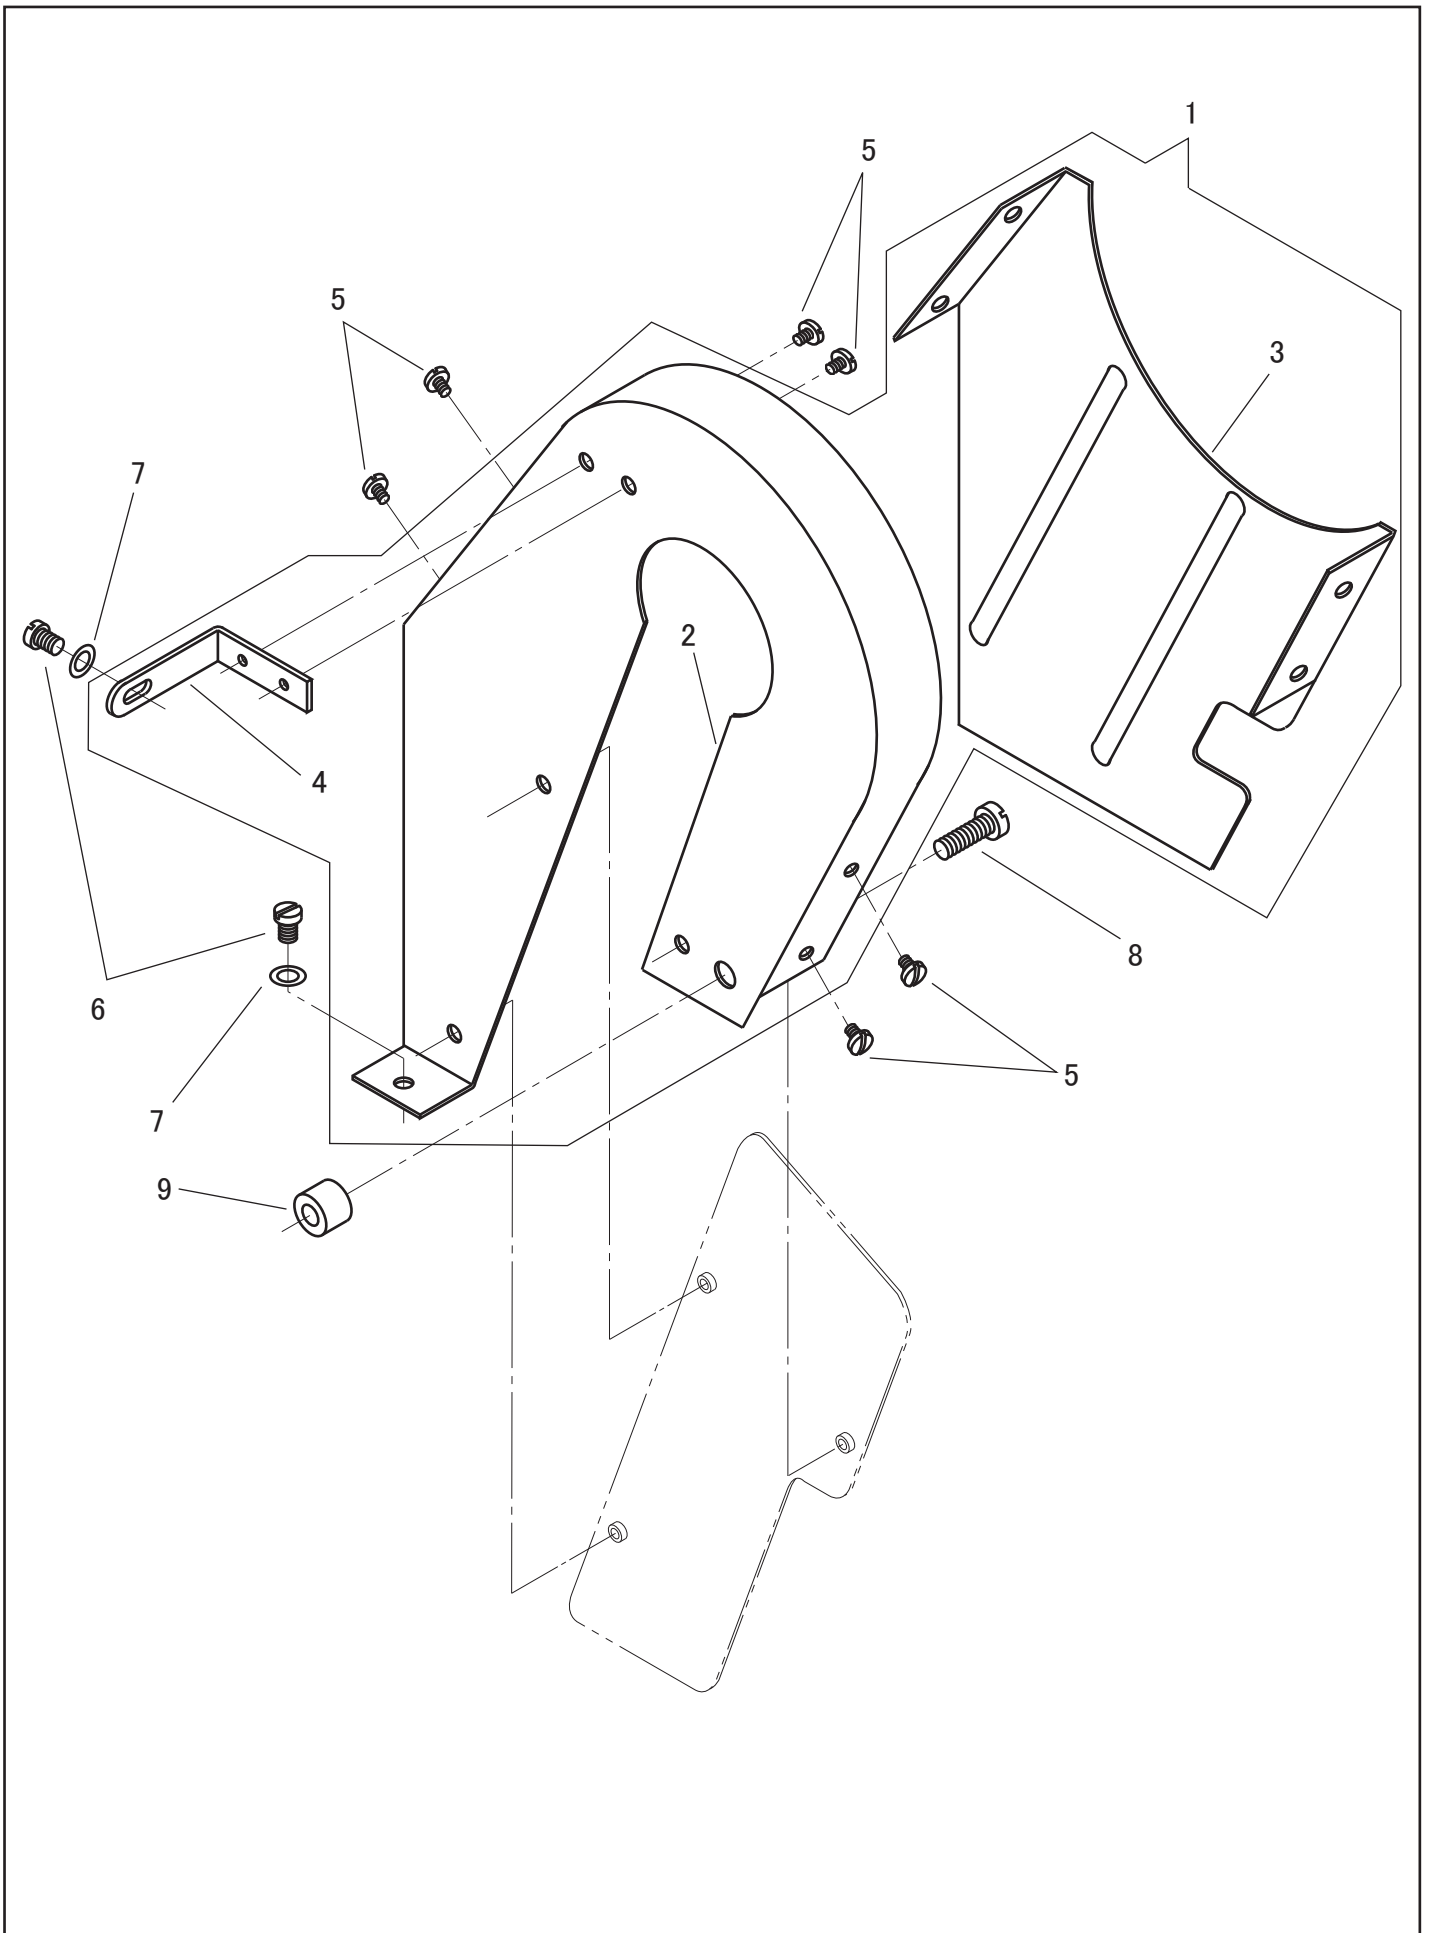

ベルトガード/BELT GUARD

ベルトガード/BELT GUARD

No.	部品番号 PARTS NO.	2B	2B-3	2B-4	個数 QTY	品名	DESCRIPTION
1	1995C	*	*	*	1	ベルトガード(組)	BELT GUARD COMPLETE
2	1995	*	*	*	1	ベルトガード	BELT GUARD BODY
3	1874	*	*	*	1	ベルトガード横カバー	BELT GUARD SIDE COVER
4	1875	*	*	*	1	ベルトガード取付板	BELT GUARD STAY
5	6339	*	*	*	6	ベルトガード止めねじ	SCREW 1/8X44 L=4
6	20276	*	*	*	2	ベルトガード取付ねじ(小)	SCREW 3/16X30 L=7
7	11142	*	*	*	2	ベルトガード取付ねじワッシャー	WASHER
8	37304	*	*	*	1	ベルトガード取付ねじ(大)	SCREW M6X1 L=20
9	37301	*	*	*	1	ベルトガードカラー	BELT GUARD COLLAR