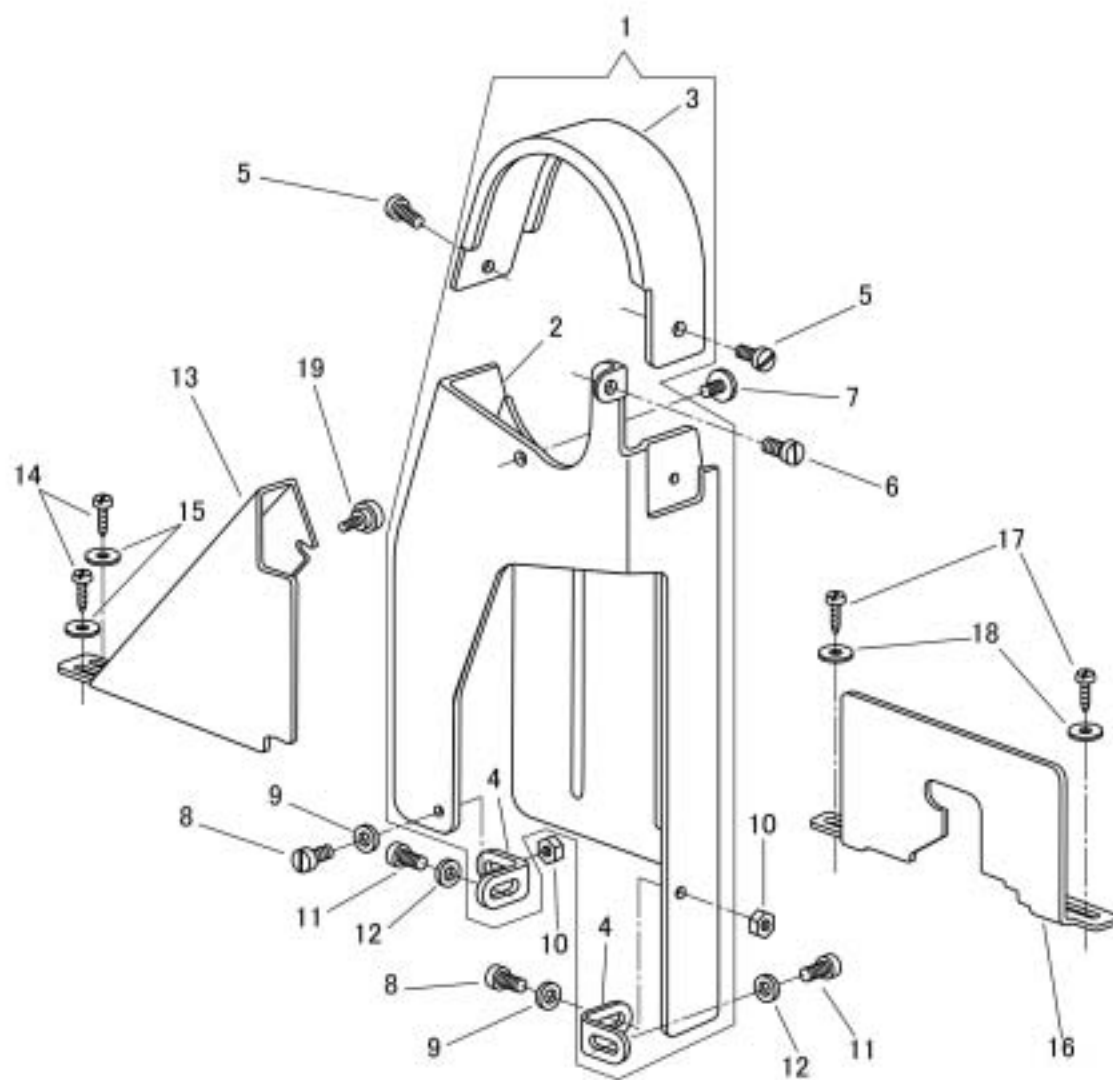

付屬品(2)
ACCESSORIES (2)

付属品(2)
ACCESSORIES (2)

No.	部品番号 PARTS NO.	個数 QTY	品名	DESCRIPTION
1	13425C	1	ベルトガード(組)	Belt guard complete
2	13425	1	ベルトガード本体	Belt guard body
3	13426	1	ベルトガード上カバー	Belt guard top cover
4	13427	2	ベルトガード止め金具	Belt guard set plate
5	6339	2	ベルトガード上カバー止めねじ	Screw 1/8X44 L=4
6	10559	1	ベルトガード本体止めねじ(A)	Screw 4.5X32 L=8
7	11162	1	ベルトガード本体止めねじ(B)	Screw 3.4X36 L=5.4
8	14024	2	ベルトガード止め金具止めねじ	Screw 3/16X32 L=9.5
9	16287	2	ワッシャー	Washer
10	50103	2	ナット	Nut 3/16X32
11	10561	2	ベルトガード本体止めねじ(下)	Screw 11/64X32 L=6.5
12	11142	2	ワッシャー	Washer
13	13753	1	補助ガード	Belt guard rear cover
14	15081	2	木ねじ	Wood screw
15	11142	2	ワッシャー	Washer
16	13429	1	ベルトガード補助板	Belt guard side cover
17	15081	2	木ねじ	Wood screw
18	11142	2	ワッシャー	Washer
19	11830	1	ツマミねじ	Thumb screw