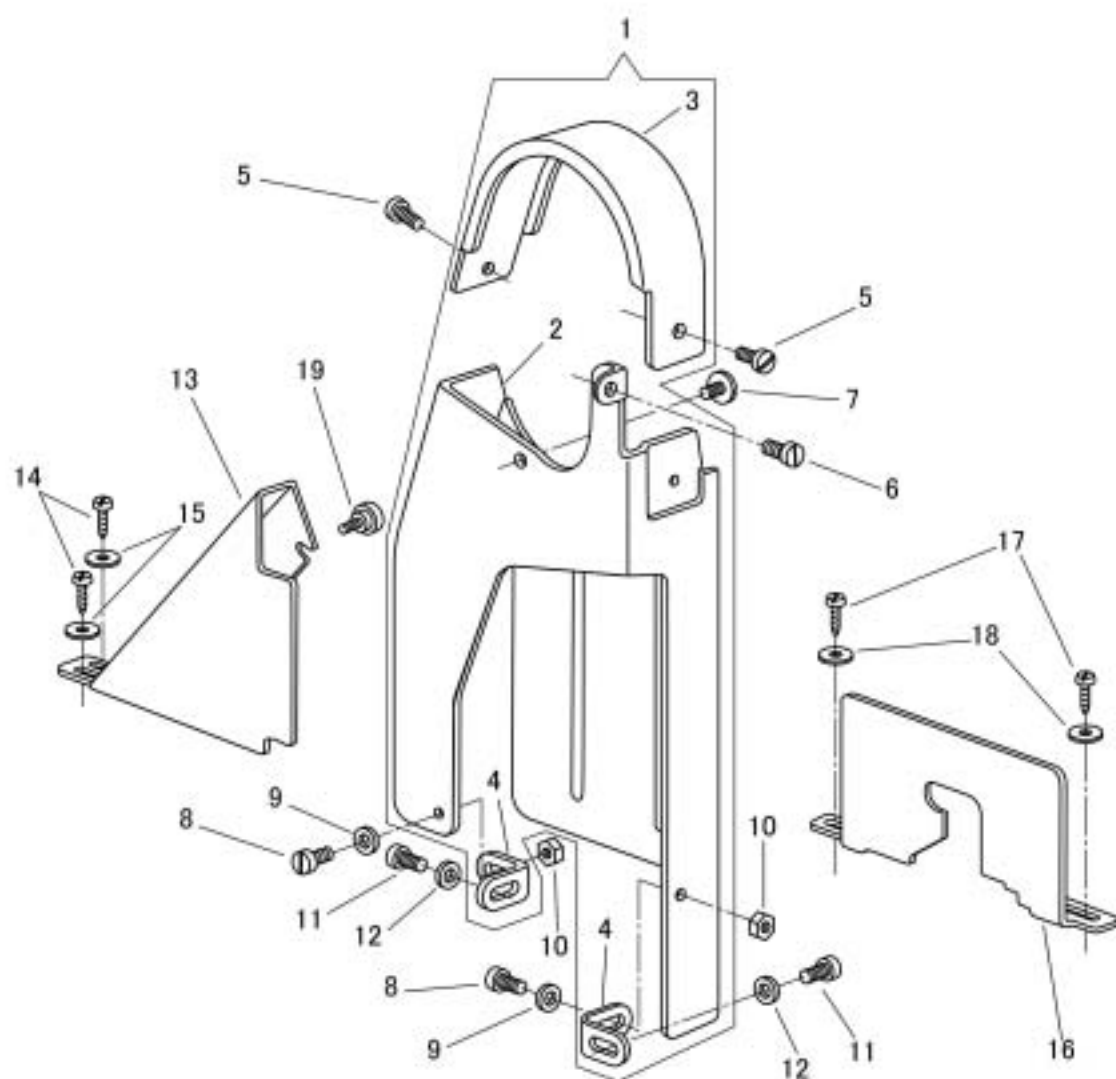

付屬品(2)
ACCESSORIES (2)

付属品(2)
ACCESSORIES (2)

No.	部品番号 PARTS NO.	-8BL	-8BLV	-8BL-1	-8BLV-1	個数 QTY	品名	DESCRIPTION
1	13425C	*	*	*	*	1	ベルトガード(組)	Belt guard complete
2	13425	*	*	*	*	1	ベルトガード本体	Belt guard body
3	13426	*	*	*	*	1	ベルトガード上カバー	Belt guard top cover
4	13427	*	*	*	*	2	ベルトガード止め金具	Belt guard set plate
5	6339	*	*	*	*	2	ベルトガード上カバー止めねじ	Screw 1/8X44 L=4
6	10559	*	*	*	*	1	ベルトガード本体止めねじ(A)	Screw 4.5X32 L=8
7	11162	*	*	*	*	1	ベルトガード本体止めねじ(B)	Screw 3.4X36 L=5.4
8	14024	*	*	*	*	2	ベルトガード止め金具止めねじ	Screw 3/16X32 L=9.5
9	16287	*	*	*	*	2	ワッシャー	Washer
10	50103	*	*	*	*	2	ナット	Nut 3/16X32
11	10561	*	*	*	*	2	ベルトガード本体止めねじ(下)	Screw 11/64X32 L=6.5
12	11142	*	*	*	*	2	ワッシャー	Washer
13	13753	*	*	*	*	1	補助ガード	Belt guard rear cover
14	15081	*	*	*	*	2	木ねじ	Wood screw
15	11142	*	*	*	*	2	ワッシャー	Washer
16	13429	*	*	*	*	1	ベルトガード補助板	Belt guard side cover
17	15081	*	*	*	*	2	木ねじ	Wood screw
18	11142	*	*	*	*	2	ワッシャー	Washer
19	11830	*	*	*	*	1	ツマミねじ	Thumb screw