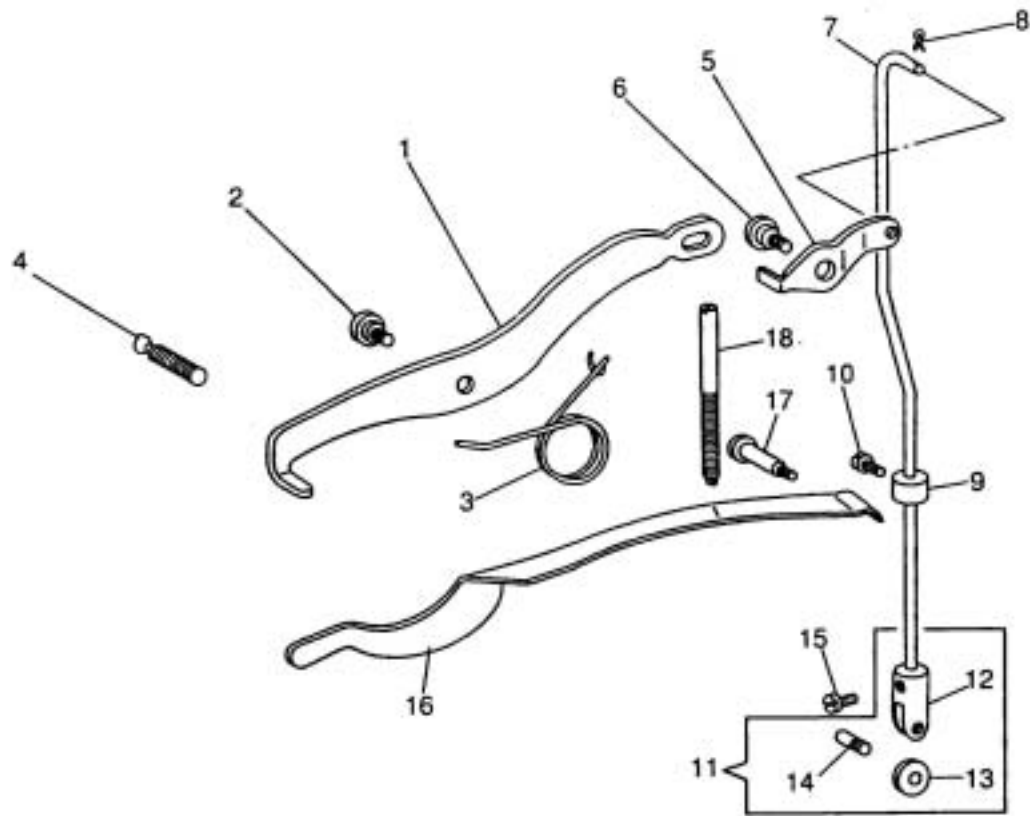

大弓、押え棒大板ばね
KNEE LIFTER LIFTING LEVER, PRESSER BAR SPRING

大弓、押え棒大板ばね

KNEE LIFTER LIFTING LEVER, PRESSER BAR SPRING

No	部品番号 PART NO	数量 QTY	品名	DESCRIPTION
1	10710	1	大弓	KNEE LIFTER LIFTING LEVER
2	10712	1	大弓止めねじ	HINGE SCREW 6.75X24
3	13059	1	弓ばね	SPRING
4	11154	1	弓ばね止めねじ	SCREW 6.75X24
5	10711	1	小弓	KNEE LIFTER CONNECTING LEVER
6	10712	1	小弓止めねじ	HINGE SCREW 6.75X24
7	15074	1	吊り棒	KNEE LIFTER CONNECTING LEVER LIFTING ROD
8	15076	1	吊り棒止めピン	SET PIN
9	10714	1	吊り棒カラー	LIFTING ROD COLLAR
10	10561	1	吊り棒カラー止めねじ	LIFTING BRACKET GUIDE SCREW 11/64X32 L=6.5
11	10717C	1	吊り棒土台(組)	LIFTING ROD ROLLER BRACKET COMPLETE
12	10717	1	吊り棒土台	LIFTING ROD ROLLER BRACKET
13	10718	1	吊り棒土台ローラー	LIFTING ROD ROLLER
14	10719	1	吊り棒土台ローラー止めねじ	SCREW 3.4X36
15	10561	1	吊り棒土台止めねじ	LIFTING BRACKET GUIDE SCREW 11/64X32 L=6.5
16	10705	1	押え棒大板ばね	PRESSER BAR SPRING (FLAT)
17	10706	1	大板ばね受けねじ	PRESSER BAR SPRING SUPPORT SCREW
18	11156	1	大板ばね調節ねじ	PRESSER BAR SPRING REGULATING SCREW