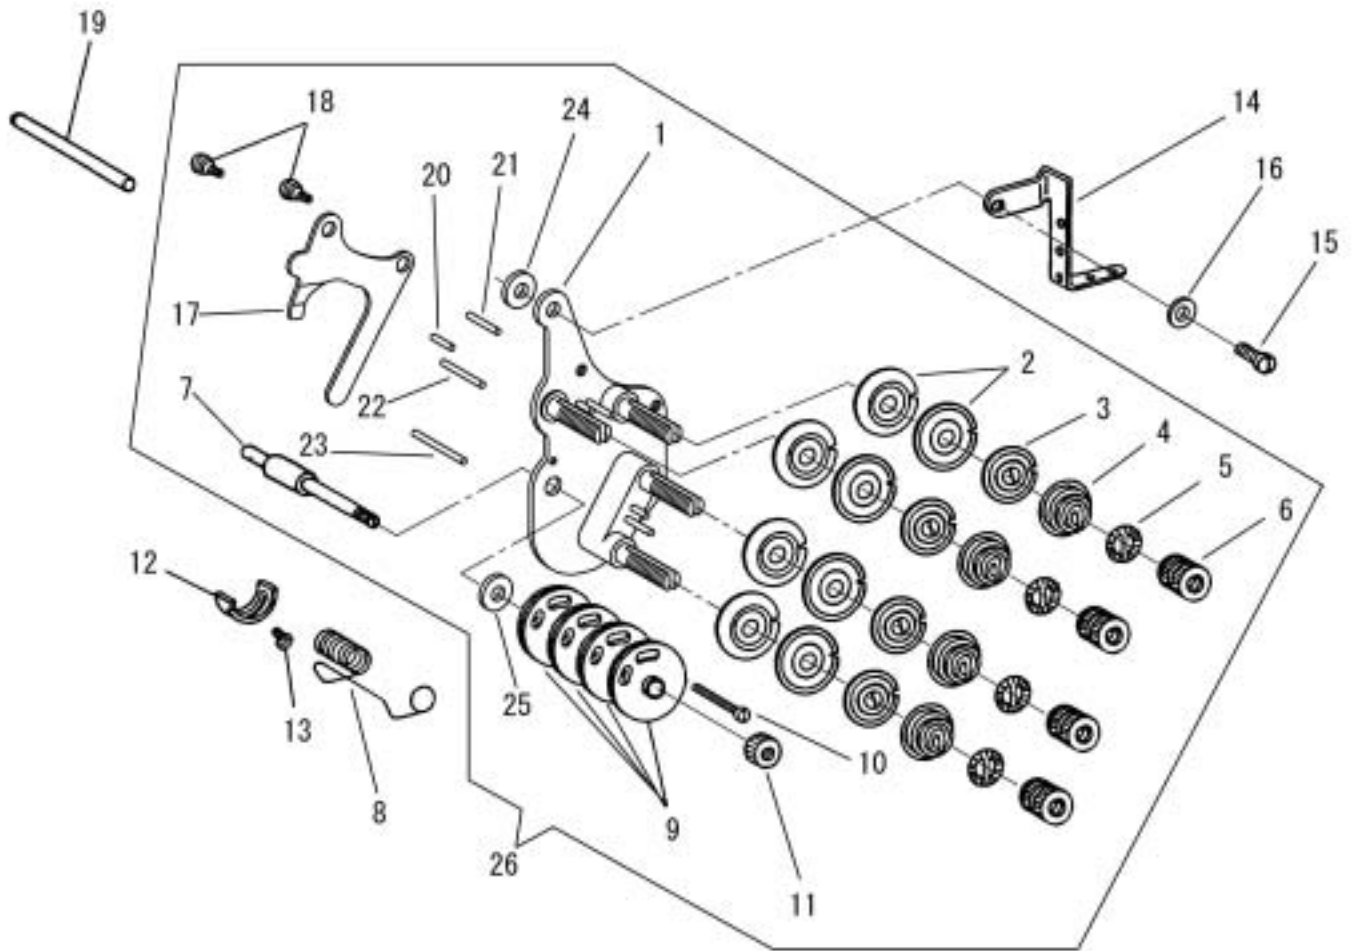

調子板
TENSION BRACKET

調子板
TENSION BRACKET

No	部品番号 PART NO	数量 QTY	品名	DESCRIPTION
1	C0079	1	調子板	TENSION BRACKET
2	19531	8	調子皿	TENSION DISC
3	19532	4	丸皿	TENSION RELEASE WASHER
4	19533	4	渦巻スプリング(1.4)	TENSION SPRING
5	28206	4	ローレットストッパー	NUT WASHER
6	19513	4	ローレットナット	NUT 1/4X40
7	C0080	1	糸調子棒	THREAD CONTROLLER STUD
8	C0081	1	糸引スプリング	THREAD CONTROLLER SPRING
9	10694	4	二重皿	THREAD CONTROLLER DISC
10	C0082	1	二重皿止めねじ	SCREW
11	19534	1	ローレットナット	NUT
12	10690	1	スプリング受	THREAD CONTROLLER SPRING STOP
13	10650	1	スプリング受止めねじ	SCREW 3.4X36 L=6.0
14	15517	1	大糸掛(左)	THREAD RETAINER (LEFT)
15	10545	1	大糸掛止めねじ	SCREW 11/64X32 L=9.0
16	11142	1	大糸掛止めねじワッシャー	WASHER
17	C0083	1	糸ゆるめ板	TENSION RELEASE PLATE
18	19422	2	糸ゆるめ板段ねじ	SCREW
19	10720	1	糸ゆるめピン	TENSION RELEASE PLATE ROD
20	C0085	1	糸ゆるめピンA	TENSION RELEASE PIN A
21	C0086	1	糸ゆるめピンB	TENSION RELEASE PIN B
22	C0087	1	糸ゆるめピンC	TENSION RELEASE PIN C
23	C0088	1	糸ゆるめピンD	TENSION RELEASE PIN D
24	C0089	1	ワッシャー	WASHER
25	C0090	1	ワッシャー	WASHER
26	C0079C	1	調子板(組)	TENSION BRACKET COMPLETE