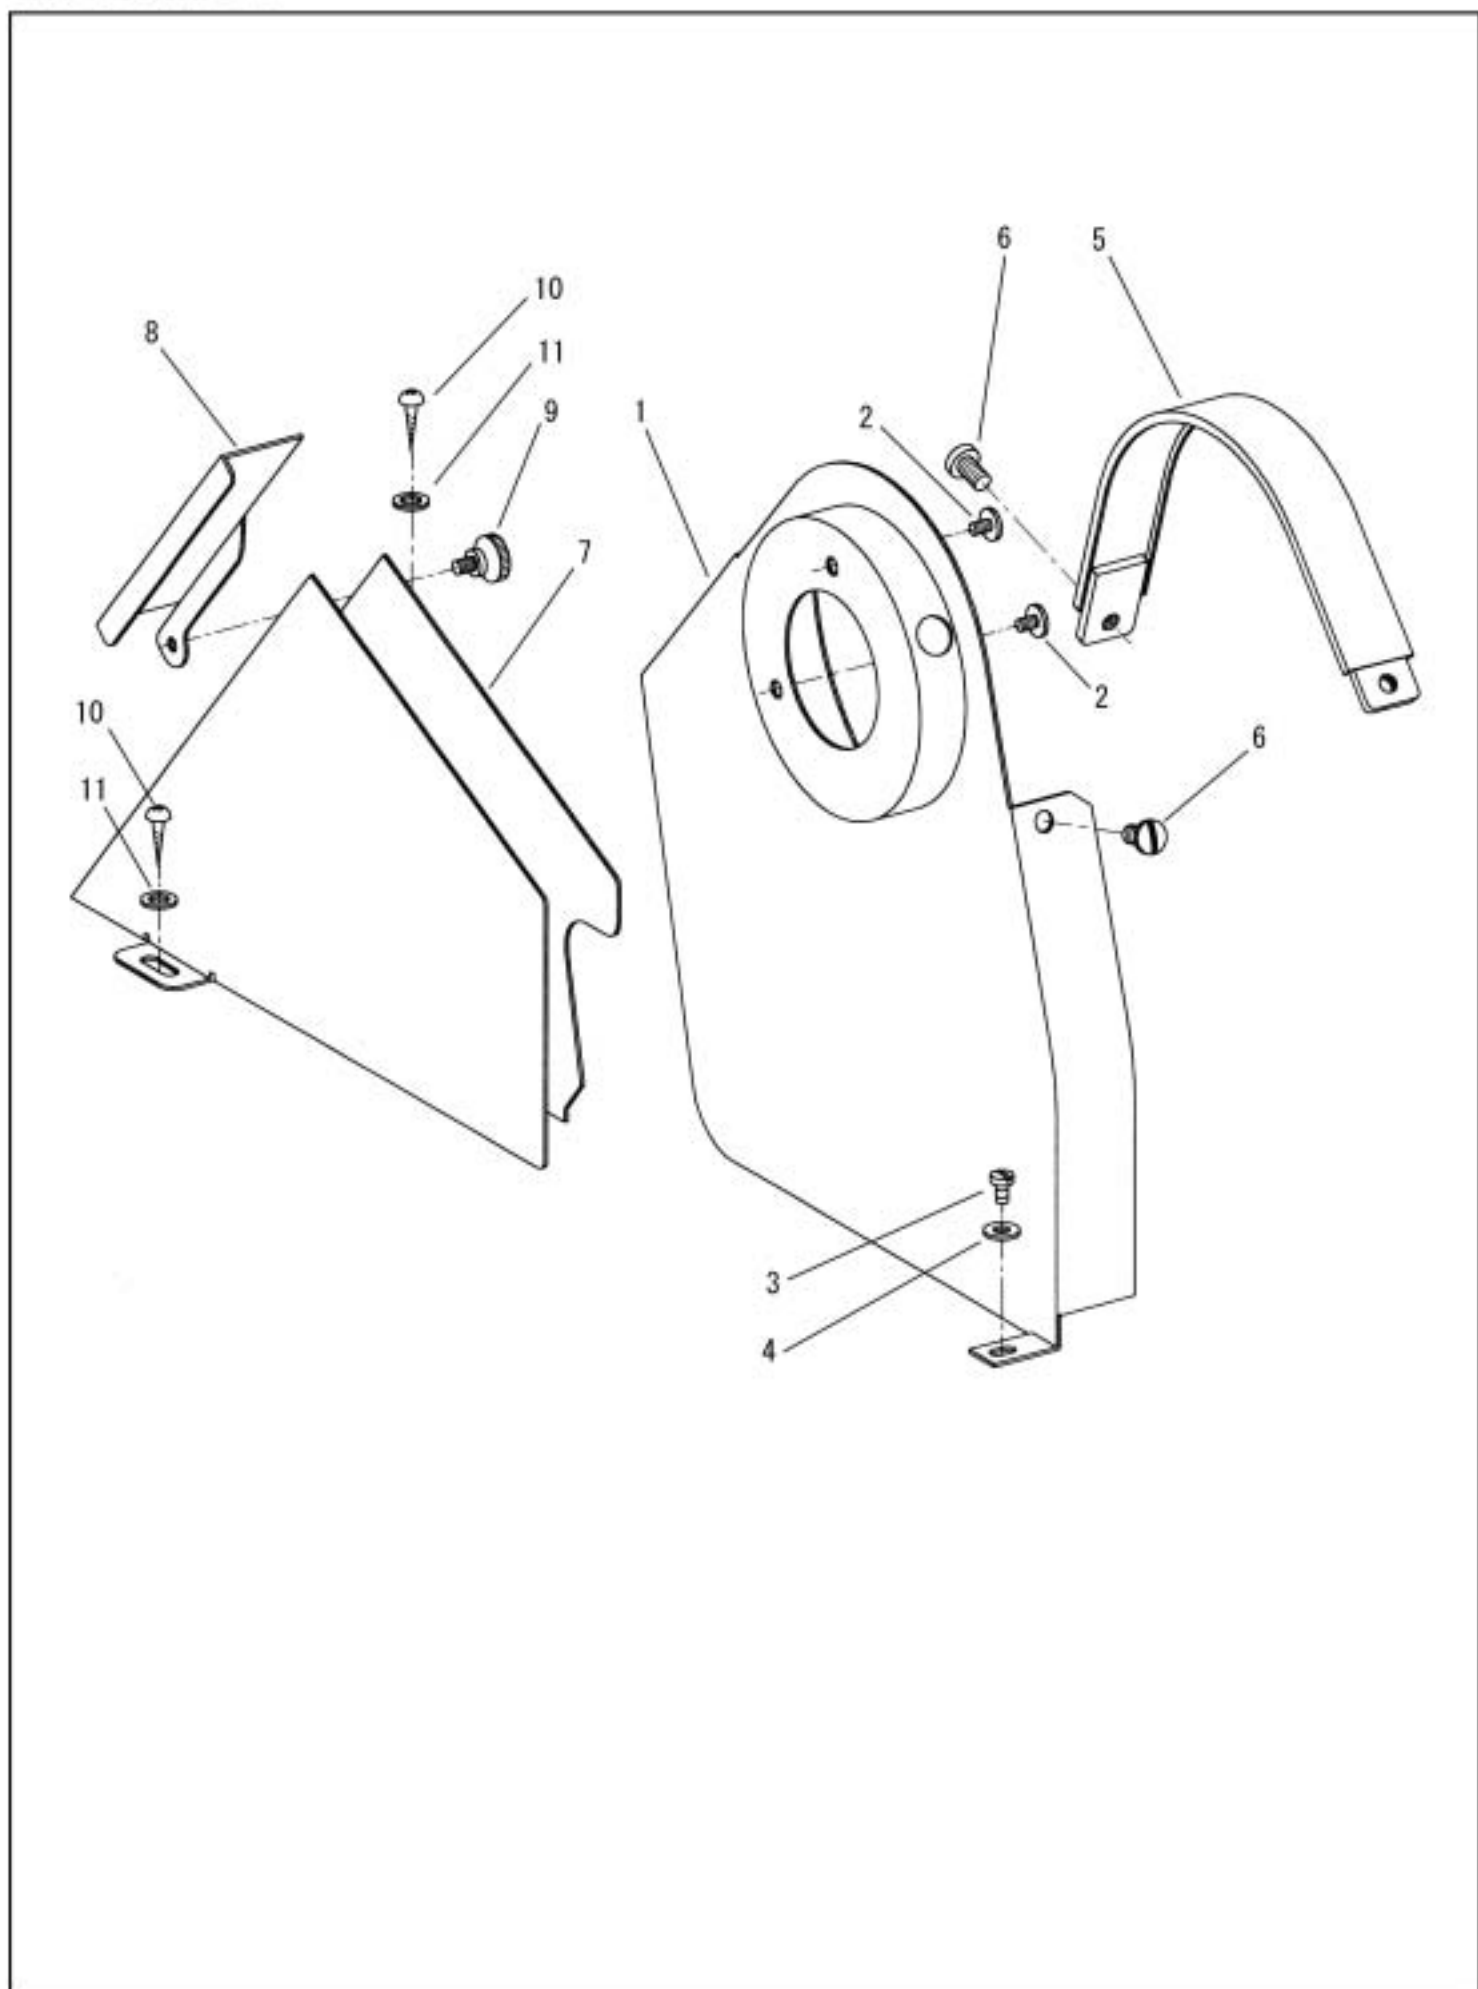

付属品 2
ACCESSORIES 2

付属品 2
ACCESSORIES 2

No	部品番号 PART NO	数量 QTY	品名	DESCRIPTION
1	30164	1	ベルトガード本体	BELT GUARD
2	11162	2	止めねじ(上)	SCREW 3.4X36 L=5.4
3	10650	1	止めねじ(下)	SCREW 3.4X36 L=6.0
4	11142	1	ワッシャー	WASHER
5	30165	1	ベルトガード(上)カバー	BELT GUARD (TOP) COVER
6	12418	2	止めねじ	SCREW 13/64X32 L=9.0
7	15121	1	ベルトガード(下)カバー	BELT GUARD (BOTTOM) COVER
8	15122	1	ベルトガード(下)カバー(小)	BELT GUARD (BOTTOM) COVER (SMALL)
9	11830	1	止めねじ	SCREW 9/64X40
10	15081	2	木ねじ	SCREW
11	16287	2	ワッシャー	WASHER