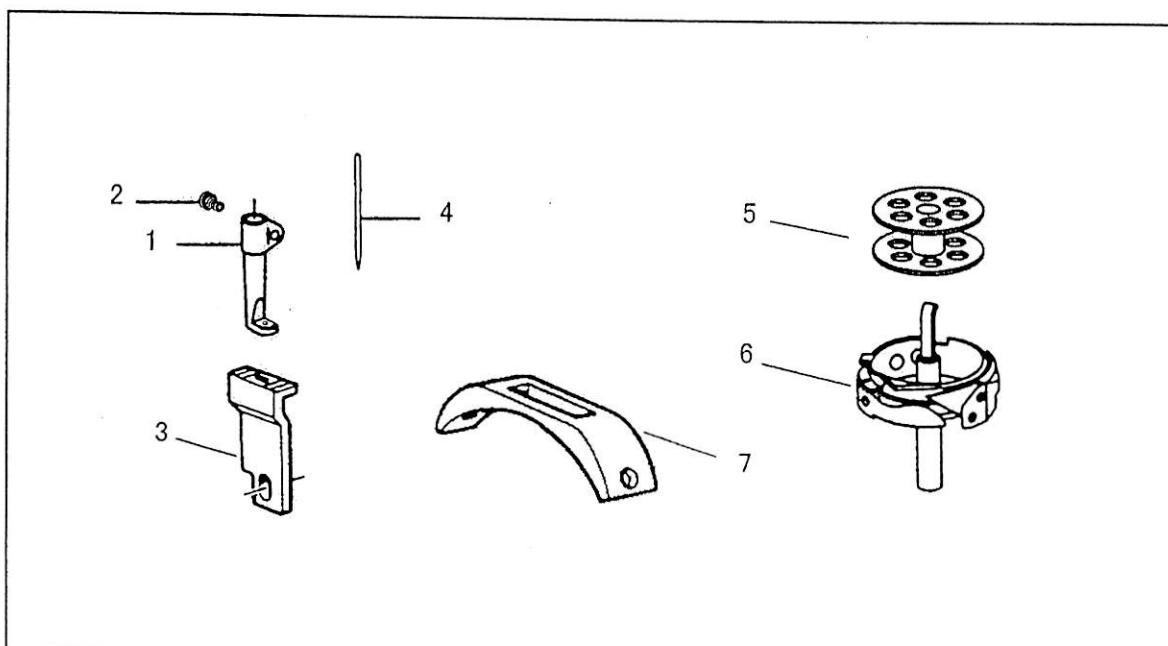

LCW-8BL-A

パーツリスト / PARTS LIST

LCW-8BLと異なる部品 / DIFFERENT PARTS FROM LCW-8BL

No.	部品番号 PARTS NO.	個数 QTY	品名	DESCRIPTION
1	10795-A	1	中押え (太糸用)	Vibrating presser foot (for thick thread)
2	10662	1	ねじ	Screw 5/32x40 L=6.5
3	13708-A	1	送り歯 (太糸用)	Feed dog (for thick thread)
4	N0125	1	針 DPX17 #25	Needle DPx17 #25
5	16408	1	ボビン	Bobbin
6	13719-A	1	カマ(組) (太糸用)	Hook complete (for thick thread)
7	13709-A	1	針板 (太糸用)	Needle plate (for thick thread)
			付属品	ACCESSORIES
4	N0125	3	針 DPX17 #25	Needle DPx17 #25
5	16408	3	ボビン	Bobbin