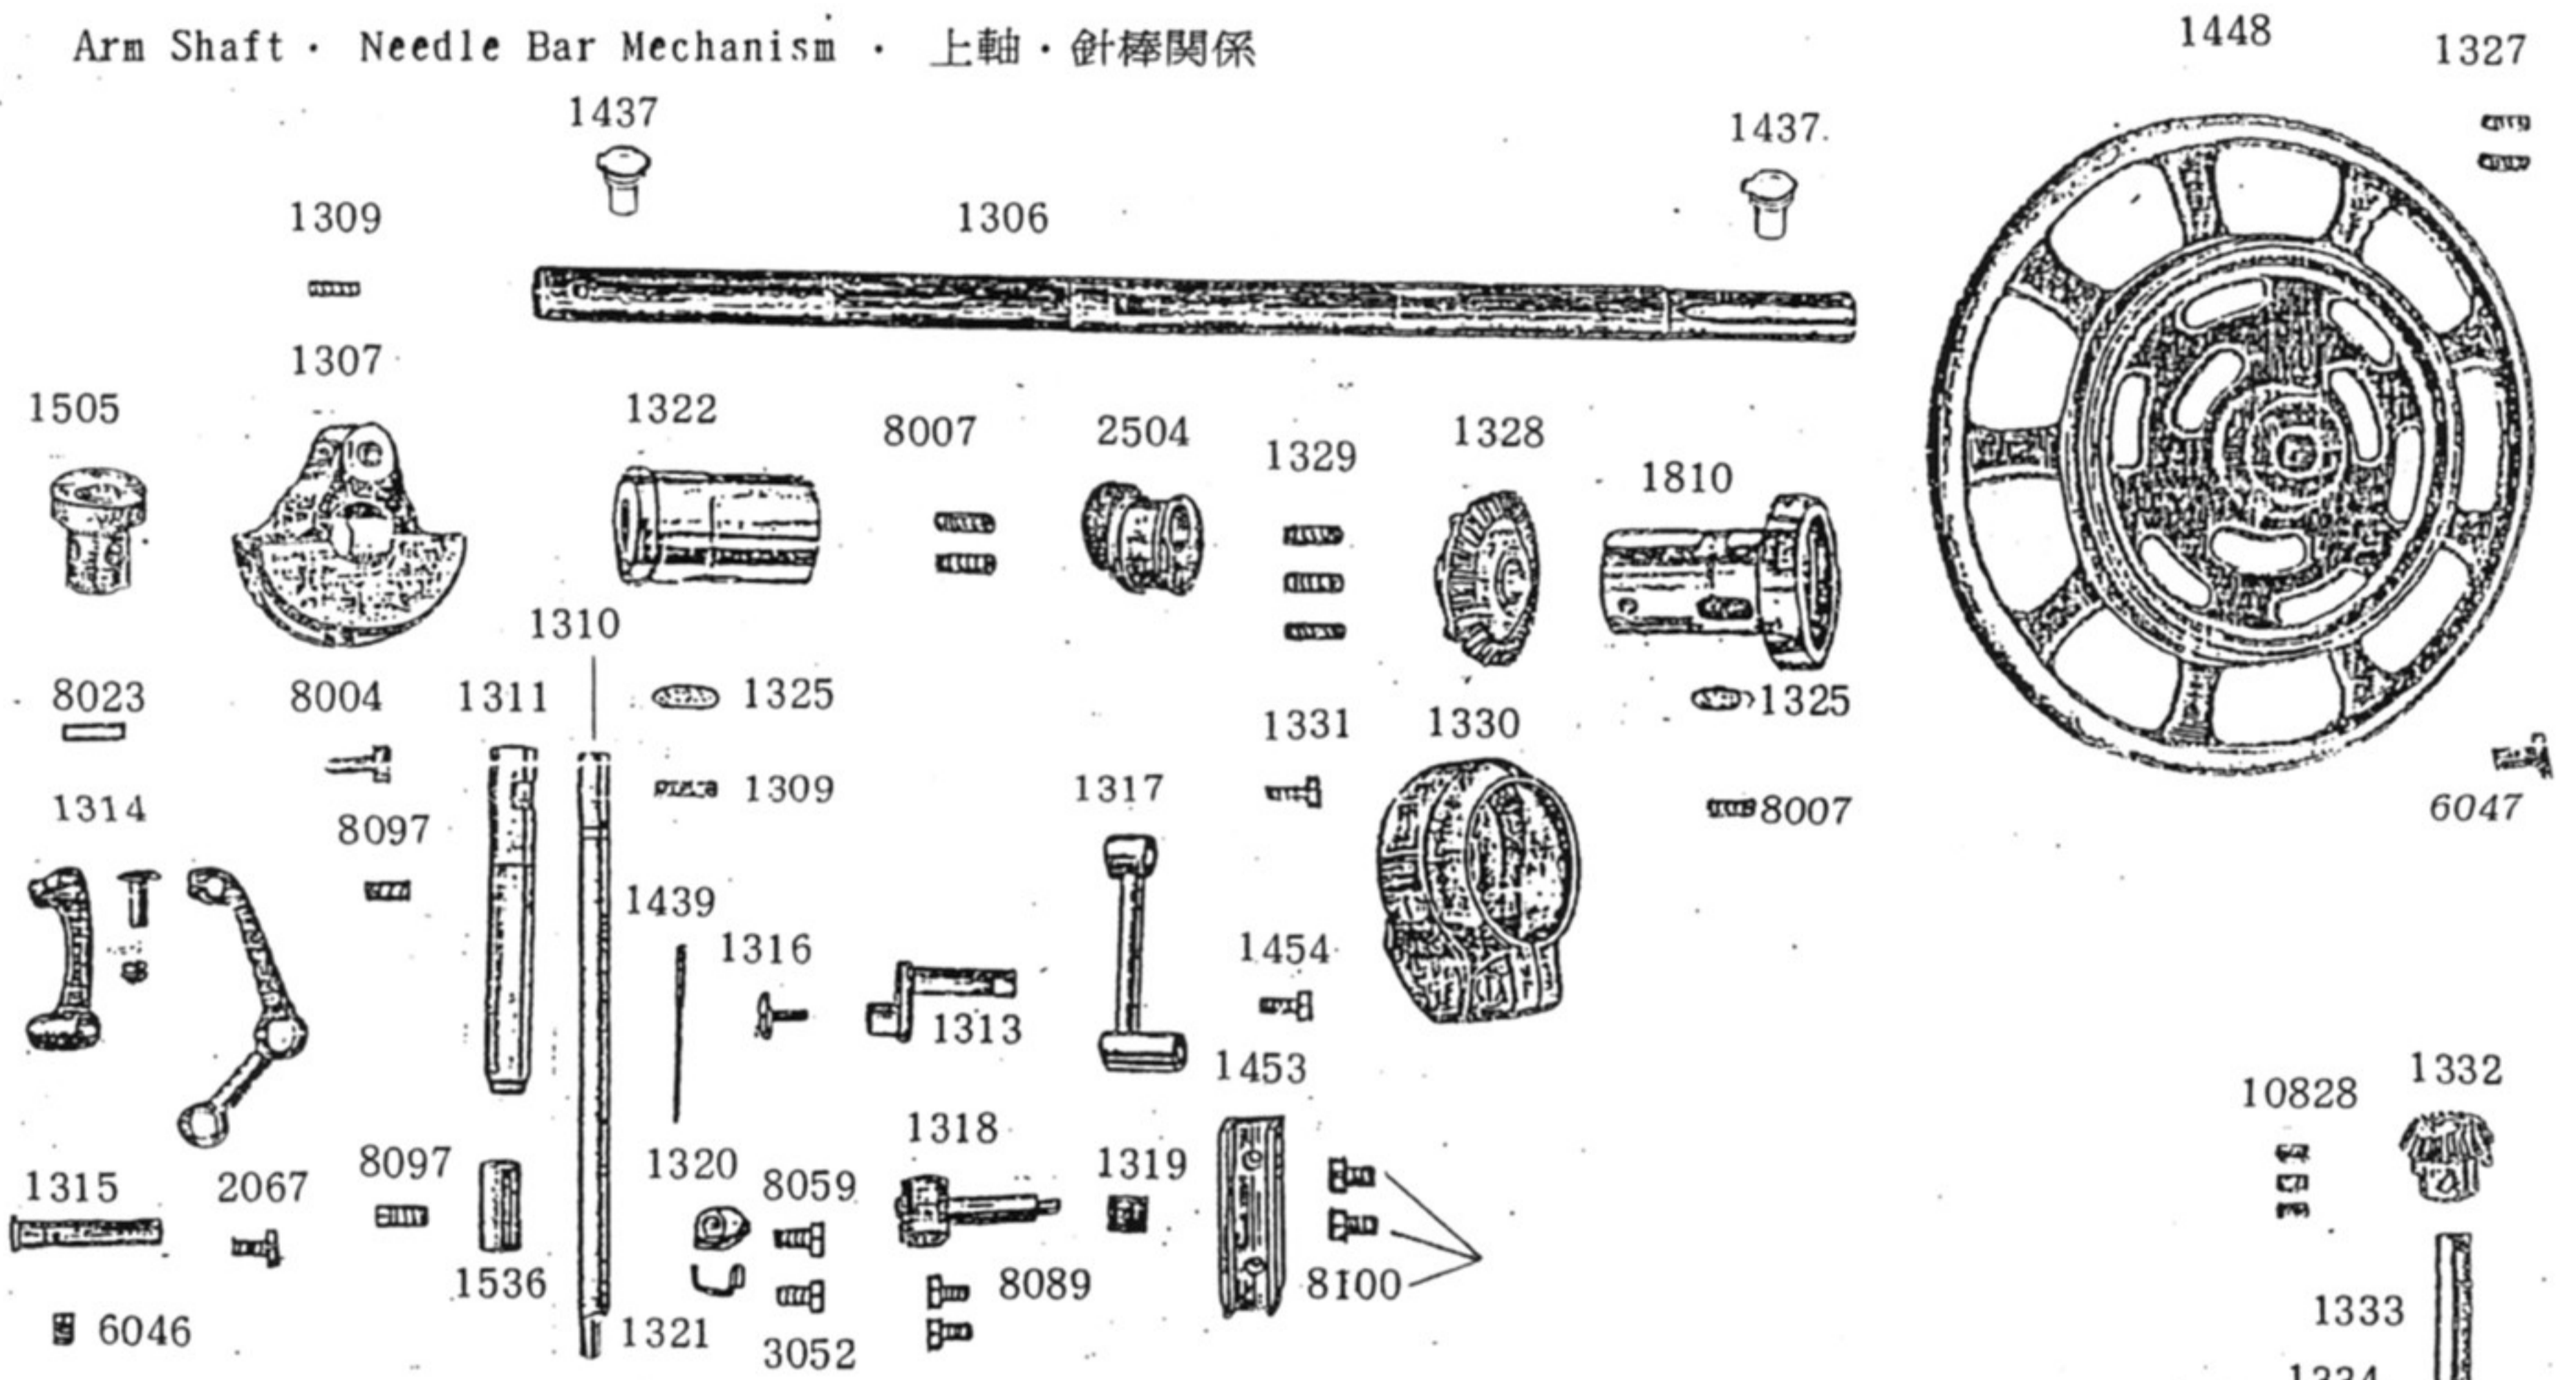

Cover Plate . カバー類

Arm Shaft . Needle Bar Mechanism . 上軸・針棒関係

Rotating Hook Mechanism . カマ駆動関係

Presser Bar Lifting Mechanism · 押え上げ関係

Thread Tension Regulator, Thread Guide Mechanism · 糸調子関係

Accessories · 付属品