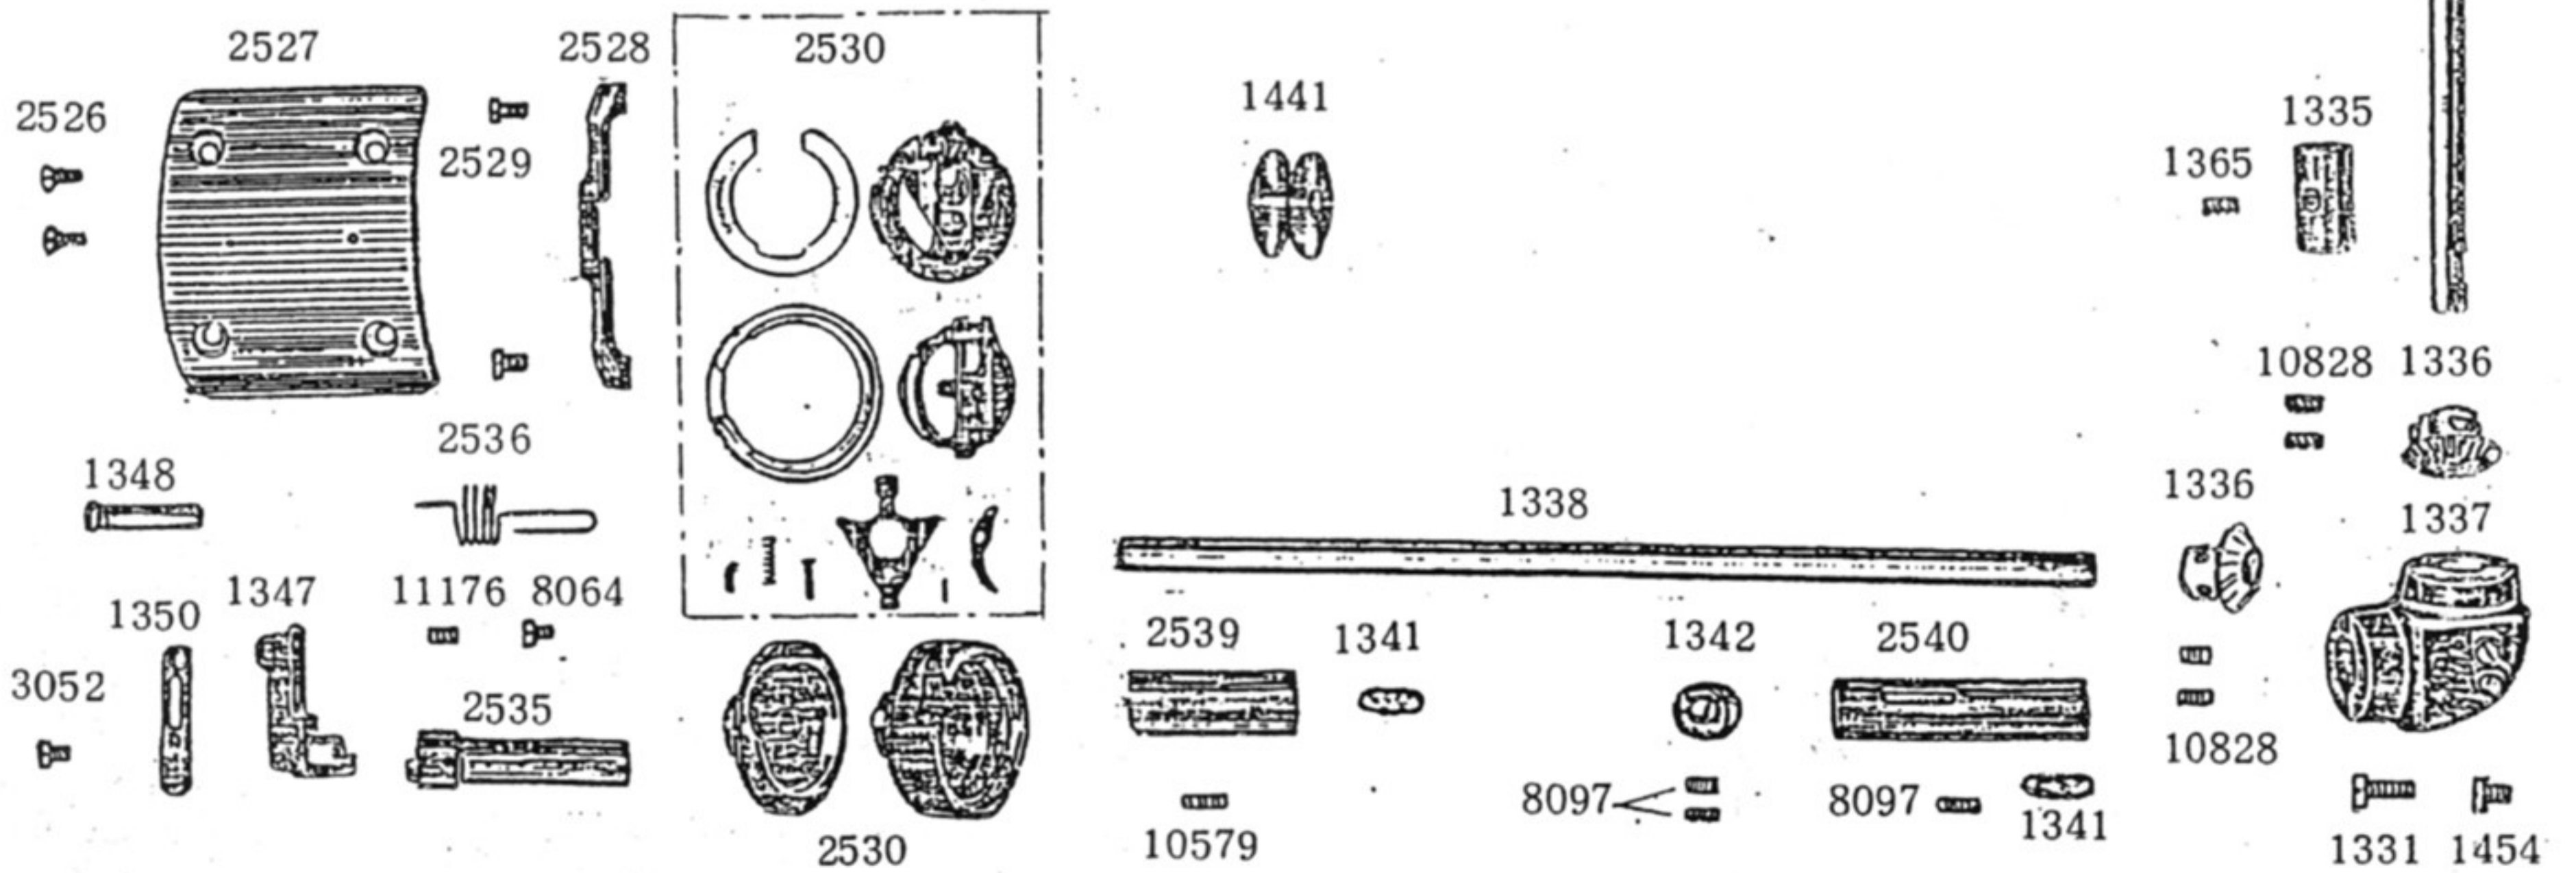

Cover Plate . カバー類

Arm Shaft . Needle Bar Mechanism . 上軸・針棒関係

Rotating Hook Mechanism . カマ駆動関係

Presser Bar Lifting Mechanism · 押え上げ関係

Thread Tension Regulator, Thread Guide Mechanism · 糸調子関係

Accessories · 付属品