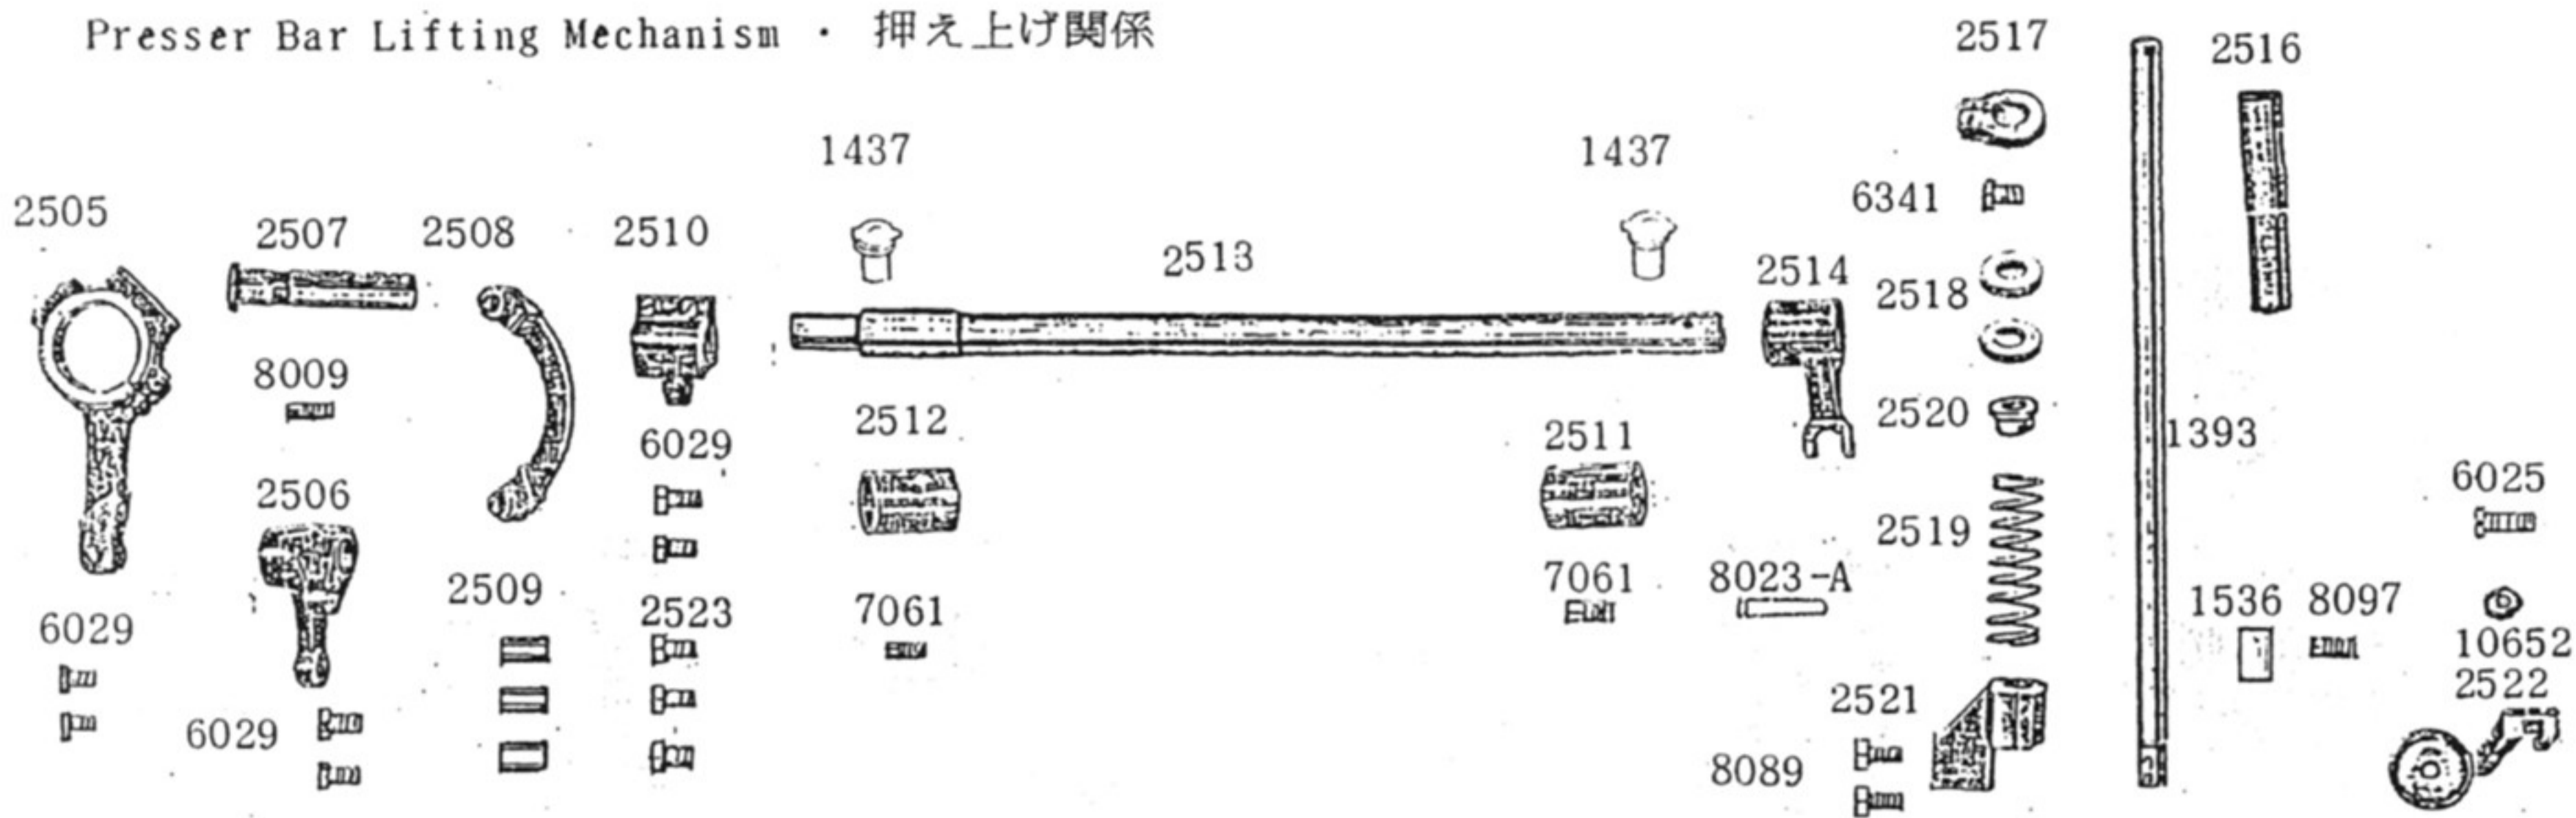

Cover Plate . カバー類

Arm Shaft . Needle Bar Mechanism . 上軸・針棒関係

Rotating Hook Mechanism . カマ駆動関係

Presser Bar Lifting Mechanism · 押え上げ関係

Thread Tension Regulator, Thread Guide Mechanism · 糸調子関係

Accessories · 付属品