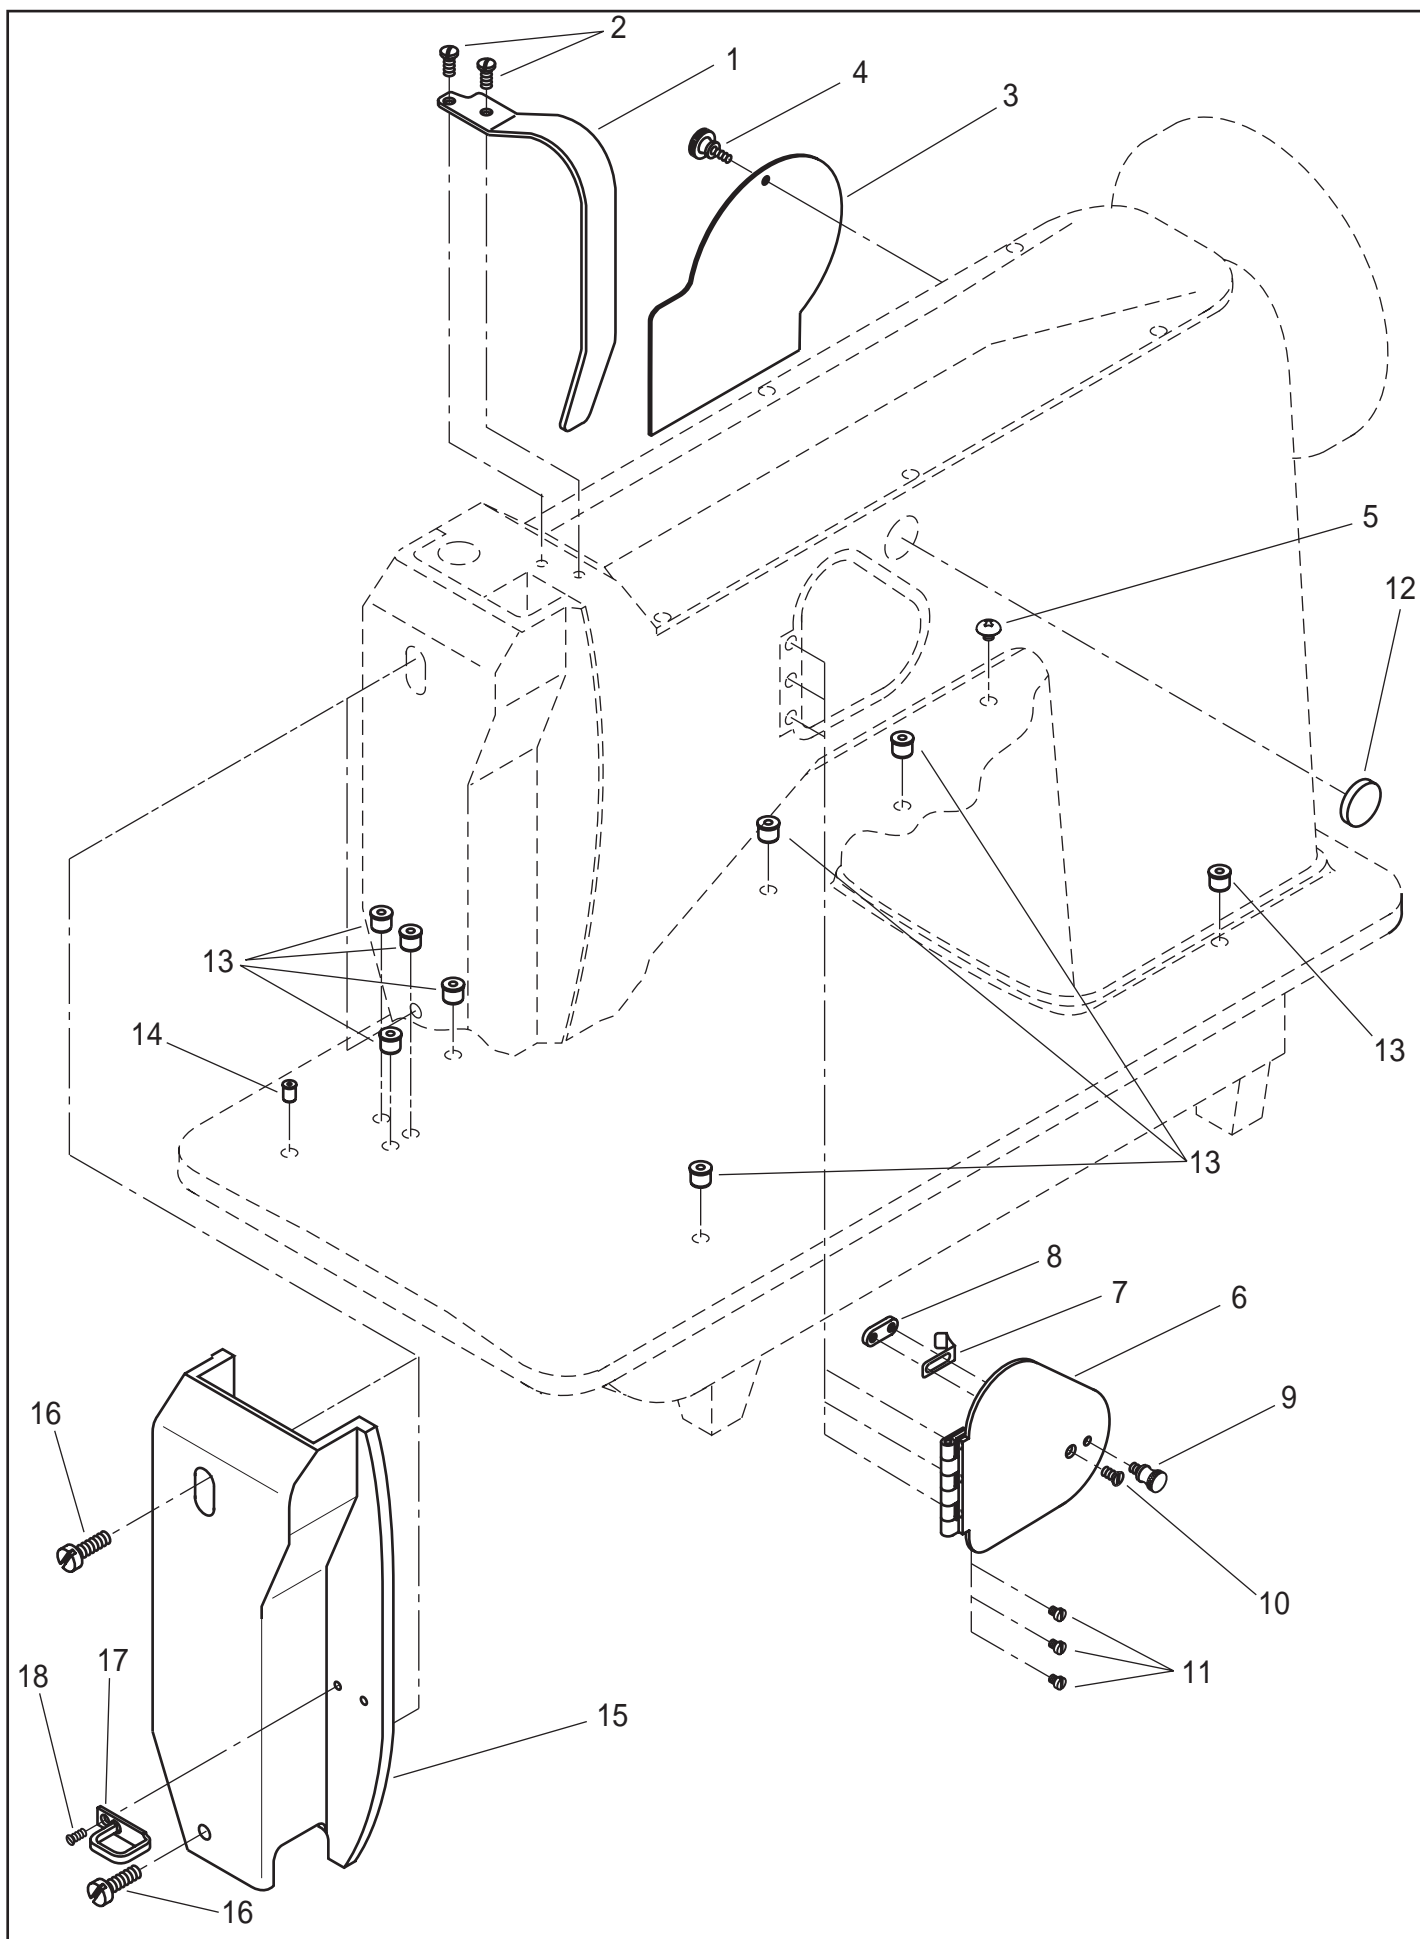

面板、天秤カバー FACE PLATE, THREAD TAKE-UP LEVER COVER

面板、天秤カバー/FACE PLATE, THREAD TAKE-UP LEVER COVER

No.	部品番号 PARTS NO.	6BR	6BR-3	6BR-4	個数 QTY	品名	DESCRIPTION
1	1997	*	*	*	1	天秤カバー	THREAD TAKE-UP LEVER COVER
2	15007	*	*	*	2	天秤カバー止めねじ	SCREW SM9/64X40
3	1983	*	*	*	1	アーム側面カバー	ARM SIDE COVER
4	8093	*	*	*	1	アーム側面カバー止めねじ	SCREW SM9/64X40
5	30046	*	*	*	1	アース線止めねじ	SCREW M4X0.7
6	1849	*	*	*	1	針振り調節開閉板(組)	ZIGZAG ADJUSTER COVER COMPLETE
7	1850	*	*	*	1	針振り調節開閉板ばね	ZIGZAG ADJUSTER COVER SPRING
8	1851	*	*	*	1	針振り調節開閉板ばね受	SPRING STOP
9	10699	*	*	*	1	針振り開閉板つまみ	THUMB SCREW 3.4X36
10	13023	*	*	*	1	針振り調節開閉板ばね止めねじ	SCREW 3.4X36
11	15039	*	*	*	3	針振り調節開閉板止めねじ	SCREW FOR 15036
12	1803	*	*	*	1	アームゴム栓	ARM RUBBER PLUG
13	10794	*	*	*	8	玉入カップ(3/8)	BALL TYPE OIL CUP (3/8)
14	10721	*	*	*	1	玉入カップ(1/4)	BALL TYPE OIL CUP (1/4)
15	1806	*	*	*	1	面板	FACE PLATE
16	1427	*	*	*	2	面板止めねじ	SCREW SM15/64X28 L=19.5
17	10682	*	*	*	1	面板糸掛	FACE PLATE THREAD GUIDE
18	10685	*	*	*	1	面板糸掛止めねじ	SCREW 3.4X36