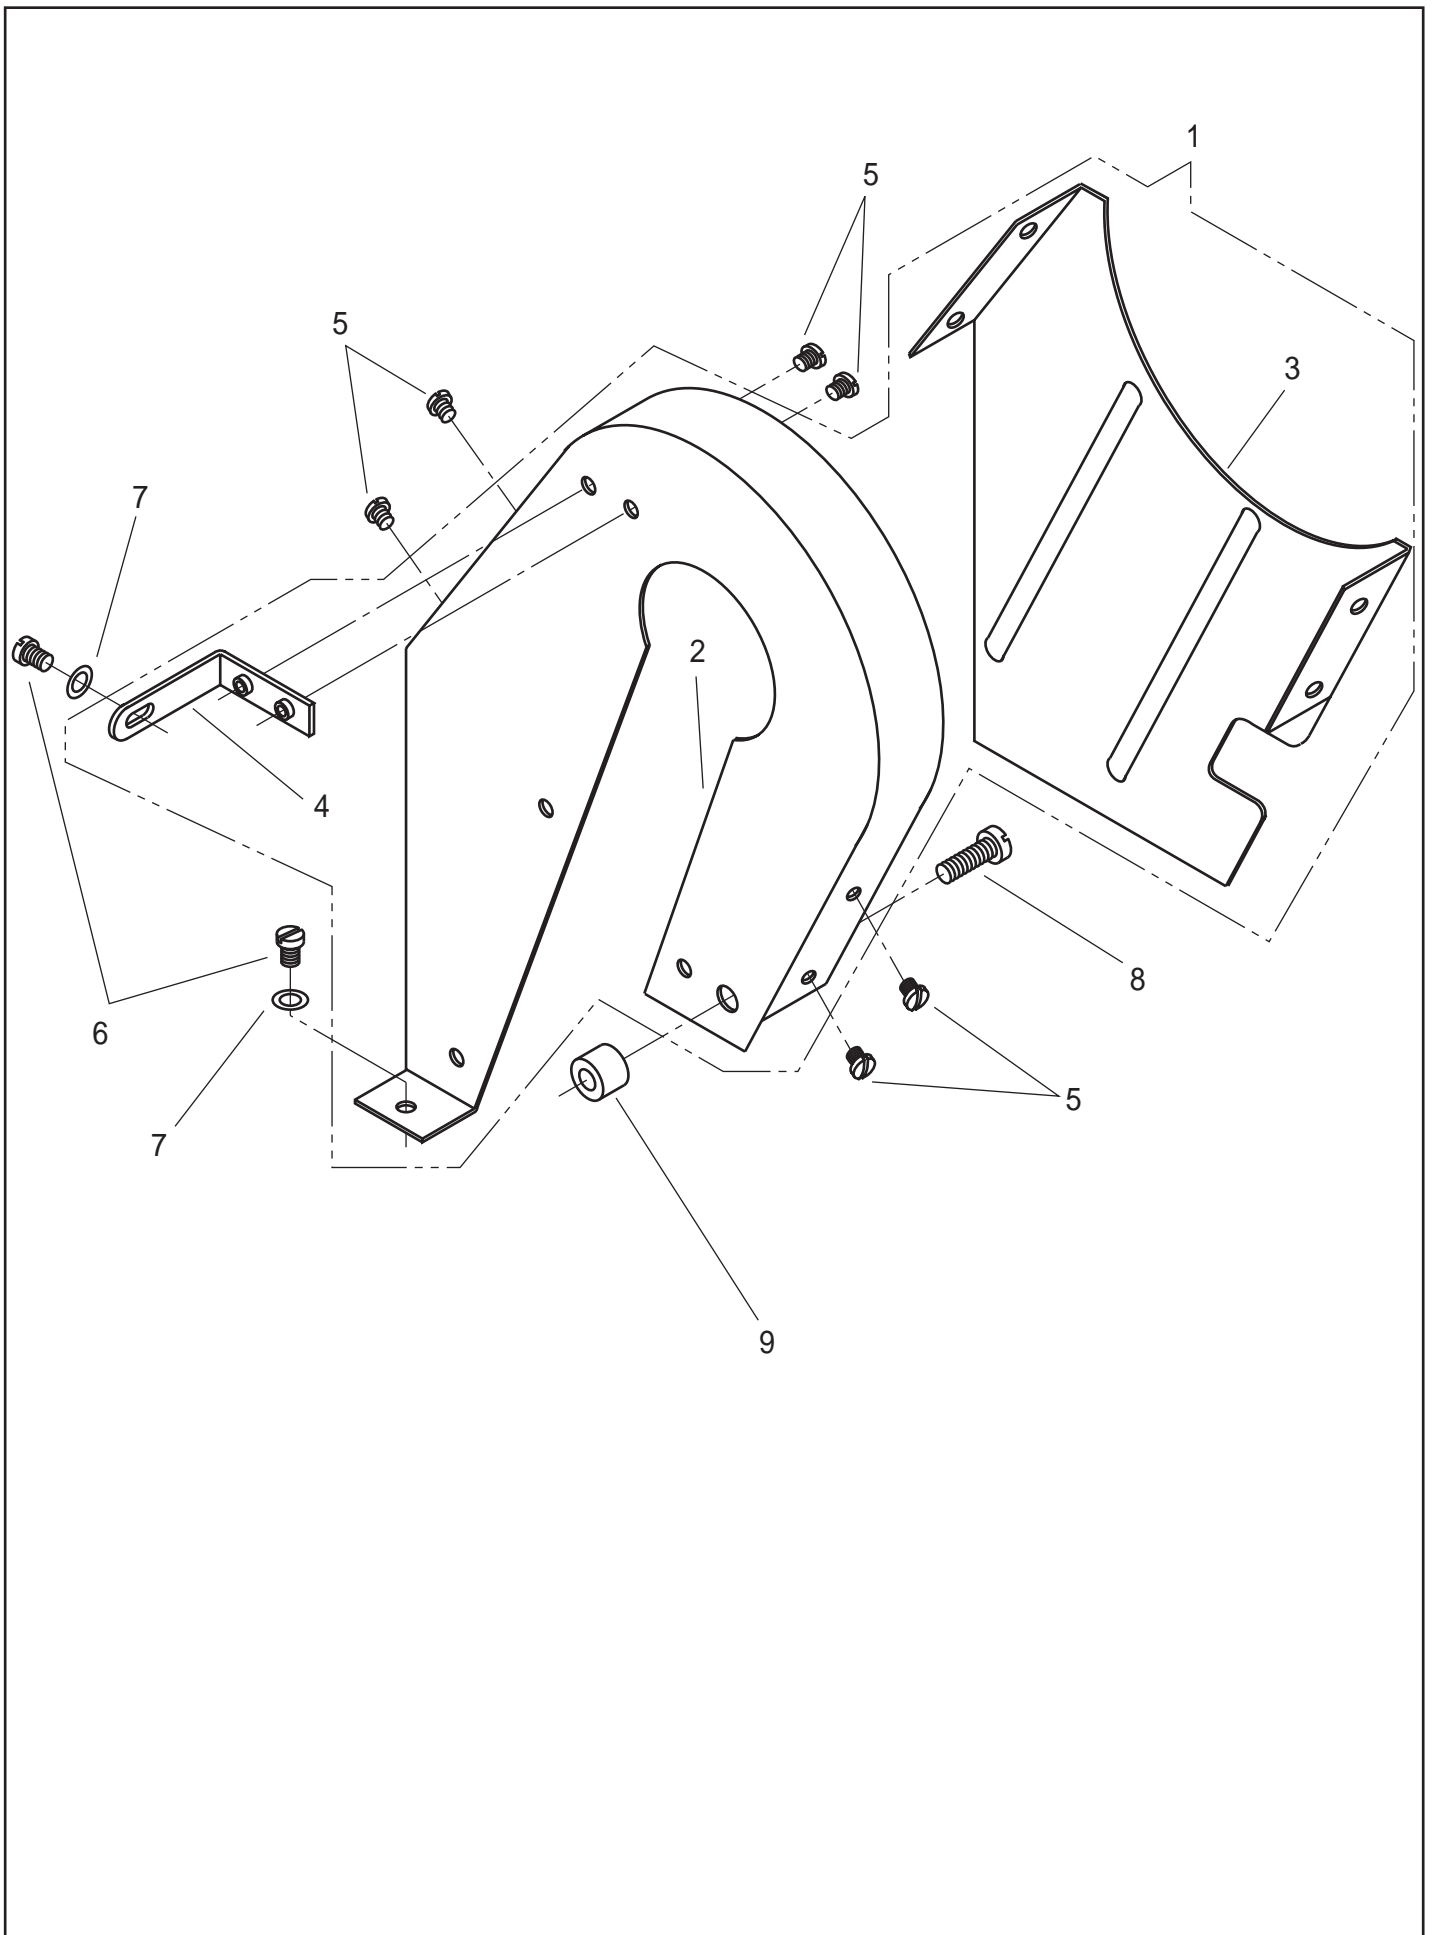

ベルトガードBELT GUARD

ベルトガード/BELT GUARD

No.	部品番号 PARTS NO.	6BR	6BR-3	6BR-4	個数 QTY	品名	DESCRIPTION
1	1995C	*	*	*	1	ベルトガード(組)	BELT GUARD COMPLETE
2	1995	*	*	*	1	ベルトガード	BELT GUARD BODY
3	1874	*	*	*	1	ベルトガード横カバー	BELT GUARD SIDE COVER
4	1875	*	*	*	1	ベルトガード取付板	BELT GUARD STAY
5	6339	*	*	*	6	ベルトガード止めねじ	SCREW SM1/8X44 L=4
6	20276	*	*	*	2	ベルトガード取付ねじ(小)	SCREW SM3/16X30 L=7
7	16287	*	*	*	2	ベルトガード取付ねじワッシャー	WASHER
8	37304	*	*	*	1	ベルトガード取付ねじ(大)	SCREW M6X1 L=20
9	37301	*	*	*	1	ベルトガードカラー	BELT GUARD COLLAR