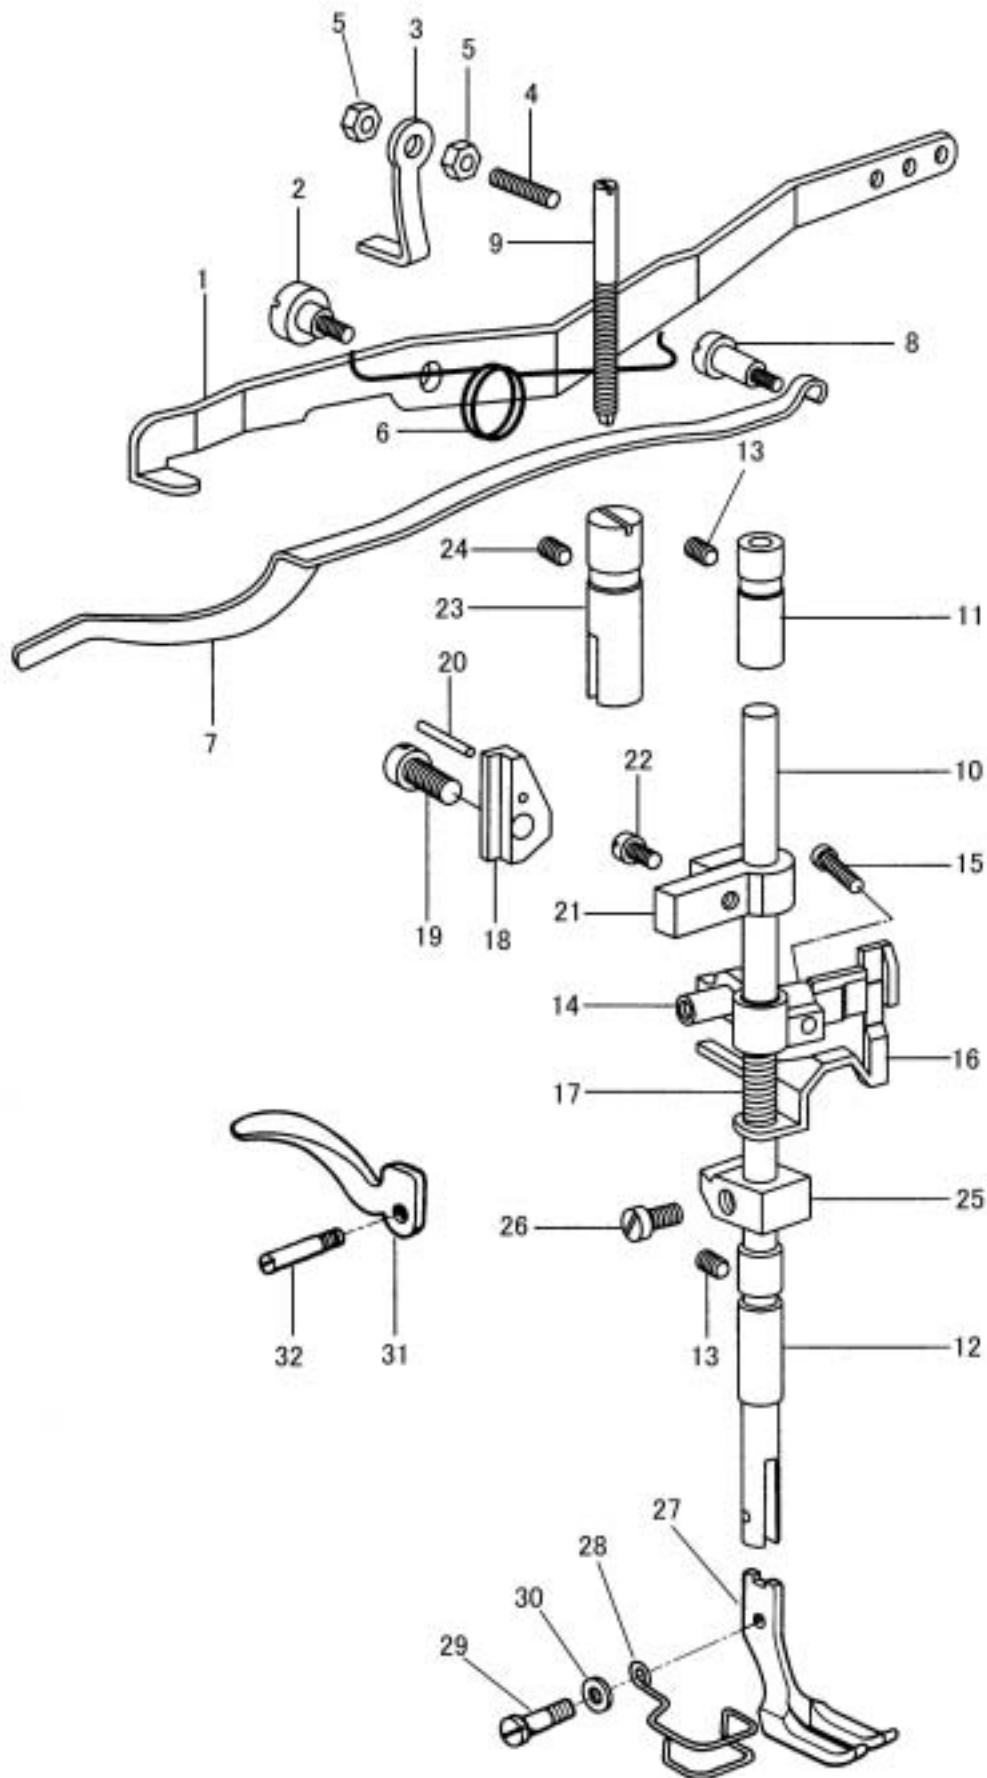

弓、押え棒
FOOT LIFTING LEVER, PRESSER BAR

弓、押え棒

FOOT LIFTING LEVER, PRESSER BAR

No.	部品番号 PARTS NO.	個数 QTY	品名	DESCRIPTION
1	13056-A	1	弓	Foot lifting lever
2	10712	1	弓止め	Screw 6.75X24
3	13057	1	弓受	Lifting lever stop
4	13058	1	ねじ	Screw 6.75X24 L=29
5	13084	2	ナット	Nut 6.75X24
6	13059	1	弓ばね	Spring
7	10705	1	押え棒大板ばね	Presser bar spring (flat)
8	10706	1	ねじ	Screw 6.75X24
9	11156	1	大板ばね調節ねじ	Screw 1/4X32
10	10540	1	押え棒	Presser bar
11	10538	1	押え棒上メタル	Presser bar bushing (upper)
12	10539-A	1	押え棒下メタル	Presser bar bushing (lower)
13	10761	2	ねじ	Screw 6.75X24 L=11
14	18479	1	押え棒抱き	Presser bar lifting bracket
15	19518	1	ねじ	Screw 11/64X40 L=14
16	10546-A	1	押え棒抱き下板	Tension release slide
17	10547	1	押え棒抱き下板ばね	Tension release spring
18	10548-A	1	押え棒抱き振れ止め台	Lifting bracket guide block
19	10519	1	ねじ	Screw 6.75X24 L=17.5
20	15111	1	平行ピン	Pin
21	10541	1	押え棒案内	Presser bar position guide bracket
22	10662	1	ねじ	Screw 5/32X40 L=6.5
23	10543	1	案内棒	Presser bar position guide
24	10761	1	ねじ	Screw 6.75X24 L=11
25	13360	1	押え棒抱きリング	Presser bar spring bracket
26	13365	1	ねじ	Screw M4X0.7 L=9
27	10185	1	外押え(1/4)	Lifting presser foot (1/4)
28	10937-01	1	フィンガーガード(1/4)	Finger guard (1/4)
29	10749	1	ねじ	Screw 3.4X36 L=11
30	10677	1	ワッシャー	Washer
31	10659	1	押え上げレバー	Presser bar lifter
32	10660	1	押え上げレバーピンねじ	Hinge screw 4.5X32 L=7.5