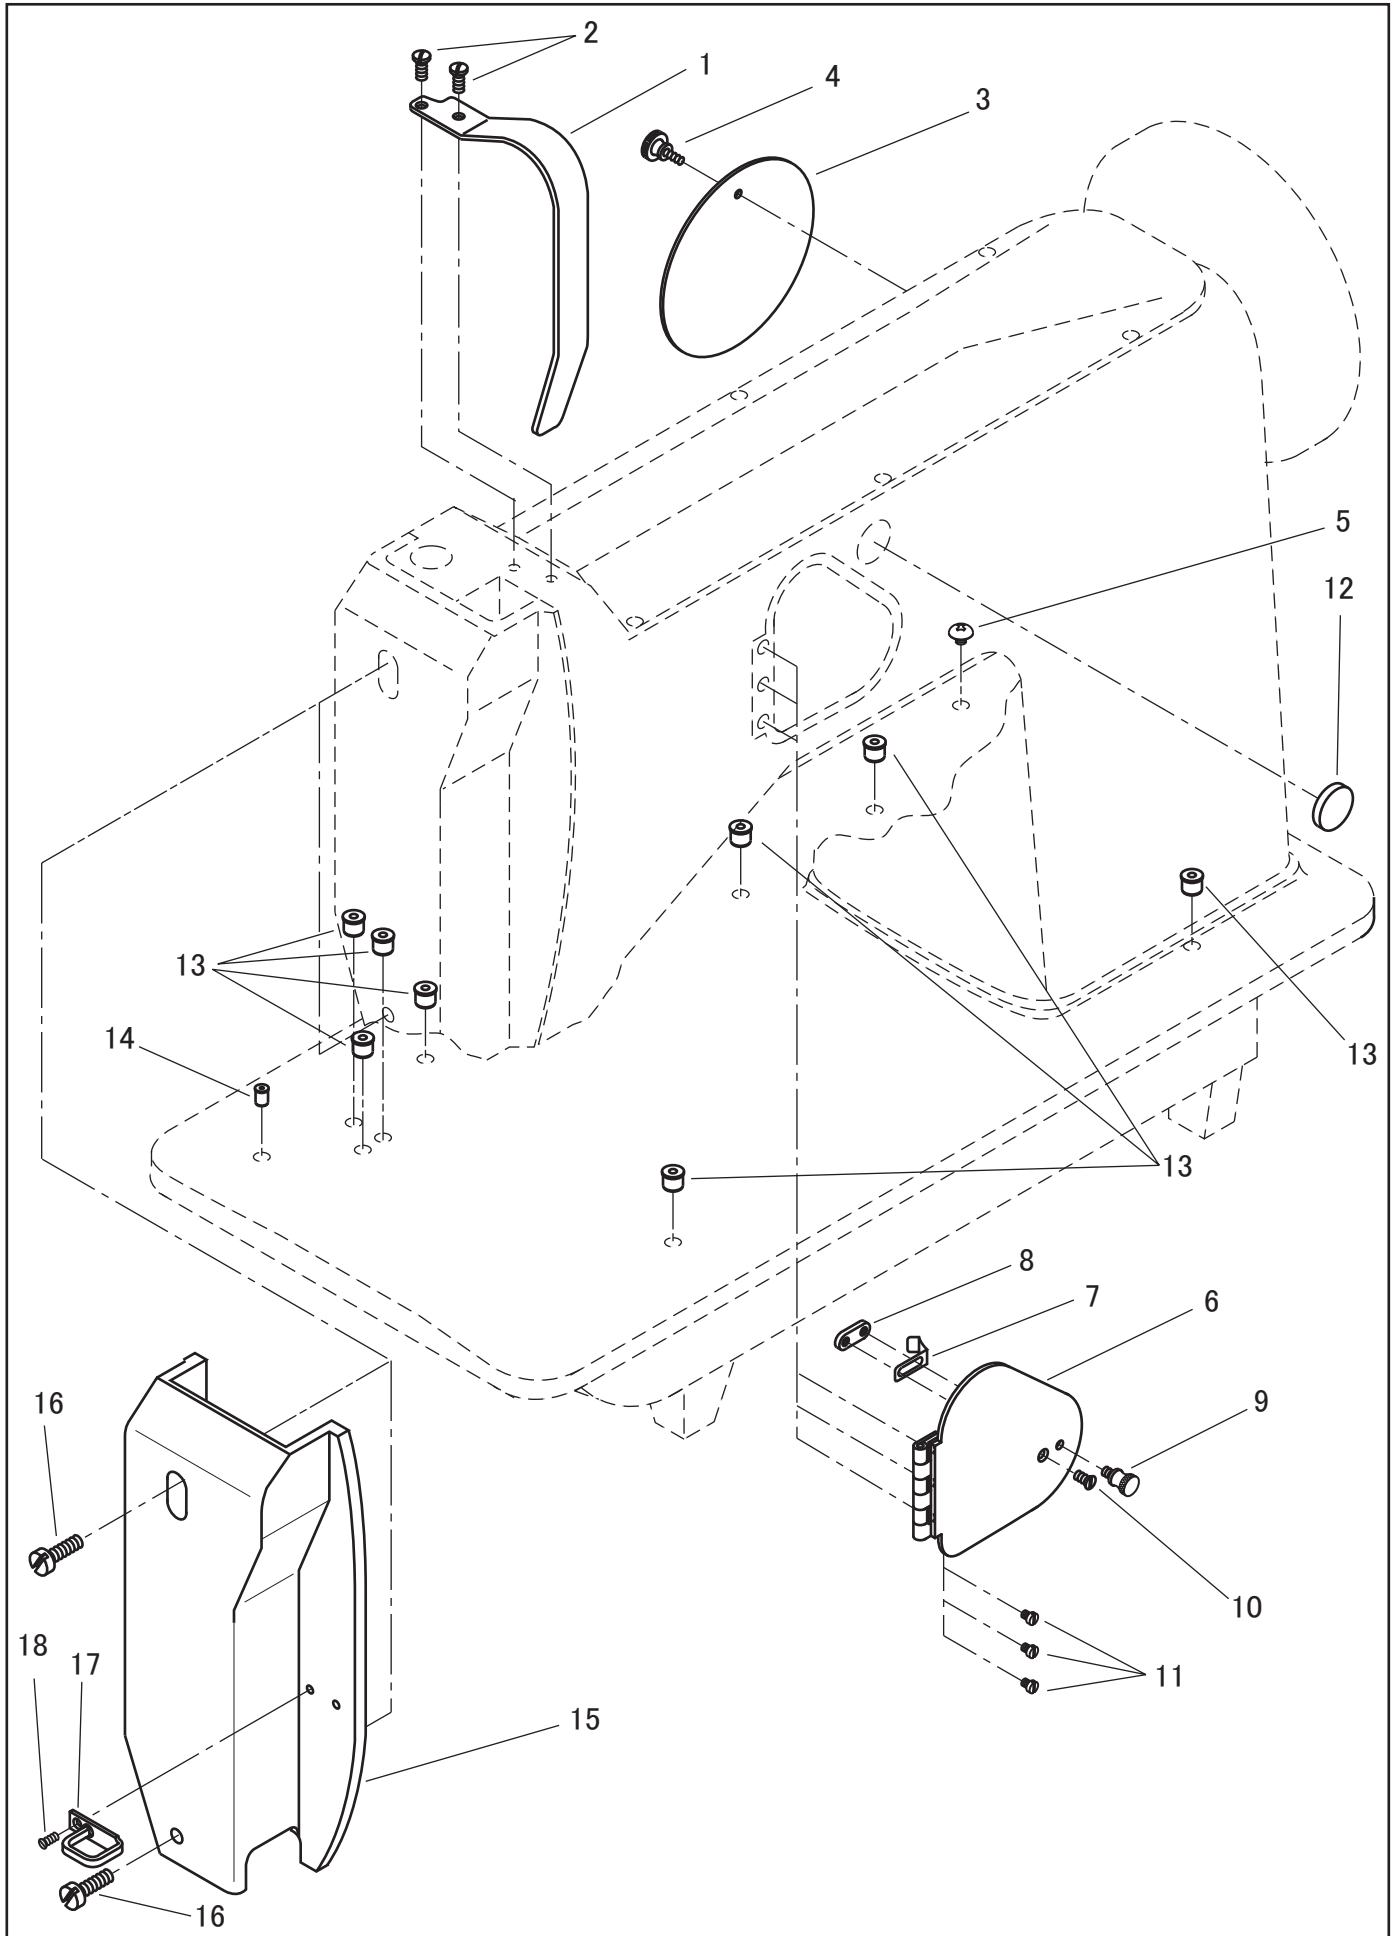

面板、天秤カバー/ FACE PLATE, THREAD TAKE-UP LEVER COVER

面板、天秤カバー / FACE PLATE, THREAD TAKE-UP LEVER COVER

No.	部品番号 PARTS NO.	6	6-3	6-4	個数 QTY	品名	DESCRIPTION
1	1997	*	*	*	1	天秤カバー	THREAD TAKE-UP LEVER COVER
2	15007	*	*	*	2	天秤カバー止めねじ	SCREW SM9/64X40
3	8094	*	*	*	1	アーム側面カバー	ARM SIDE COVER
4	8093	*	*	*	1	アーム側面カバー止めねじ	SCREW SM9/64X40
5	30046	*	*	*	1	アース線止めねじ	SCREW M4X0.7
6	1849	*	*	*	1	針振り調節開閉板(組)	ZIGZAG ADJUSTER COVER COMPLETE
7	1850	*	*	*	1	針振り調節開閉板ばね	ZIGZAG ADJUSTER COVER SPRING
8	1851	*	*	*	1	針振り調節開閉板ばね受	SPRING STOP
9	10699	*	*	*	1	針振り開閉板つまみ	THUMB SCREW 3.4X36
10	13023	*	*	*	1	針振り調節開閉板ばね止めねじ	SCREW 3.4X36
11	15039	*	*	*	3	針振り調節開閉板止めねじ	SCREW FOR 15036
12	1803	*	*	*	1	アームゴム栓	ARM RUBBER PLUG
13	10794	*	*	*	8	玉入カップ(3/8)	BALL TYPE OIL CUP (3/8)
14	10721	*	*	*	1	玉入カップ(1/4)	BALL TYPE OIL CUP (1/4)
15	1806	*	*	*	1	面板	FACE PLATE
16	1427	*	*	*	2	面板止めねじ	SCREW SM15/64X28 L=19.5
17	10682	*	*	*	1	面板糸掛	FACE PLATE THREAD GUIDE
18	10685	*	*	*	1	面板糸掛止めねじ	SCREW 3.4X36